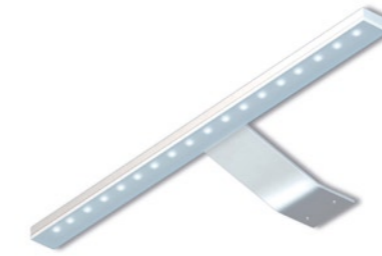

Inbyggnadshylla 30 med spegeldörr. Dörren finns även med vit eller svart spegel.

Inbyggnadshylla 60 med glashylla och spegeldörr. Dörren finns även med vit eller svart spegel.

Inbyggnadshylla med extra hylla i glas

Nr.	Art.nr.	Mått [mm]	Ström	Antal led	Styrka [W]	IP	Temp./lm		
1	TG3/36	330	12V DC	18	3,6	IP44	6000K 291lm	4000K 284lm	3000K 264lm
2	TG3/72	330	12V DC	36	7,2	IP44	6000K 582lm	4000K 569lm	3000K 529lm
3	TG6/66	600	12V DC	33	6,6	IP44	6000K 533lm	4000K 521lm	3000K 485lm
4	TG8/72	800	12V DC	90	7,2	IP44	6000K 556lm	4000K 529lm	3000K 509lm
5	TG10/91	1000	12V DC	114	9,12	IP44	6000K 704lm	4000K 670lm	3000K 645lm
6	TG12/114	1200	12V DC	138	11,4	IP44	6000K 852lm	4000K 811lm	3000K 747lm