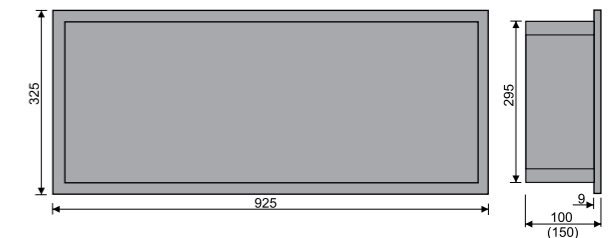

Inbyggadsskåp i rostfritt stål med dörr

Spegelskåp för inbyggnad med led-belysning

Inbyggadsskåp för toalett borste med spegeldörr och integrerad hållare för toalettpapper.

Dörren finns även med vit eller svart spegel.

Inbyggadsskåp för toalettborste samt integrerad hållare med spegeldörr. Dörren finns även med vit eller svart spegel.

Inbyggadshyllor i rostfritt stål

Inbyggadshylla 30 med spegel i bakkant.

Inbyggadshylla 60 i rostfritt. Finns även med spegel i bakkant.

Inbyggadshylla 90 i rostfritt, finns även med spegel i bakkant.