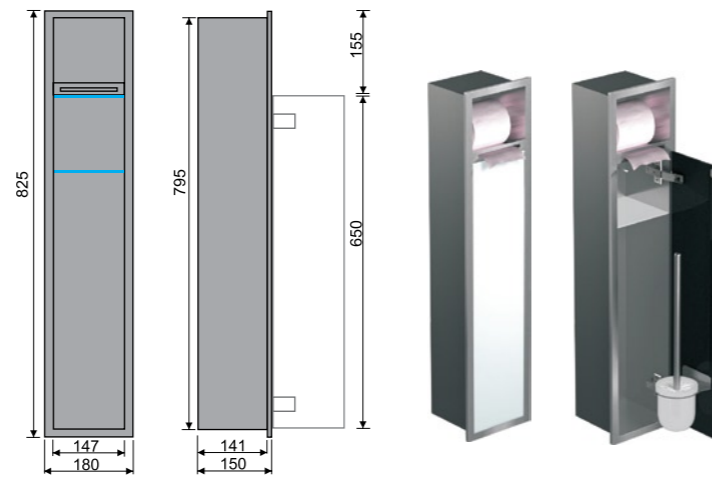

Inbyggadsskåp i rostfritt stål med dörr

SWL 1

Spegelskåp för inbyggnad med led-belysning

PWDWC 800

Inbyggadsskåp för toalett borste med spegeldörr och integrerad hållare för toalettpapper.

Dörren finns även med vit eller svart spegel.

PW2DWC800

Inbyggadsskåp för toalettborste samt integrerad hållare med spegeldörr. Dörren finns även med vit eller svart spegel.

Inbyggadshyllor i rostfritt stål

PWN 300  
PWNL 300

Inbyggadshylla 30 med spegel i bakkant.