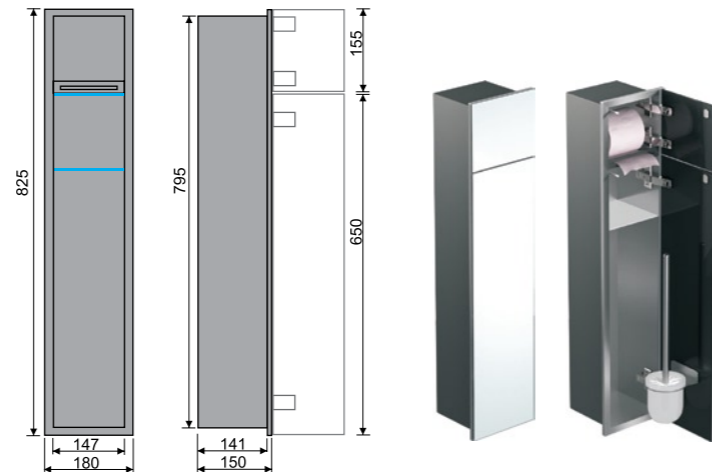

Inbyggadsskåp i rostfritt stål med dörr

SWL 1

Spegelskåp för inbyggnad med led-belysning

PWDWC 800

Inbyggadsskåp för toalett borste med spegeldörr och integrerad hållare för toalettpapper.

Dörren finns även med vit eller svart spegel.

PW2DWC800

Inbyggadsskåp för toalettborste samt integrerad hållare med spegeldörr. Dörren finns även med vit eller svart spegel.

Inbyggadshyllor i rostfritt stål

PWN 300  
PWNL 300

Inbyggadshylla 30 med spegel i bakkant.