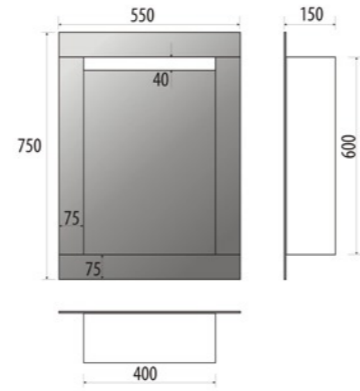

PWDWC 800

Inbyggadsskåp för toalett borste med spegeldörr och integrerad hållare för toalettpapper.

Dörren finns även med vit eller svart spegel.