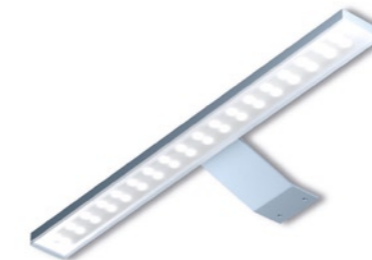

Inbyggnadshylla 30 med spegeldörr. Dörren finns även med vit eller svart spegel.

Inbyggnadshylla 60 med glashylla och spegeldörr. Dörren finns även med vit eller svart spegel.

Inbyggnadshylla med extra hylla i glas

1

Nr.	Art.nr.	Mått [mm]	Ström	Antal led	Styrka [W]	IP	Temp./lm		
1	TG3/36	330	12V DC	18	3,6	IP44	6000K 291lm	4000K 284lm	3000K 264lm
2	TG3/72	330	12V DC	36	7,2	IP44	6000K 582lm	4000K 569lm	3000K 529lm
3	TG6/66	600	12V DC	33	6,6	IP44	6000K 533lm	4000K 521lm	3000K 485lm
4	TG8/72	800	12V DC	90	7,2	IP44	6000K 556lm	4000K 529lm	3000K 509lm
5	TG10/91	1000	12V DC	114	9,12	IP44	6000K 704lm	4000K 670lm	3000K 645lm
6	TG12/114	1200	12V DC	138	11,4	IP44	6000K 852lm	4000K 811lm	3000K 747lm