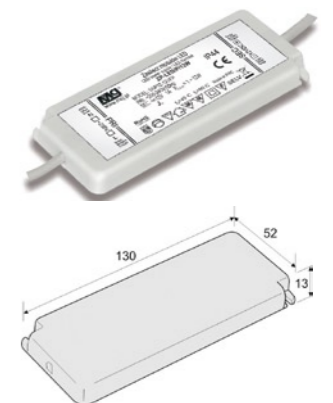

Nr.	Art.nr.	Mått [mm]	Ström	Antal led	Styrka [W]	IP	Temp./lm		
1	TG3/36	330	12V DC	18	3,6	IP44	6000K 291lm	4000K 284lm	3000K 264lm
2	TG3/72	330	12V DC	36	7,2	IP44	6000K 582lm	4000K 569lm	3000K 529lm
3	TG6/66	600	12V DC	33	6,6	IP44	6000K 533lm	4000K 521lm	3000K 485lm
4	TG8/72	800	12V DC	90	7,2	IP44	6000K 556lm	4000K 529lm	3000K 509lm
5	TG10/91	1000	12V DC	114	9,12	IP44	6000K 704lm	4000K 670lm	3000K 645lm
6	TG12/114	1200	12V DC	138	11,4	IP44	6000K 852lm	4000K 811lm	3000K 747lm