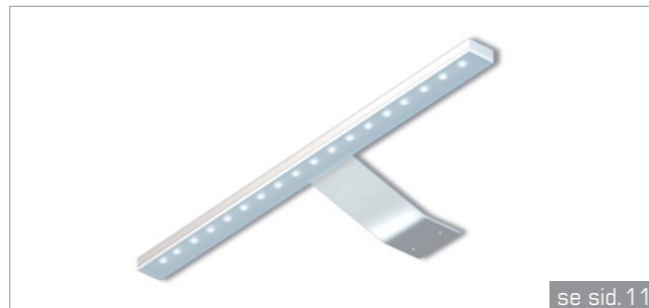

Triga led-belysning

se sid. 11

Spiegel i silver ram 60x80 cm.

Speglar med integrerad led-belysning

Vi kan även erbjuda
måttbeställda speglar