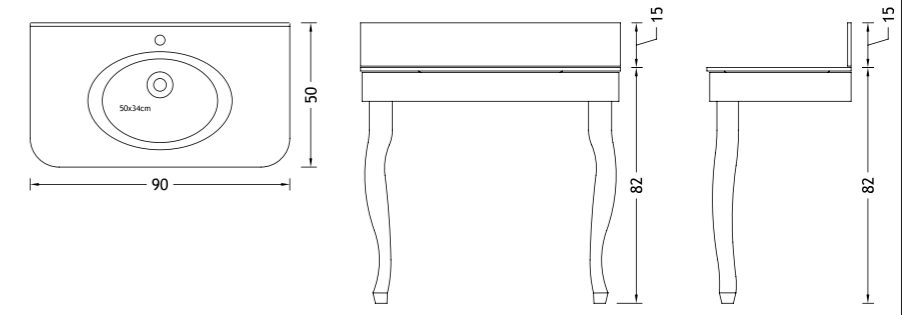

i INFO

- Välj färg på glaset och lägg till i slutet på art. nr. Se sid.136–137.
- Ange placering och antal blandarhål (blandaren på miljöbilden ingår ej).