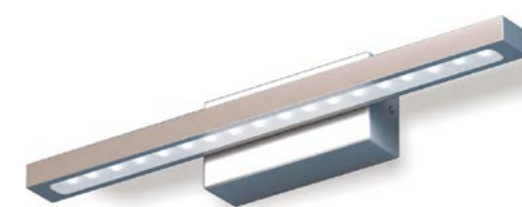

BELYSNING

Sammanställning ur de olika möbelserierna.

TRIGA

B/D/H [cm]	Ström		Artikel	Pris [Triga + trafo]
33 x 2 x 1	3,6 W	12 V	BT33 vit, svart, silver	890,-
33 x 2 x 1	3,6 W	12 V	BT36 krom	950,-
60 x 2 x 1	5,2 W	12 V	BT60 vit, svart, silver	1 560,-
60 x 2 x 1	5,2 W	12 V	BT60/K krom	1 900,-
33 x 2 x 1	7,2 W	12 V	BT33/1 vit, svart, silver	1 200,-
33 x 2 x 1	7,2 W	12 V	BT36/1 krom	1 500,-

66 x 2 x 1	7,2 W	12 V	BT2/A60 vit, svart, silver	1 600,-
66 x 2 x 1	7,2 W	12 V	BT2/K60 krom	1 990,-
80 x 2 x 1	7,2 W	12 V	BT2/A80, vit, svart, silver	1 650,-
80 x 2 x 1	7,2 W	12 V	BT2/K80 krom	2 150,-

100 x 2 x 1	9,12t W	12 V	BT2/A100 vit, svart, silver	1 910,-
100 x 2 x 1	9,12 W	12 V	BT2/K100 krom	2 300,-
120 x 2 x 1	11,4 W	12 V	BT2/A120 vit, svart, silver	2 050,-
120 x 2 x 1	11,4 W	12 V	BT2/K120 krom	2 450,-

25 x 9 x 5	2,40 W	12 V	L590 krom	-

INFO

- Välj LED (CL) varm-3000 K, (NL) neutral-4000 K, (BL) kall-6000 K
- IP44
- Frakt 250,-

TRIGA DUO

B/D/H [cm]	Ström		Artikel	Pris [Triga + trafo]
33x2,5x1,5	5,76 W, 230 V, 72 LED		KTD33/A aluminium	1 200,-
33x2,5x1,5	7,2 W, 230 V, 36 LED		KTDB33/A1 aluminium	1 250,-
33x2,5x1,5	5,76 W, 230 V, 72 LED		KTD33/K krom	1 550,-
33x2,5x1,5	7,2 W, 230 V, 36 LED		KTD33/K1 krom	1 600,-
60x2,5x1,5	10,56 W, 230 V, 132 LED		KTD60/A aluminium	1 500,-
60x2,5x1,5	13,2 W, 230 V, 66 LED		KTD60/A2	1 600,-
60x2,5x1,5	10,56 W, 230 V, 132 LED		KTD60/K krom	2 200,-
60x2,5x1,5	13,2 W, 230 V, 66 LED		KTD60/K1 krom	2 300,-