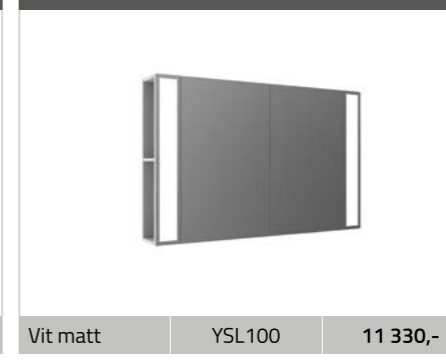

Vit matt	YSL100	11 330,-

120 x 64 x 17 2 dörrar