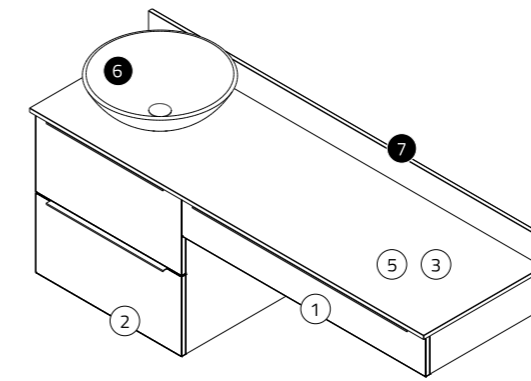

Kommod

TILLVAL

- LED-belysning lådor med sensor LL 900,-/låda
- el uttag i lådan EL 550,-
- el motor till lådor 2 500,-/st

NCS karta / Matt / Högblank /Faner

NCS karta / Matt / Högblank /Faner

Samtliga täckande glasfärger sid. 136–137

NCS karta / Matt / Högblank /Faner

Mått 120–160 cm

Täckande glasfärger sid. 136–137

Mått från 160-200 cm, max djup 62 cm

Täckande glasfärger sid. 136–137

Lilly 37 med bottenventil + distansring	
LS1/2	4 600,-
Lilly 45 med bottenventil + distansring	
LS2/2	6 200,-

i INFO

- Välj färg på glasskålen och lägg till i slutet på art.nr. Se sid. 136–137.

Täckande glasfärger

120 x 15 x 1,2	SKY120	2 400,-
130 x 15 x 1,2	SKY130	2 600,-
140 x 15 x 1,2	SKY140	2 900,-
150 x 15 x 1,2	SKY150	3 000,-
160 x 15 x 1,2	SKY160	3 100,-
180 x 15 x 1,2	SKY180	4 000,-

Sminkbord

York sminkbord kombinationer

Färg	Art. nr.	Pris	Mått	Kommoder	Beskrivning
NCS karta					
Matt	YOS130M	26 000,-	130 x 57 x 50	60 + 705	glasskiva
Högblank / Faner	YOS130H	28 300,-			
Matt	YOS150M	27 400,-	150 x 57 x 50	60 + 905	glasskiva
Högblank / Faner	YOS150H	30 700,-			
Matt	YOS160M	28 200,-	160 x 57 x 50	70 + 905	glasskiva
Högblank / Faner	YOS160H	30 600,-			
Matt	YOS180M	29 900,-	180 x 57 x 50	80 + 1005	glasskiva
Högblank / Faner	YOS180H	32 200,-			
Matt	YOS130TM	27 800,-	130 x 57 x 50	70 + 605	tvätt.1 bassäng
Högblank / Faner	YOS130TH	30 200,-			tvätt.nr.130-03 h/v
Matt	YOS155TM	33 800,-	155 x 57 x 50	70 + 855	tvätt.1 bassäng
Högblank / Faner	YOS155TH	36 000,-			tvätt.nr.160-02 h/v
Matt	YOS160TM	34 000,-	160 x 57 x 50	80 + 805	tvätt.1 bassäng
Högblank / Faner	YOS160TH	36 700,-			tvätt.nr.160-02 h/v
Matt	YOS180TM	36 200,-	180 x 57 x 50	80 + 1005	tvätt.1 bassäng
Högblank / Faner	YOS180TH	38 600,-			tvätt.nr.180-02 h/v

York tvättstuga