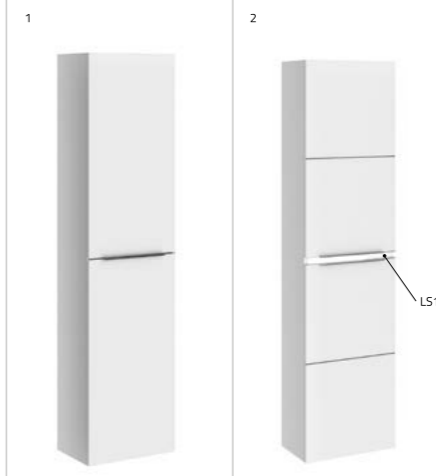

60 x 57 x 50 2 lådor

NCS karta		
Matt	YO60M	18 000,-
Högblank /Faner	YO60B	20 000,-

70 x 57 x 50 2 lådor

NCS karta		
Matt	YO70M	18 700,-
Högblank /Faner	YO70B	21 000,-

80 x 57 x 50 2 lådor

NCS karta		
Matt	YO80M	19 900,-
Högblank /Faner	YO80B	22 100,-

90 x 57 x 50 2 lådor

NCS karta		
Matt	YO90M	21 300,-
Högblank /Faner	YO90B	23 200,-

100 x 57 x 50 2 lådor

NCS karta		
Matt	YO100M	22 400,-
Högblank /Faner	YO100B	24 700,-

120 x 57 x 50 2 lådor

NCS karta		
Matt	YO120M	24 900,-
Högblank /Faner	YO120B	27 300,-

120D x 57 x 50 2 lådor

NCS karta		
Matt	YO121M	25 200,-
Högblank /Faner	YO121B	27 500,-

120D x 57 x 50 4 lådor

NCS karta		
Matt	YO124M	31 400,-
Högblank /Faner	YO124B	33 600,-

INFO

I samtliga kommoder ingår som standard:

- bottenmatta
- handtag i krom eller push-open
- inredning i övre lådan

Kommoderna med handtag har Blum Intivo lådor med glas på sidorna i nedersta lådan.

Kommoderna med push har trälådor.

- välj färg på kommoden och lägg till i slutet på art.nr. Se sid. 29
- välj tvättställ från ritningar och lägg till i slutet på art.nr. Se sid. 126–135
- välj glasfärgen och lägg till i slutet på art.nr. Se sid. 136–137

Högsåp

1. handtag i krom, glashyllor
   - lägg P för push-open funktion
   - ange höger eller vänster dörr
   - välj färg på skåpet och lägg till i slutet på art.nr.
2. TILLVAL
3. LED-list högsåp LS1 600,-
   - LED-belysning glashyllor LG1 1865,-

B:40 x H:162 x D:27 2 dörrar

NCS karta		
Matt 1	YWM160	15 300,-
Högblank /Faner 1	YWH160	18 000,-
Matt 2	YWM161	16 000,-
Högblank /Faner 2	YWH161	18 500,-

40 x 84 x 27 1 dörr