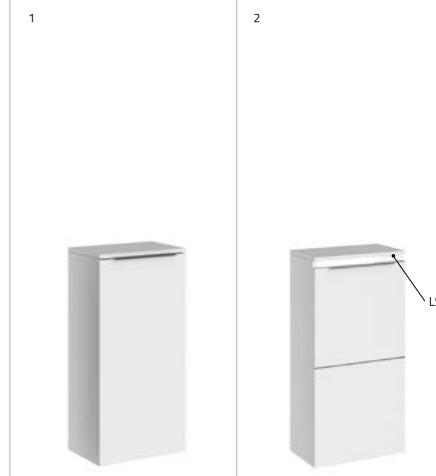

NCS karta		
Matt 1	YNM80	12 200,-
Högblank /Faner 1	YNH80	14 400,-
Matt 2	YNM81	13 200,-
Högblank /Faner 2	YNH81	15 400,-