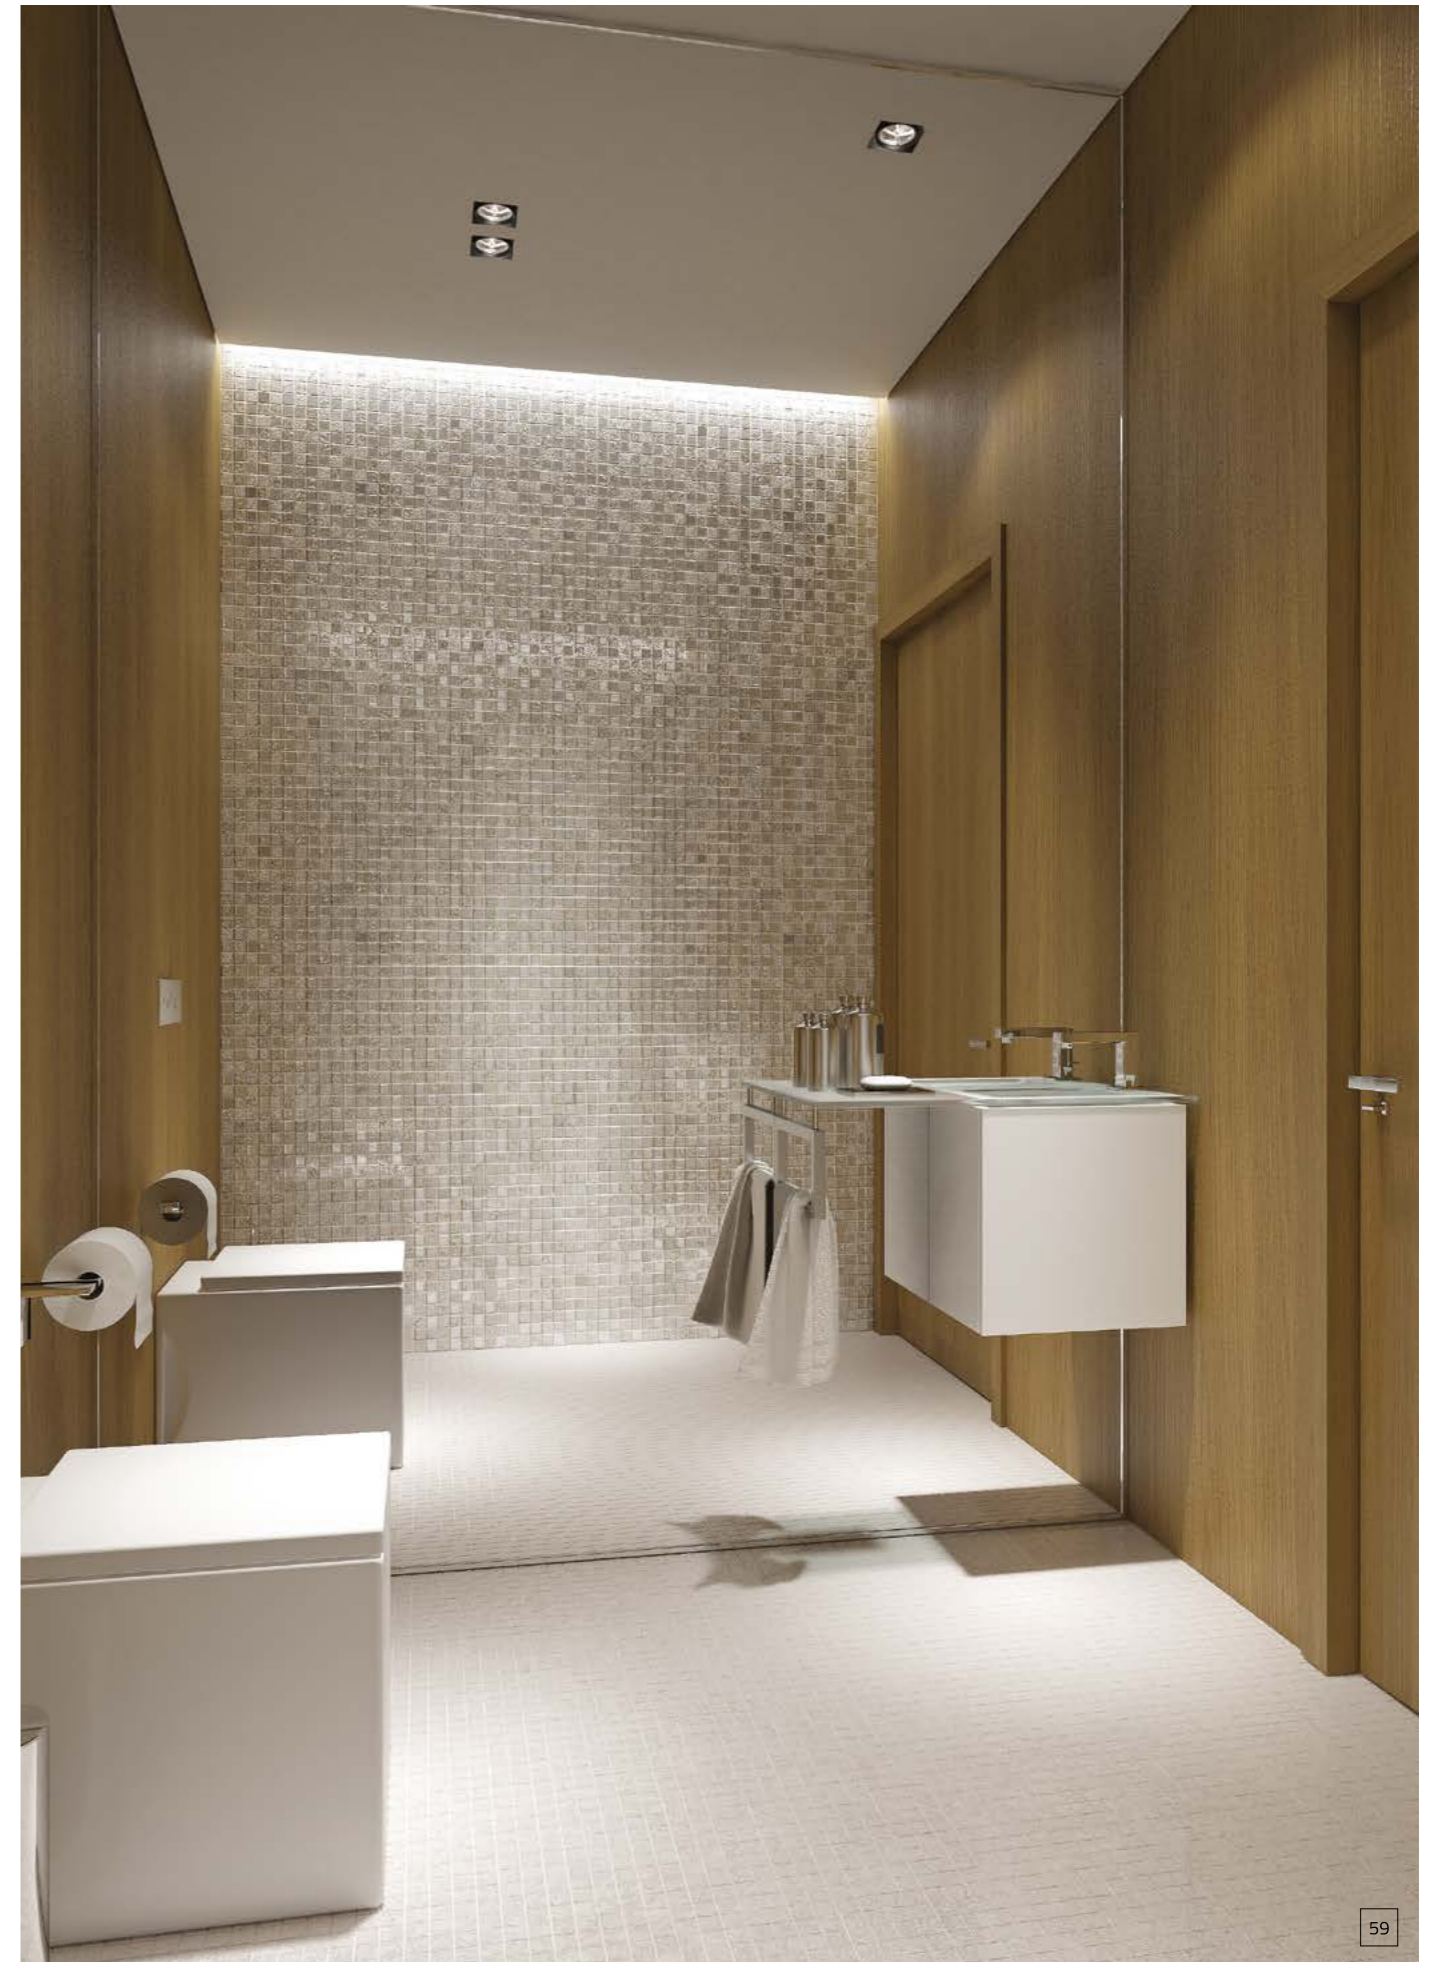

SLIM BOX

Elegant och nätt möbelserie med vit högblank kommod och tvättställ i glas.

Flera utföranden och variationer i storlekar för det lilla badrummet.

Slimbox kan även måttbeställas mellan 50–90 cm.

59 Slim Box 70 kommod i vit högblank färg, tvättställ med stativ, färg 31.

59