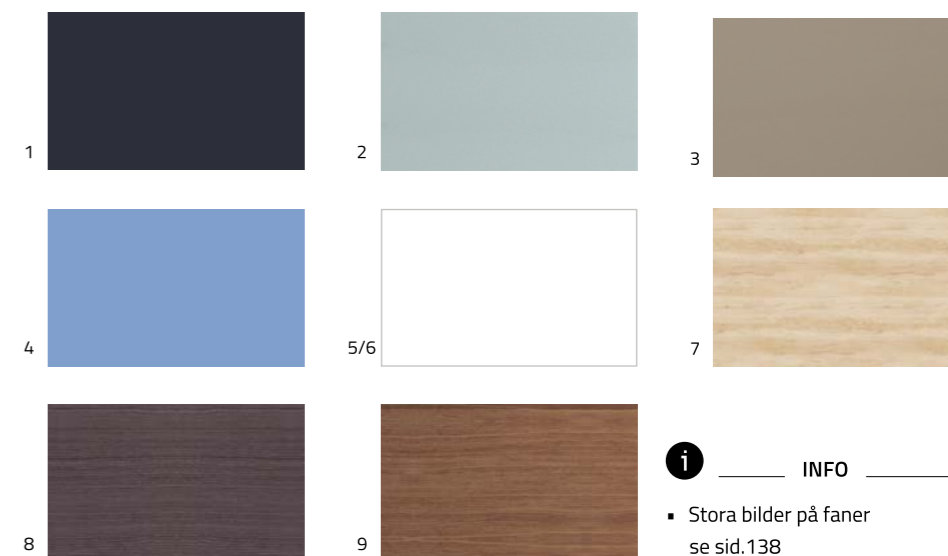

FANER

1. vit betsad ek
2. svart-siver ek
3. valnöt Milano

INFO

- Stora bilder på faner se sid.138