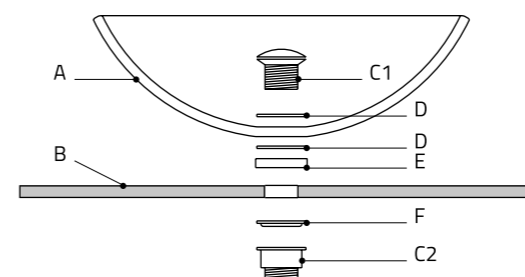

MONTERING OCH SKÖTSELANVISNINGAR

Till samtliga våra produkter levereras monteringsanvisningar som ger dig goda råd och anvisningar. El och rör installationer ska alltid utföras av behöriga montörer.

SKÖTSELRÅD:

Glastvättställ skall rengöras med flytande rengöringsmedel som är skonsamt mot ytorna. Undvik skurpulver och medel som innehåller slipmedel. För daglig rengöring är vatten och diskmedel ett bra alternativ. Kalkavlagringar kan tas bort med lite citronsyra.

På ytan på glastvättställets undersida får det EJ användas silikon, aceton eller andra starka medel som kan göra att glaset missfärgas eller att färgen lossnar.

Undvik temperaturer på varmvatten över 60°C, gäller glastvättställ.

Våra kommoder är tillverkade av MDF. Om skåpet blir direkt utsatt för vatten så skall detta omedelbart torkas bort och inte ligga kvar för att självtorka.

Montering av glastvättställ, glasskivor

På glastvättställets undersida det EJ användas silikon, aceton eller andra starka medel som kan missfärga glaset.

Glastvättställ eller glasskiva skall endast vila på medsända silikonkuddar, fastsättning skall inte ske med vanlig våtrumssilikon.

Silikon skall endast användas på tvättställets överkant mot kakel. Tunn sträng som borttorkas med diskmedel i vatten.

Silikonet skall INTE pressas ned mot kommoden i glastvättställets bakkant.

Montering av glasskål med bottenventil

Vid montering av glasskålar Lilly A användes H 40 alt H 60, beroende på resp.skivas/bänkens B tjocklek. Ta bort skyddsfolien runt hålet för bottenventilen. Ta bottenventilens övre del C1 (utvändig gänga) sätt på en av packningarna D (2st) och för delen genom glasskålen C1, sätt på den andra av packningarna D och sedan distansringen E. Placera sedan Skålen med delar över hålet i bänkskivan och trä genom bottenventilens gängdel Ta sedan gummipackning F och bottenventilens underdel C2 och skruva ihop detaljerna.

OBS! Montera allting i detta läge enbart med handkraft. Inga verktyg i detta läge.

Kolla sedan att **alla** delar sitter plant och att delarna är centrerade genom hålen för god passform. Kolla också att **inga** packningar "krypit" ur sitt läge. Vid åtdragning av bottenventilen skall övre delen av bottenventilen hållas fast och att man spänner stadigt med underdelen. Användes polygrip skall skyddande trasa eller annan duk placeras kring underdelen, för att **inte** skada den blanka ytan.

Observera följande:

När del C1 + del C2 dras ihop, kommer kanske att stå ostadigt, detta kan bero på att gängan på del C1 är längre än tjockleken på bänkskivan eller var den monteras. Kapa av gängorna till samma längdmillimeter som glappet, för att skapa en komplett stadigt montering.

Observera även att man inte skall hänga eller stödja på skålens kanter, detta kan orsaka skador på glasskålen.