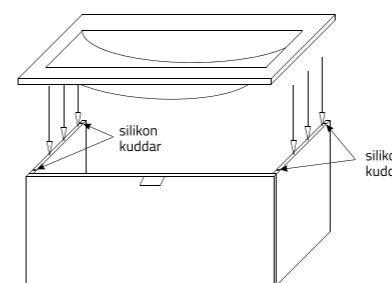

MONTERING OCH SKÖTSELANVISNINGAR

Till samtliga våra produkter levereras monteringsanvisningar som ger dig goda råd och anvisningar. El och rör installationer ska alltid utföras av behöriga montörer.

SKÖTSELRÅD:

Glastvättställ skall rengöras med flytande rengöringsmedel som är skonsamt mot ytorna. Undvik skurpulver och medel som innehåller slipmedel. För daglig rengöring är vatten och diskmedel ett bra alternativ. Kalkavlagringar kan tas bort med lite citronsyra.

På ytan på glastvättställets undersida får det EJ användas silikon, aceton eller andra starka medel som kan göra att glaset missfärgas eller att färgen lossnar.

Undvik temperaturer på varmvatten över 60°C, gäller glastvättställ.

Våra kommoder är tillverkade av MDF. Om skåpet blir direkt utsatt för vatten så skall detta omedelbart torkas bort och inte ligga kvar för att självtorka.

Montering av glastvättställ, glasskivor

På glastvättställets undersida det EJ användas silikon, aceton eller andra starka medel som kan missfärga glaset.

Glastvättställ eller glasskiva skall endast vila på medsända silikonkuddar, fastsättning skall inte ske med vanlig våtrumssilikon.

Silikon skall endast användas på tvättställets överkant mot kakel. Tunn sträng som borttorkas med diskmedel i vatten.

Silikonet skall INTE pressas ned mot kommoden i glastvättställets bakkant.

Montering av glasskål med bottenventil

Vid montering av glasskålar Lilly A användes H 40 alt H 60, beroende på resp.skivas/bänkens B tjocklek. Ta bort skyddsfolien runt hålet för bottenventilen. Ta bottenventilens övre del C1 (utvändig gänga) sätt på en av packningarna D (2st) och för delen genom glasskålen C1, sätt på den andra av packningarna D och sedan distansringen E. Placera sedan Skålen med delar över hålet i bänkskivan och trä genom bottenventilens gängdel Ta sedan gummipackning F och bottenventilens underdel C2 och skruva ihop detaljerna.

OBS! Montera allting i detta läge enbart med handkraft. Inga verktyg i detta läge.

Kolla sedan att **alla** delar sitter plant och att delarna är centrerade genom hålen för god passform. Kolla också att **inga** packningar "krypit" ur sitt läge. Vid åtdragning av bottenventilen skall övre delen av bottenventilen hållas fast och att man spänner stadigt med underdelen. Användes polygrip skall skyddande trasa eller annan duk placeras kring underdelen, för att **inte** skada den blanka ytan.

Observera följande:

När del C1 + del C2 dras ihop, kommer kanske att stå ostadigt, detta kan bero på att gängan på del C1 är längre än tjockleken på bänkskivan eller var den monteras. Kapa av gängorna till samma längdmillimeter som glappet, för att skapa en komplett stadigt montering.

Observera även att man inte skall hänga eller stödja på skålens kanter, detta kan orsaka skador på glasskålen.