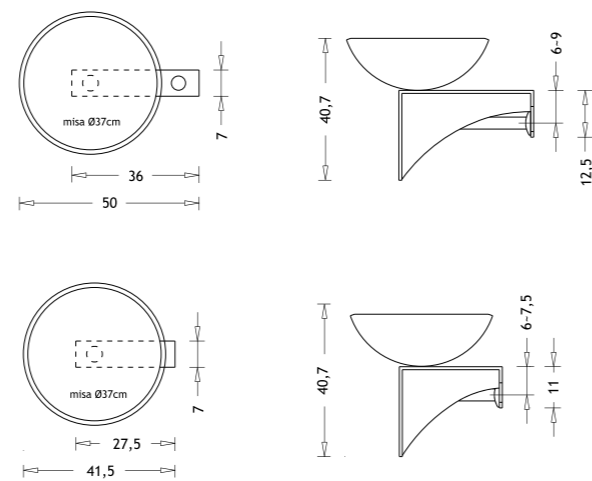

INFO

Ingår:

- Bottenventill
- Distansring
- Stativ
- Vattenlås för vägg
- Välj färg på glaset och lägg till i slutet på art.nr.
  Se sid.136–137
- Rör för golvanslutning art.nr. GR 650,-