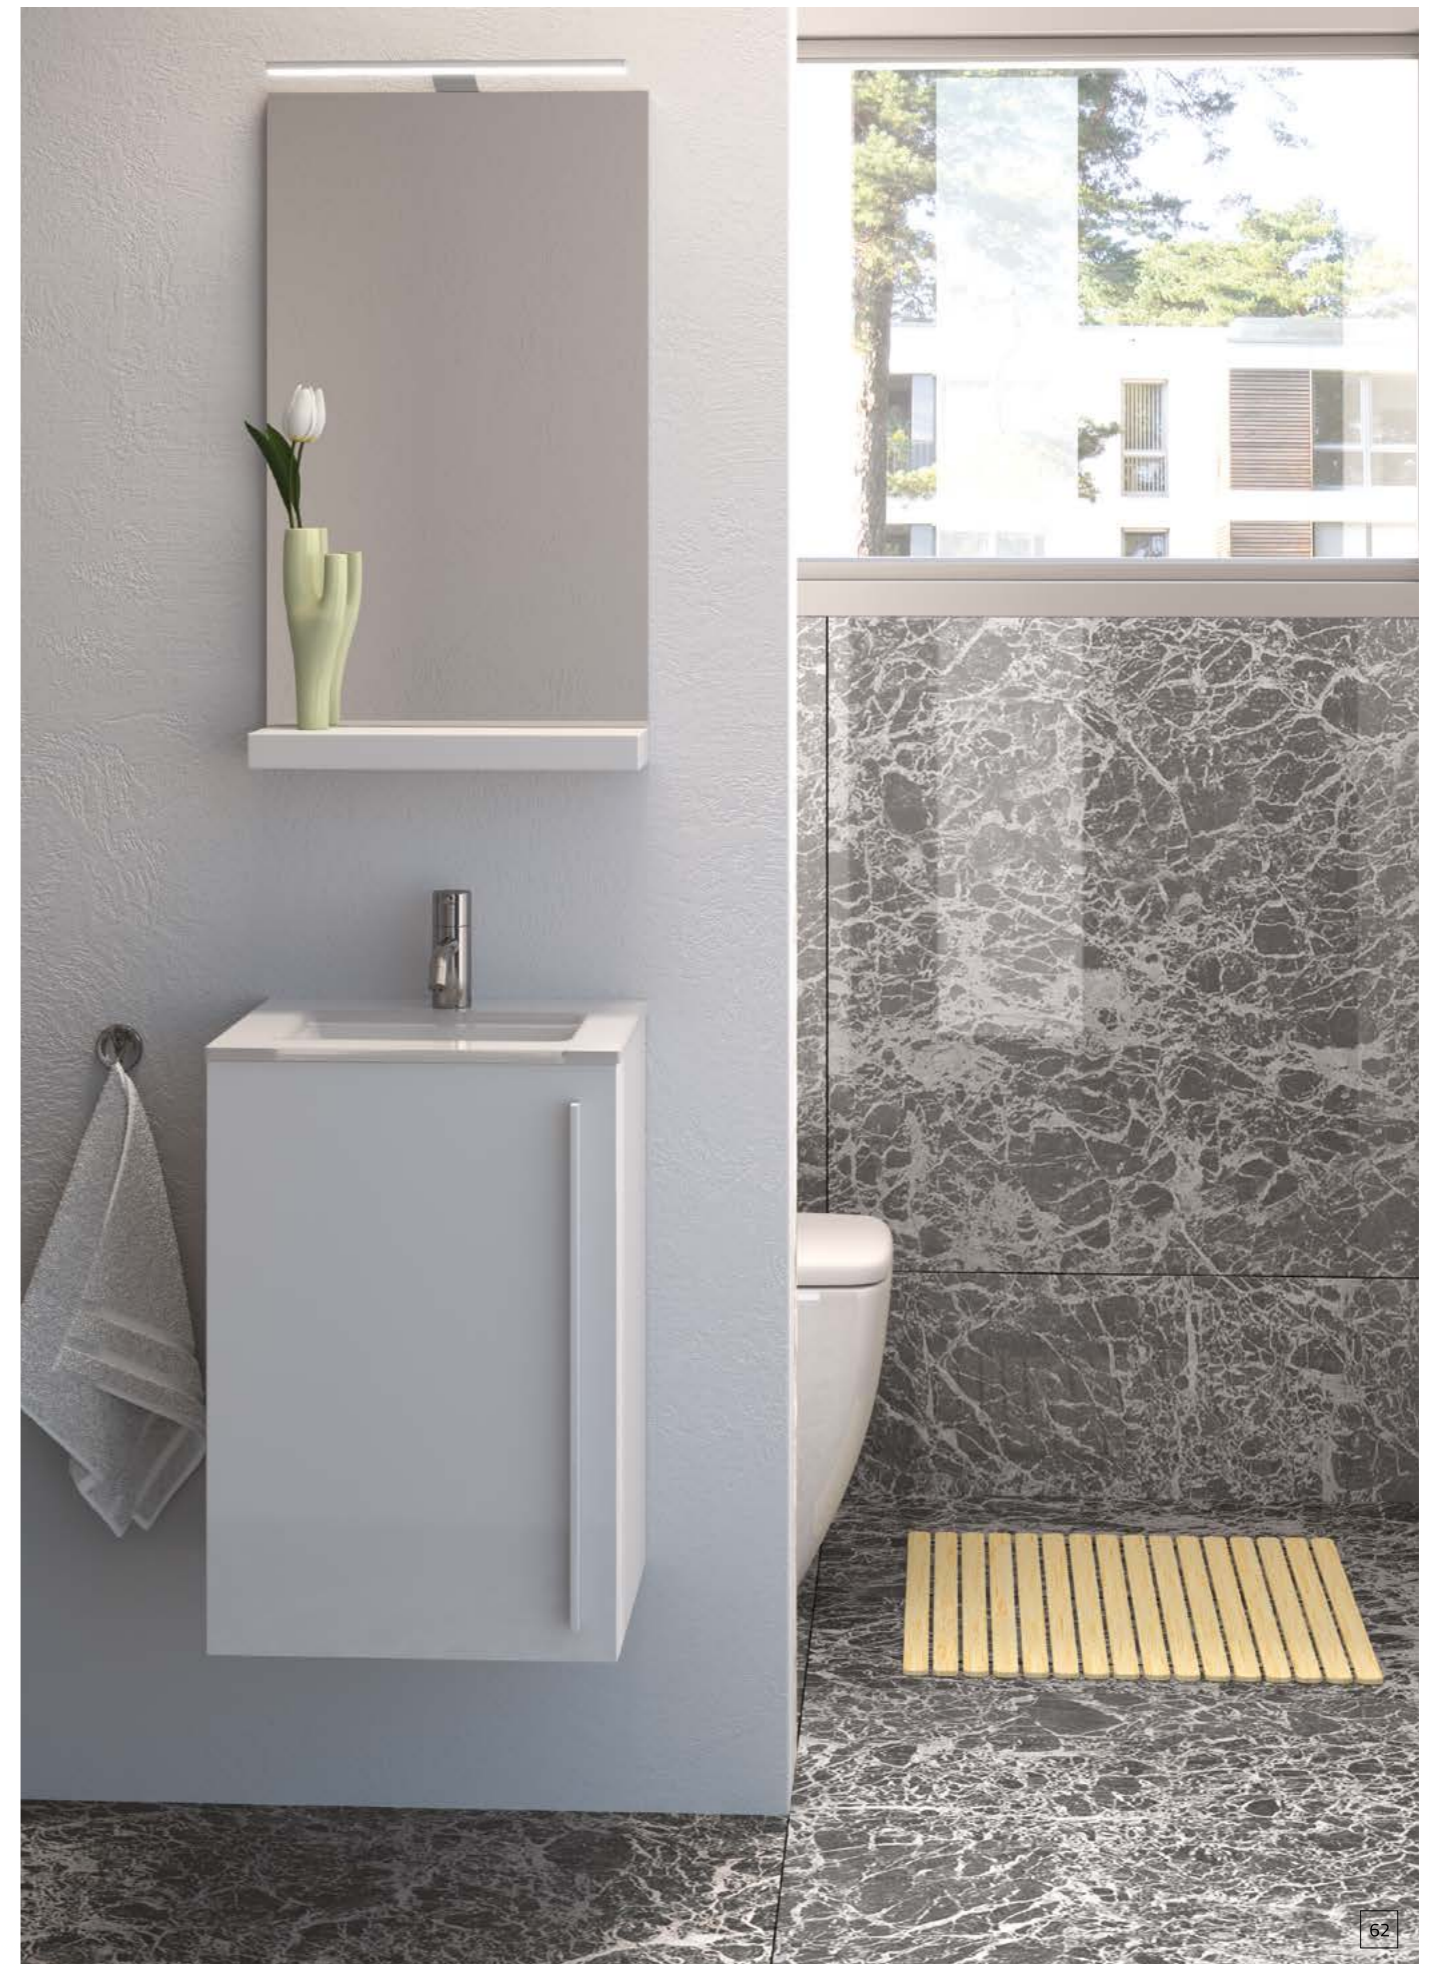

MINI

En serie för det lilla badrummet.
Även här ska möblerna vara
snygga och praktiska.

Kommoder kombineras med porslin och glastvättställ
samt tillhörande spegel med belysning.

Möblerna är tillverkade i målad eller fanerad MDF, både
in-och utsida.

62 Mini 40 kommod i vit matt färg
med vitt handtag, glastvättställ färg
31M. Spegel med hylla, Triga LED-
belysning vit aluminium.