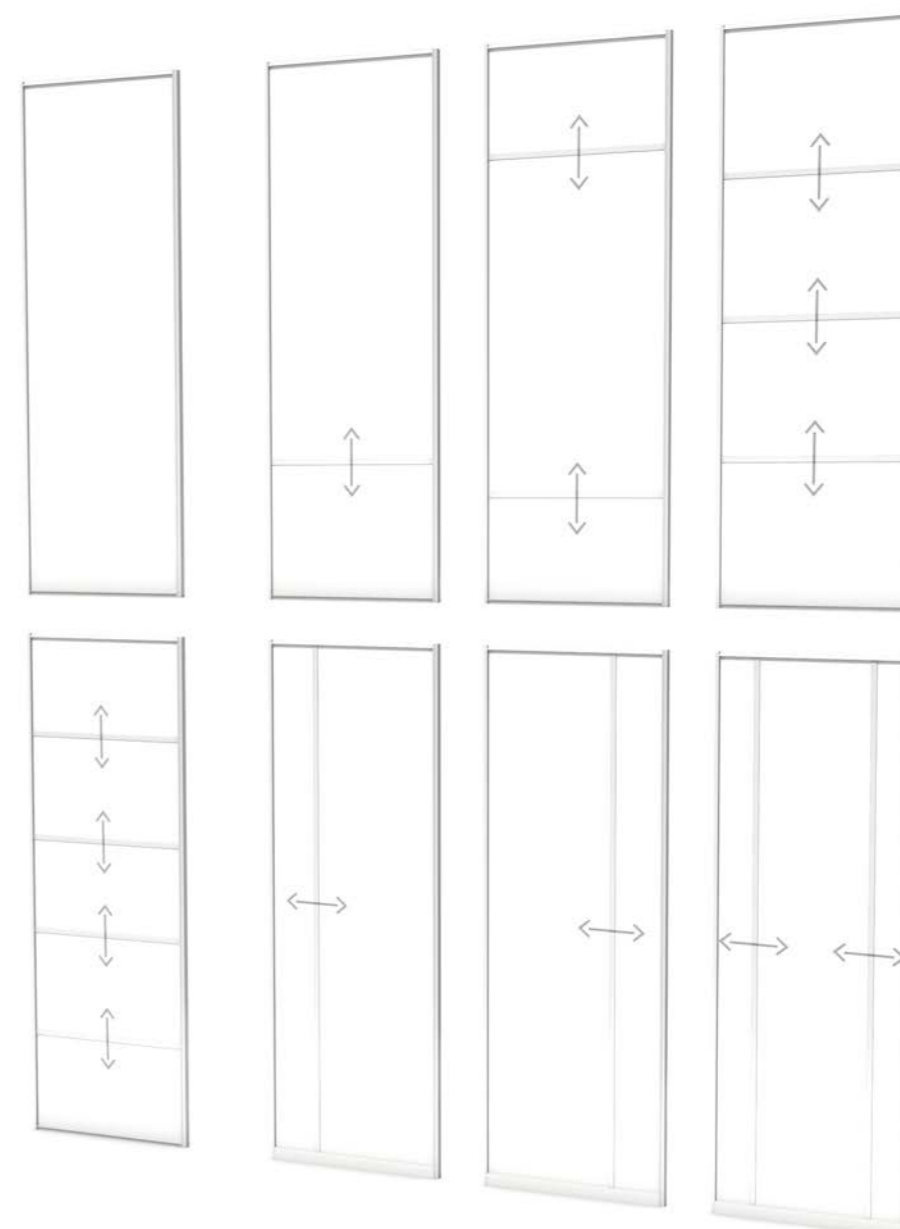

Naturmaterial

Faner

Målad MDF med färgpalett

Exempel på dörrar med spröjs

Exempel på lådhurtsar