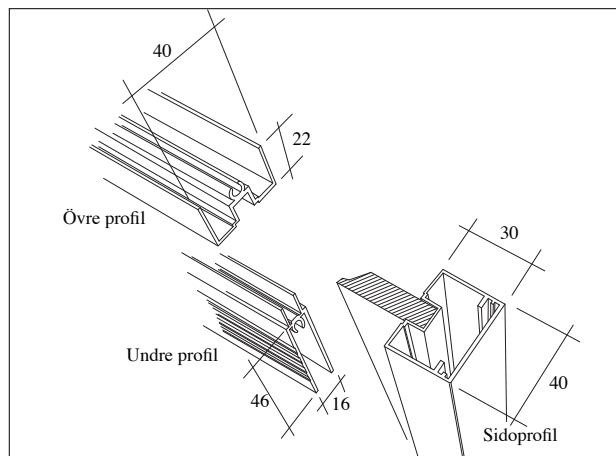

MASTER

Tilläggspris för spröjs:
Horisontal spröjs .....175,00 /st
Vertikal spröjs ... .350,00 /st

Dörrars tilläggsutrustning samt skenors tekniska uppgifter finner du på s. 24-26

OLIKA DÖRRFYLLNINGAR
I en delad dörr kan man kombinera olika dörrfyllningar. Dörrpriset räknas ut från den dyraste fyllningen

TILLÄGGSPRIS:
Dörrar som går över standardbredd och – höjd
Bredd .....1211-1400 mm +10%
Bredd.....1401-1600mm +20%
Höjd .....2601-2800 mm +10%
Höjd .....2801-3000 mm +20%

Folieglas med figur (se s. 25 – Tillbehör).....1500/dörr
Rumsavdelare (glas- och spegelfyllning) 2000/dörr
Topphängd.....1900/dörr

Förslag på olika spröjsalternativ