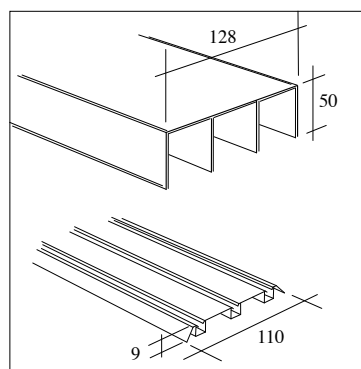

Classic, Rhapsody, Strictly, Slim