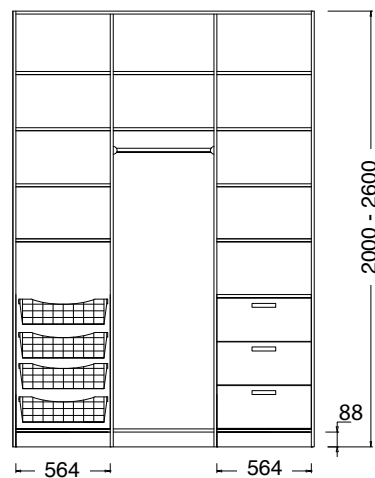

STANDARDINREDNINGAR

B - Inredningar för 3 dörrar

Djup: 600-800 mm

Höjd: 2000-2600 mm

Bredd: 1800-2200 mm
2201-2700 mm

Grupp 1	Vit slät
Grupp 2	Vit ådrad, Ljusgrå matt, Ljus ek, Svart, Ek sten, Mörk valnöt
Grupp 3	Ek, Vitlaserad ek, Grafit, Ek Carmen, Ek Tosca, Mikado ljusbrun, Antracit

Skivornas och hyllornas tjocklek är 18 mm. Ryggskiva ingår inte i leveransen. Ryggskiva kan beställas separat och är 10 mm tjock.

B 4

Innehåll:

- 2 st Gavelsida
- 1 st Takskena
- 2 st Mellanväggar
- 13 st Hyllor
- 6 st Sockelstycken
- 1 st Stång
- 1 st Lådhyrt, 890x600 mm. 3 st lådor 256 mm höga
- 4 st Korgar / Roller, 150 mm höga
- 1 serie Monteringsbeslag

Stdinredning	Bredd	Grupp 1	Grupp 2	Grupp 3
B4	1800-2200	14022	16150	18609
	2201-2700	14720	16988	19606

PRISER