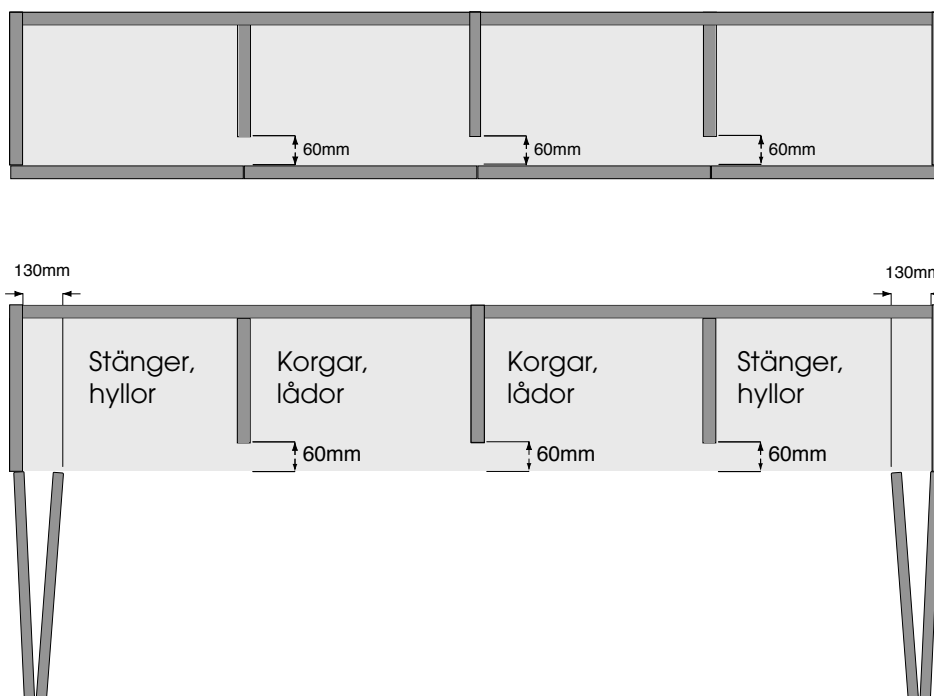

Garderob med två dörrar