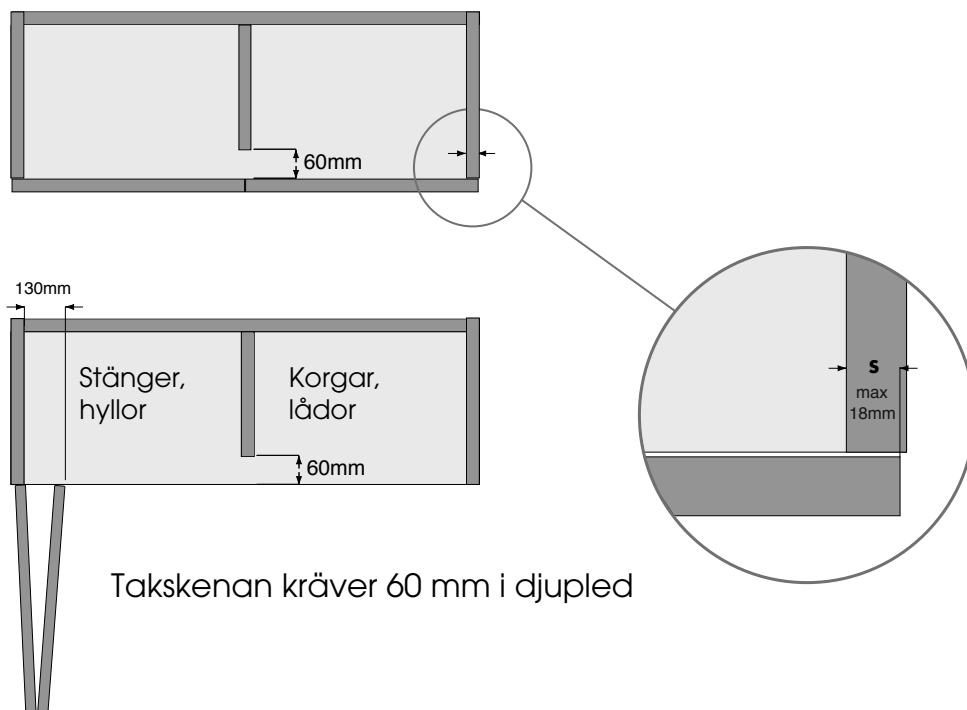

VIKDÖRRSGARDEROBER

Vikdörrar säljs alltid tillsammans med garderob. Stommen görs helt av 18mm melamin vilket ger den en väldigt god stadga. Stommen består av gavlar, tak-, ryggskiva samt en justerbar botten. Varje gavelsida samt mellanvägg har 2 st justerbara stödfötter. Över 1200mm breda stommar levereras med en mellanvägg.

Garderob med en dörr