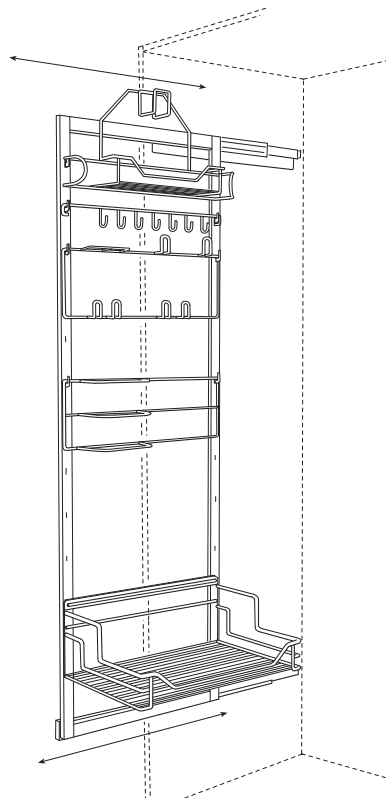

Utdragbar städkåpsserie