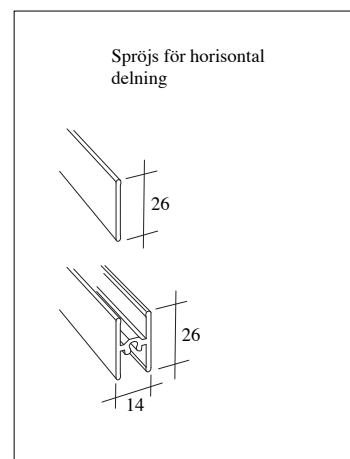

ELEGANCE

Tilläggspris för spröjs:
Horisontal spröjs .....175,00 /st

TILLÄGGSPRIS:
Dörrar som går över standardbredd och – höjd
Höjd ..... 2601-2800 mm +10%

Förslag på olika spröjsalternativ

Dörrars tilläggsutrustning samt skenors tekniska uppgifter finner du på s. 24-26

Folieglas med figur (se s. 25 – Tillbehör).....1500/dörr

OLIKA DÖRRFYLLNINGAR
I en delad dörr kan man kombinera olika dörrfyllningar.
Dörrpriset räknas ut från den dyraste fyllningen

Ramfärg: Silver, Vit, Brons Höjd: 2600mm		Dörrbredd (mm)				
		610	760	910	1210	
Fyllning	Färg					
Spegel, 4mm	Klar	2995	3228	3462	3884	
	Brons, Rökgrå	3363	3686	4009	4654	
Spegel, 4mm matt yta (1200mm)	Klar + matt film	4286	4822	5402	6474	
	Brons + matt film, Rökgrå + matt film	4420	5000	5581	6697	
Målat glas, 4mm glansig yta	Vitt	3157	3400	3643	4129	
	Grått, Snövitt, Svart, Cappuccino	3612	3977	4343	5075	
	Mörkgrått	3886	4343	4800	5669	
Målat glas, 4mm matt yta (1200mm)	Vitt	3898	4380	4902	5867	
	Grått, Snövitt, Svart, Cappuccino	4322	4950	5579	6797	
	Mörkgrått	4597	5265	5972	7308	
Glas, 4mm	Etsat, Opal	3497	3929	4361	5147	
Specialglas (beställningsvara)	Härdat klart	3761	4195	4581	5352	
	Härdat tonat	4040	4504	5015	5943	
	Härdat klart, matt	4875	5572	6222	7568	
	Härdat tonat, matt	5525	6408	7243	8915	
	Målat glas (RAL)	5433	6222	7058	8636	
Melamin, 10mm	Vit, slät	2652	2789	2972	3246	
	Vit ådrad, Ljusgrå matt, Svart, Ek sten, Ljus ek, Mörk valnöt	2945	3135	3373	3753	
	Ek, Vitlaserad ek, Grafit, Ek Carmen, Ek Tosca, Mikado ljusbrun, Antracit	3039	3266	3493	3992	
	Vit högglans	4107	4641	5175	6243	
	Surflin	4177	4712	5198	6121	
	Fanér, 9mm	Ekfanér, oljad eller tonad	4275	4815	5400	6436
	Ekfanér, lackad	4410	4995	5580	6706	
Naturmaterial	Grå säv, Vit säv, Ljusbrun säv, Mörkt tyg	5083	5843	6556	7933	
MDF 10 mm	Målat , alla färger (RAL)	4533	5111	5690	6799	

* Dörrhöjd under 2000mm – 11% från ovanstående priser.