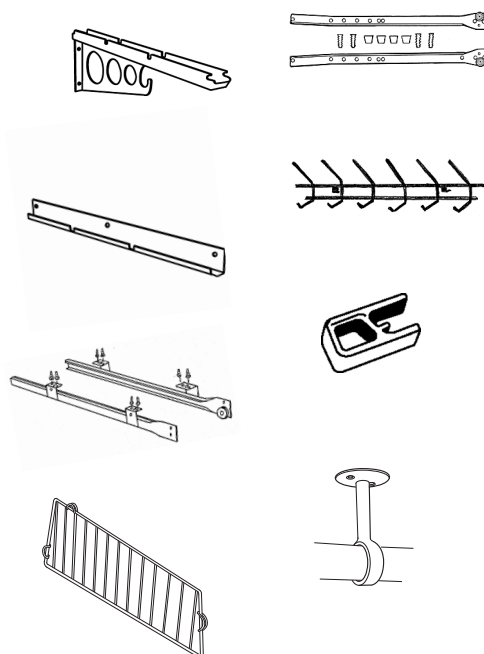

Skena under bordsplatta	400mm	RRUN40UB	222
	500mm	RRUN50UB	222
Rullskensset	400mm	RRUN40A	144
	500mm	RRUN50A	144
	500mm	RRUN50A224	144
Korgavdelare	500mm	DL50	221
Klips till trådhylla		DS CLIPS	104
Plastplugg för stång		HOLK25	28

Roller stänger D:25mm			
			Pris
Väggfäste för stång		ROW25	68
Mellanfäste för stång		MID25	76
Kopplingsklo		ROC25	192
Klädstång	lm	ROD2525	92