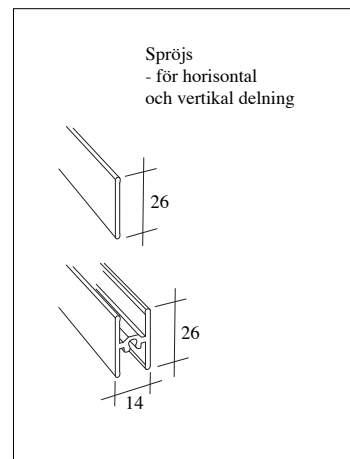

SUPREME

Tilläggspris för spröjs:
Horizontal spröjs .....175,00 /st
Vertikal spröjs ..... 350,00 /st

Dörrars tilläggsutrustning samt skenors tekniska uppgifter finner du på s. 24-26

OLIKA DÖRRFYLLNINGAR
I en delad dörr kan man kombinera olika dörrfyllningar. Dörrpriset räknas ut från den dyraste fyllningen

TILLÄGGSPRIS:
Dörrar som går över standardbredd och – höjd
Bredd .....1211-1400 mm +10%
Bredd.....1401-1600mm +20%
Höjd ..... 2601-2800 mm +10%
Höjd ..... 2801-3000 mm +20%

Folieglas med figur (se s. 25 – Tillbehör).....1500/dörr
Rumsavdelare (glas- och spegelfyllning) 2000/dörr
Topphängd.....1900/dörr

Förslag på olika spröjsalternativ