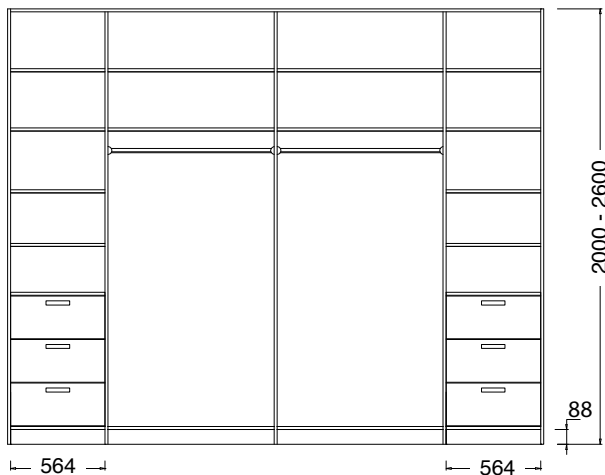

C 3

Innehåll:

- 2 st Gavel sida
- 1 st Takskiva
- 3 st Mellanväggar
- 16 st Hyllor
- 8 st Sockelstycken
- 2 st Stänger
- 2 st Lådurtsar 890x600 mm. 6 st lådor 256 mm höga
- 1 serie Monteringsbeslag

Stdinredning	Bredd	Grupp 1	Grupp 2	Grupp 3	PRISER
C3	2400-3000	18660	21653	25115	
	3001-3600	19218	22323	25912