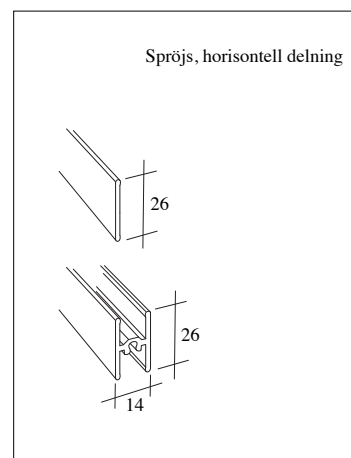

SIMPLY

Tilläggspris för spröjs:
Horisontal spröjs .....175,00 /st

TILLÄGGSPRIS:
Folieglas med figur (se s. 25 – Tillbehör).....1500/dörr

Förslag på olika spröjsalternativ

Dörrars tilläggsutrustning samt skenors tekniska uppgifter finner du på s. 24-26

OLIKA DÖRRFYLLNINGAR
I en delad dörr kan man kombinera olika dörrfyllningar.
Dörrpriset räknas ut från den dyraste fyllningen

Ramfärg: Silver, Vit					
Höjd: 2600mm					
Fyllning	Färg	Dörrbredd (mm)			
		610	760	910	1210
Spegel, 4mm	Klar	2783	2975	3215	3599
	Brons, Rökgrå	3166	3497	3780	4395
Spegel, 4mm matt yta (1200mm)	Klar + matt film	3434	3846	4258	4991
	Brons + matt film, Rökgrå + matt film	3846	4350	4854	5815
Målat glas, 4mm glansig yta	Vitt	2939	3139	3388	3836
	Grått, Snövitt, Svart, Cappuccino	3282	3610	3939	4642
	Mörkgrått	3610	4032	4454	5251
Målat glas, 4mm matt yta (1200mm)	Vitt	3874	4368	4904	5934
	Grått, Snövitt, Svart, Cappuccino	4311	4956	5601	6850
	Mörkgrått	4594	5279	6004	7374
Glas, 4mm	Etsat, Opal	3465	3909	4352	5198
Specialglas (beställningsvara)	Härdat klart	3561	3956	4352	5094
	Härdat tonat	3857	4333	4810	5762
	Härdat klart, matt	4714	5429	6095	7429
	Härdat tonat, matt	5429	6286	7143	8857
	Målat glas (RAL)	5286	6095	6953	8572
Melamin, 10mm	Vit, slät	2438	2579	2673	2954
	Vit ådrad, Ljusgrå matt, Svart, Ek sten, Ljus ek, Mörk valnöt	2680	2874	3069	3410
	Ek, Vitlaserad ek, Grafit, Ek Carmen, Ek Tosca, Mikado ljusbrun, Antracit	2791	2977	3210	3629
	Vit högglans	3833	4381	4887	5940
	Surflin	3985	4484	4982	5928
Fanér, 9mm	Ekfanér, oljad eller tonad	3692	4154	4616	5492
	Ekfanér, lackad	4569	5262	5908	7200
Naturmaterial	Grå säv, Vit säv, Ljusbrun säv, Mörkt tyg	4921	5700	6431	7844
MDF 10 mm	Målat , alla färger (RAL)	4154	4698	5242	6280

* Dörrhöjd under 2000mm – 11% från ovanstående priser.