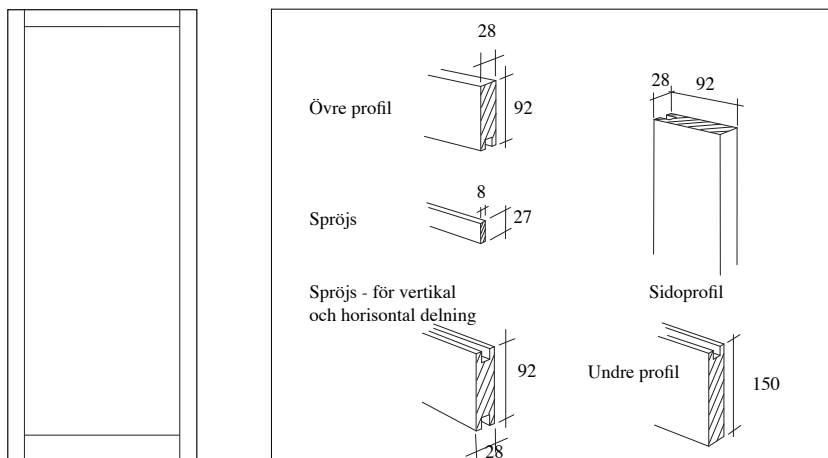

RHAPSODY - ekfanér