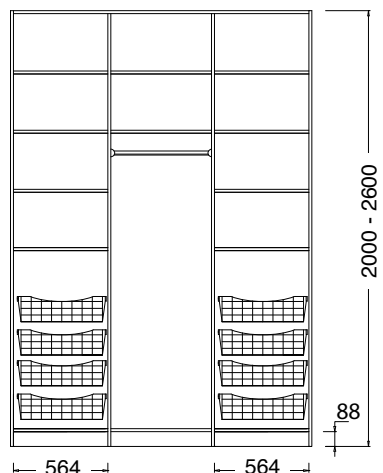

B 2

Innehåll:

- 2 st Gavelsida
- 1 st Takskiva
- 2 st Mellanväggar
- 13 st Hyllor
- 6 st Sockelstycken
- 1 st Stång
- 8 st Korgar / Roller, 150 mm höga
- 1 serie Monteringsbeslag

Stdinredning	Bredd	Grupp 1	Grupp 2	Grupp 3
B2	1800-2200	12723	14851	17309
	2201-2700	13421	15688	18306

PRISER