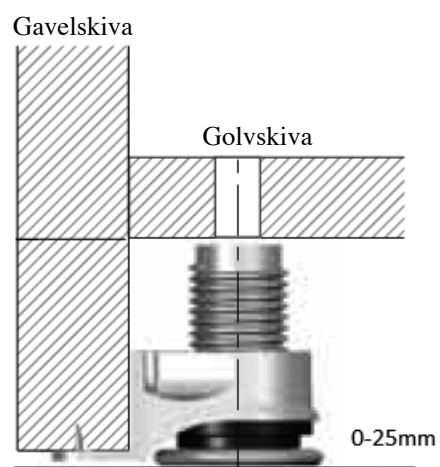

Justerbar golvskena och 18 mm ryggskena

Bild på justerbar stödfot

PRIS FÖR VIKDÖRRSGARDEROBER

Stomme åt vikdörrar 18mm	800-1200	1600-2000	2001-2400
2 x gavel, takskiva, ryggskena (18mm), justerbar golvskena, mellansida (bredd >1200mm)	1 dörr	2 dörrar	2 dörrar
Vit	6242	8526	9209
Vi ådrad, Ljusgrå matt, Ljus ek, Svart, Ek sten, Mörk valnöt	8142	11193	12132
Ek, Vitlaserad ek, Grafit, Ek Carmen, Ek Tosca, Mikado ljusbrun, Antracit	10442	14354	15602