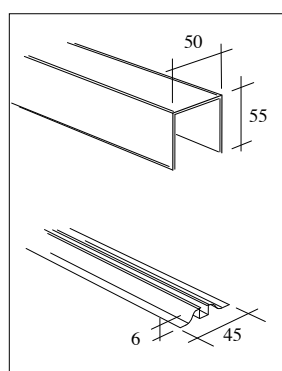

Exclusive, Master,
Supreme