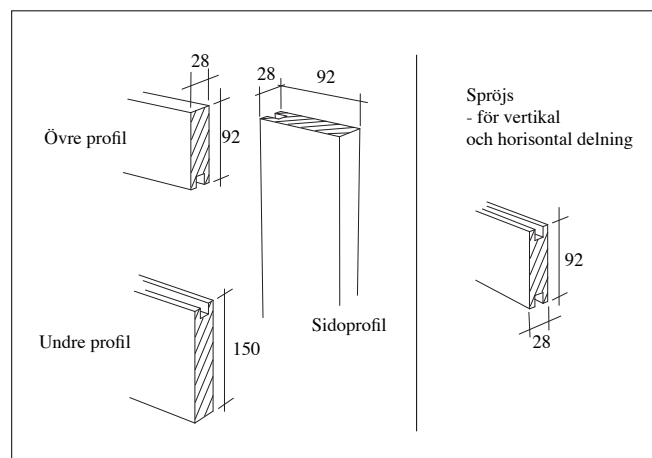

RHAPSODY – MELAMIN

Förslag på olika spröjsalternativ