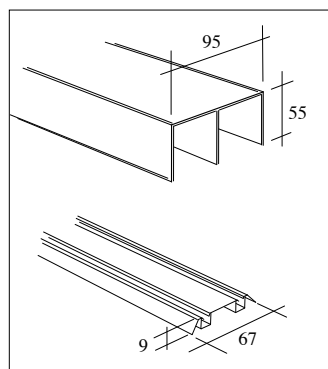

Elegance

Topphängd skena inkl. väggfäste samt täckprofil.

Skenor	Pris				
Enkelspårig takskena				165	lm
Enkelspårig golvskena				55	lm
Dubbelspårig takskena				255	lm
Dubbelspårig golvskena				110	lm
Trespårig takskena, görs som 2 + 1				415	lm
Trespårig golvskena (Elegance görs som 2 + 1)				220	lm
Topphängd skena inkl. täckprofil				440	lm
Ändbit till topphängd täckprofil				195	st
Ändstoppare + täckbit till takskena (ej tophängd)				110	st
Positionshållare				30	st
Täckprofil till vägg, golvskena				115	st