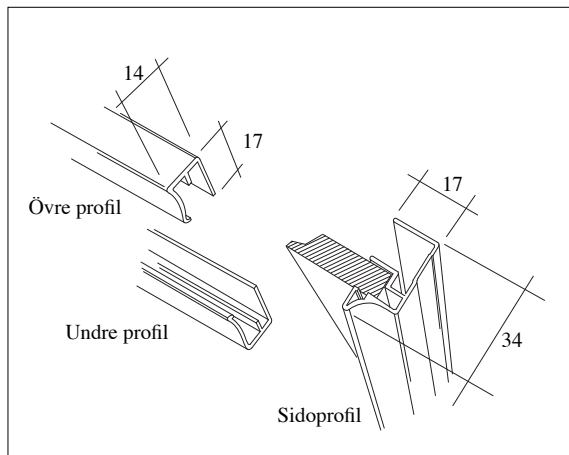

CLASSIC

Tilläggspris för spröjs:
Horizontal spröjs .....175,00 /st

TILLÄGGSPRIS:
Dörrar som går över standardbredd och – höjd
Höjd ..... 2601-2800 mm +10%

Förslag på olika spröjsalternativ

Dörrars tilläggsutrustning samt skenors tekniska uppgifter finner du på s. 24-26

Folieglas med figur (se s. 25 – Tillbehör).....1500/dörr

OLIKA DÖRRFYLLNINGAR
I en delad dörr kan man kombinera olika dörrfyllningar.
Dörrpriset räknas ut från den dyraste fyllningen

Ramfärg: Silver, Vit, Brons, Svart						
Höjd: 2600mm		Dörrbredd (mm)				
Fyllning	Färg	610	760	910	1210	
Spegel, 4mm	Klar	2783	2975	3215	3599	
	Brons, Rökgrå	3166	3497	3780	4395	
Spegel, 4mm matt yta (1200mm)	Klar + matt film	3434	3846	4258	4991	
	Brons + matt film, Rökgrå + matt film	3846	4350	4854	5815	
Målat glas, 4mm glansig yta	Vitt	2939	3139	3388	3836	
	Grått, Snövitt, Svart, Cappuccino	3282	3610	3939	4642	
	Mörkgrått	3610	4032	4454	5251	
Målat glas, 4mm matt yta (1200mm)	Vitt	3874	4368	4904	5934	
	Grått, Snövitt, Svart, Cappuccino	4311	4956	5601	6850	
	Mörkgrått	4594	5279	6004	7374	
Glas, 4mm	Etsat, Opal	3465	3909	4352	5198	
Specialglas (beställningsvara)	Härdat klart	3561	3956	4352	5094	
	Härdat tonat	3857	4333	4810	5762	
	Härdat klart, matt	4714	5429	6095	7429	
	Härdat tonat, matt	5429	6286	7143	8857	
	Målat glas (RAL)	5286	6095	6953	8572	
Melamin, 10mm	Vit, slät	2438	2579	2673	2954	
	Vit ådrad, Ljusgrå matt, Svart, Ek sten, Ljus ek, Mörk valnöt	2680	2874	3069	3410	
	Ek, Vitlaserad ek, Grafit, Ek Carmen, Ek Tosca, Mikado ljusbrun, Antracit	2791	2977	3210	3629	
	Vit höggglans	3833	4381	4887	5940	
	Surflin	3985	4484	4982	5928	
	Fanér, 9mm	Ekfanér, oljad eller tonad	3692	4154	4616	5492
	Ekfanér, lackad	4569	5262	5908	7200	
Naturmaterial	Grå säv, Vit säv, Ljusbrun säv, Mörkt tyg	4921	5700	6431	7844	
MDF 10 mm	Målat , alla färger (RAL)	4154	4698	5242	6280	

* Dörrhöjd under 2000mm – 11% från ovanstående priser.