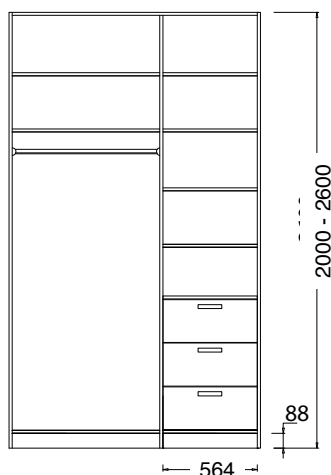

A5

Innehåll:

- 2 st Gavelsida
- 1 st Takskiva
- 8 st Hyllor
- 1 st Mellanvägg
- 4 st Sockelstycken
- 1 st Stång
- 1 st Lådurtsar, 890x600 mm. 3 st lådor, 256 mm höga
- 1 serie Monteringsbeslag

Stdinredning	Bredd	Grupp 1	Grupp 2	Grupp 3
A5	1200-1400	9588	11145	12984
	1401-1800	10085	11784	13750

PRISER