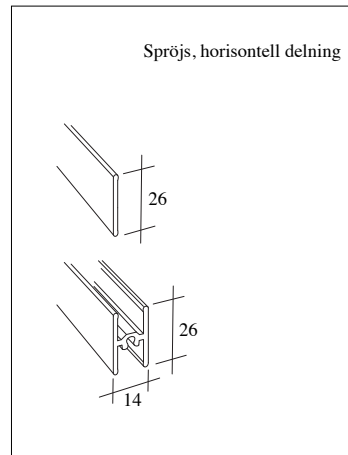

CLASSIC

Tilläggspris för spröjs:
Horizontal spröjs .....175,00 /st

TILLÄGGSPRIS:
Dörrar som går över standardbredd och – höjd
Höjd ..... 2601-2800 mm +10%

Förslag på olika spröjsalternativ

Dörrars tilläggsutrustning samt skenors tekniska uppgifter finner du på s. 24-26

Folieglas med figur (se s. 25 – Tillbehör).....1500/dörr

OLIKA DÖRRFYLLNINGAR
I en delad dörr kan man kombinera olika dörrfyllningar.
Dörrpriset räknas ut från den dyraste fyllningen

Ramfärg: Silver, Vit, Brons, Svart						
Höjd: 2600mm		Dörrbredd (mm)				
Fyllning	Färg	610	760	910	1210	
Spegel, 4mm	Klar	2783	2975	3215	3599	
	Brons, Rökgrå	3166	3497	3780	4395	
Spegel, 4mm matt yta (1200mm)	Klar + matt film	3434	3846	4258	4991	
	Brons + matt film, Rökgrå + matt film	3846	4350	4854	5815	
Målat glas, 4mm glansig yta	Vitt	2939	3139	3388	3836	
	Grått, Snövitt, Svart, Cappuccino	3282	3610	3939	4642	
	Mörkgrått	3610	4032	4454	5251	
Målat glas, 4mm matt yta (1200mm)	Vitt	3874	4368	4904	5934	
	Grått, Snövitt, Svart, Cappuccino	4311	4956	5601	6850	
	Mörkgrått	4594	5279	6004	7374	
Glas, 4mm	Etsat, Opal	3465	3909	4352	5198	
Specialglas (beställningsvara)	Härdat klart	3561	3956	4352	5094	
	Härdat tonat	3857	4333	4810	5762	
	Härdat klart, matt	4714	5429	6095	7429	
	Härdat tonat, matt	5429	6286	7143	8857	
	Målat glas (RAL)	5286	6095	6953	8572	
Melamin, 10mm	Vit, slät	2438	2579	2673	2954	
	Vit ådrad, Ljusgrå matt, Svart, Ek sten, Ljus ek, Mörk valnöt	2680	2874	3069	3410	
	Ek, Vitlaserad ek, Grafit, Ek Carmen, Ek Tosca, Mikado ljusbrun, Antracit	2791	2977	3210	3629	
	Vit höggglans	3833	4381	4887	5940	
	Surflin	3985	4484	4982	5928	
	Fanér, 9mm	Ekfanér, oljad eller tonad	3692	4154	4616	5492
	Ekfanér, lackad	4569	5262	5908	7200	
Naturmaterial	Grå säv, Vit säv, Ljusbrun säv, Mörkt tyg	4921	5700	6431	7844	
MDF 10 mm	Målat , alla färger (RAL)	4154	4698	5242	6280	

* Dörrhöjd under 2000mm – 11% från ovanstående priser.