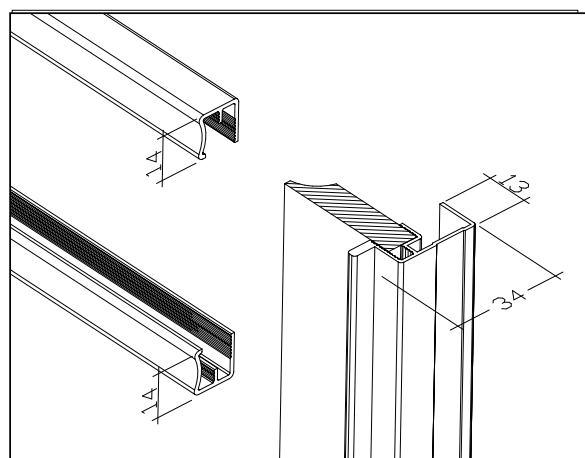

SIMPLY

Tilläggspris för spröjs:
Horisontal spröjs .....175,00 /st

TILLÄGGSPRIS:
Folieglas med figur (se s. 25 – Tillbehör).....1500/dörr

Förslag på olika spröjsalternativ

Dörrars tilläggsutrustning samt skenors tekniska uppgifter finner du på s. 24-26

OLIKA DÖRRFYLLNINGAR
I en delad dörr kan man kombinera olika dörrfyllningar.
Dörrpriset räknas ut från den dyraste fyllningen

Ramfärg: Silver, Vit					
Höjd: 2600mm					
Fyllning	Färg	Dörrbredd (mm)			
		610	760	910	1210
Spegel, 4mm	Klar	2783	2975	3215	3599
	Brons, Rökgrå	3166	3497	3780	4395
Spegel, 4mm matt yta (1200mm)	Klar + matt film	3434	3846	4258	4991
	Brons + matt film, Rökgrå + matt film	3846	4350	4854	5815
Målat glas, 4mm glansig yta	Vitt	2939	3139	3388	3836
	Grått, Snövitt, Svart, Cappuccino	3282	3610	3939	4642
	Mörkgrått	3610	4032	4454	5251
Målat glas, 4mm matt yta (1200mm)	Vitt	3874	4368	4904	5934
	Grått, Snövitt, Svart, Cappuccino	4311	4956	5601	6850
	Mörkgrått	4594	5279	6004	7374
Glas, 4mm	Etsat, Opal	3465	3909	4352	5198
Specialglas (beställningsvara)	Härdat klart	3561	3956	4352	5094
	Härdat tonat	3857	4333	4810	5762
	Härdat klart, matt	4714	5429	6095	7429
	Härdat tonat, matt	5429	6286	7143	8857
	Målat glas (RAL)	5286	6095	6953	8572
Melamin, 10mm	Vit, slät	2438	2579	2673	2954
	Vit ådrad, Ljusgrå matt, Svart, Ek sten, Ljus ek, Mörk valnöt	2680	2874	3069	3410
	Ek, Vitlaserad ek, Grafit, Ek Carmen, Ek Tosca, Mikado ljusbrun, Antracit	2791	2977	3210	3629
	Vit högglans	3833	4381	4887	5940
	Surflin	3985	4484	4982	5928
Fanér, 9mm	Ekfanér, oljad eller tonad	3692	4154	4616	5492
	Ekfanér, lackad	4569	5262	5908	7200
Naturmaterial	Grå säv, Vit säv, Ljusbrun säv, Mörkt tyg	4921	5700	6431	7844
MDF 10 mm	Målat , alla färger (RAL)	4154	4698	5242	6280

* Dörrhöjd under 2000mm – 11% från ovanstående priser.