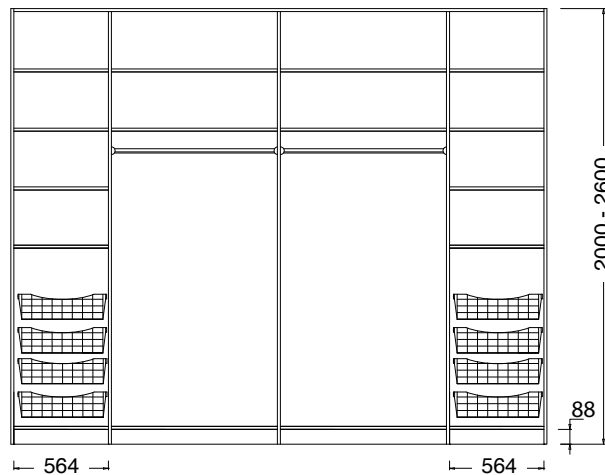

C 2

Innehåll:

- 2 st Gavel sida
- 1 st Takskiva
- 3 st Mellanväggar
- 16 st Hyllor
- 8 st Sockelstycken
- 2 st Stänger
- 8 st Korgar / Roller, 150 mm höga
- 1 serie Monteringsbeslag

Stdinredning	Bredd	Grupp 1	Grupp 2	Grupp 3	PRISER
C2	2400-3000	16060	19053	22515	
	3001-3600	16618	19723	23313