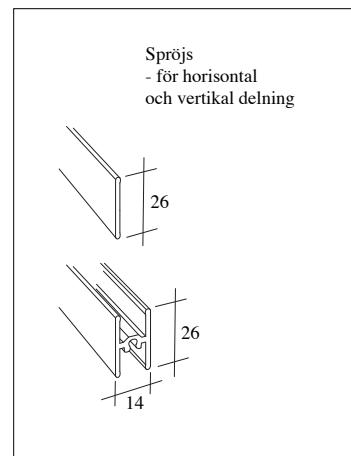

MASTER

Tilläggspris för spröjs:
Horisontal spröjs .....175,00 /st
Vertikal spröjs ... .350,00 /st

Dörrars tilläggsutrustning samt skenors tekniska uppgifter finner du på s. 24-26

OLIKA DÖRRFYLLNINGAR
I en delad dörr kan man kombinera olika dörrfyllningar. Dörrpriset räknas ut från den dyraste fyllningen

TILLÄGGSPRIS:
Dörrar som går över standardbredd och – höjd
Bredd .....1211-1400 mm +10%
Bredd.....1401-1600mm +20%
Höjd .....2601-2800 mm +10%
Höjd .....2801-3000 mm +20%

Folieglas med figur (se s. 25 – Tillbehör).....1500/dörr
Rumsavdelare (glas- och spegelfyllning) 2000/dörr
Topphängd.....1900/dörr

Förslag på olika spröjsalternativ