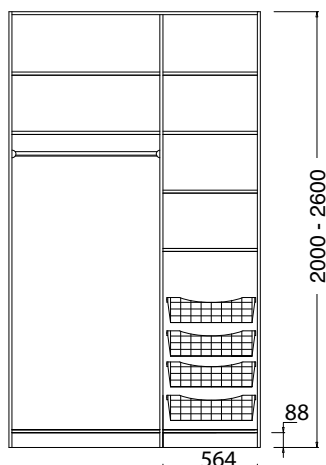

STANDARDINREDNINGAR

A - Inredningar för 2 dörrar

Djup: 600-800 mm

Höjd: 2000-2600 mm

Bredd: 1200-1400 mm

1401-1800 mm

Grupp 1	Vit slät
Grupp 2	Vit ådrad, Ljusgrå matt, Ljus ek, Svart, Ek sten, Mörk valnöt
Grupp 3	Ek, Vitlaserad ek, Grafit, Ek Carmen, Ek Tosca, Mikado ljusbrun, Antracit

Skivornas och hyllornas tjocklek är 18 mm. Ryggskiva ingår inte i leveransen. Ryggskiva kan beställas separat och är 10 mm tjock.

A4

Innehåll:

- 2 st Gavelsida
- 1 st Takskiva
- 8 st Hyllor
- 1 st Mellanvägg
- 4 st Sockelstyckena
- 1 st Stång
- 4 st Korgar, Roller, 150 mm höga
- 1 serie Monteringsbeslag

Stdinredning	Bredd	Grupp 1	Grupp 2	Grupp 3
A4	1200-1400	8288	9845	11684
	1401-1800	8785	10484	12450

PRISER