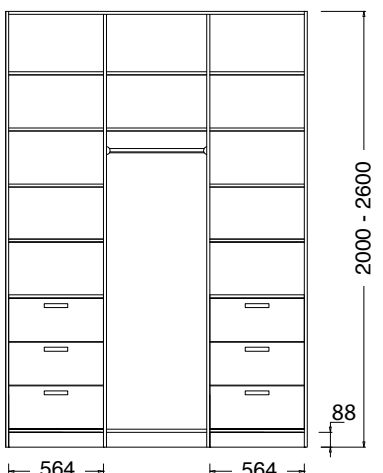

B 3

Innehåll:

- 2 st Gavelsida
- 1 st Takskiva
- 2 st Mellanväggar
- 13 st Hyllor
- 6 st Sockelstycken
- 1 st Stång
- 2 st Lådurtsar, 890x600 mm. 6 st lådor 256 mm höga
- 1 serie Monteringsbeslag

Stdinredning	Bredd	Grupp 1	Grupp 2	Grupp 3
B3	1800-2200	15322	17450	19909
	2201-2700	16020	18288	20905

PRISER