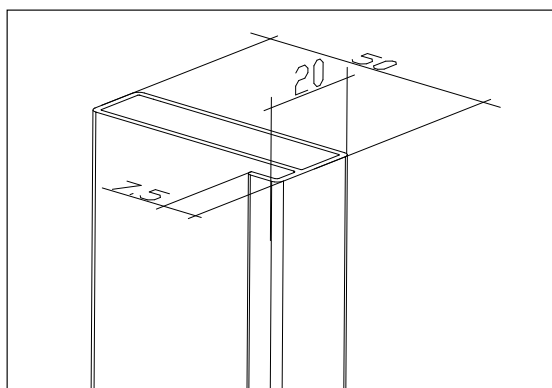

PLANDÖRR (STRICTLY)

Min bredd: 800 mm
 Max bredd: 1200 mm
 Max höjd 2500 mm

Inga spröjs.

RAMDÖRR MELAMIN (RHAPSODY)

RAMDÖRR, ALUMINIUM (SLIM)

Vikhörrrens baksida

Plandörr (Strictly) 18mm	800-1000	1001-1200
Vit	4262	4352
Vi ådrad, Ljusgrå matt, Ljus ek, Svart, Ek sten, Mörk valnöt	4632	4782
Ek, Vitlaserad ek, Grafit, Ek Carmen, Ek Tosca, Mikado ljusbrun, Antracit	5057	5285
Vit högglass, 25mm	7961	8685