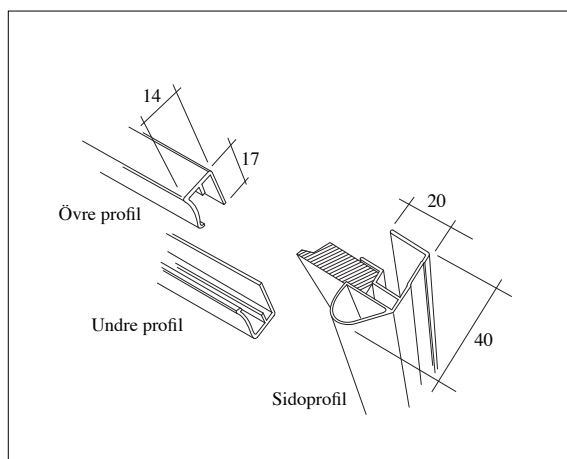

ELEGANCE

Tilläggspris för spröjs:
Horisontal spröjs .....175,00 /st

TILLÄGGSPRIS:
Dörrar som går över standardbredd och – höjd
Höjd ..... 2601-2800 mm +10%

Förslag på olika spröjsalternativ

Dörrars tilläggsutrustning samt skenors tekniska uppgifter finner du på s. 24-26

Folieglas med figur (se s. 25 – Tillbehör).....1500/dörr

OLIKA DÖRRFYLLNINGAR
I en delad dörr kan man kombinera olika dörrfyllningar.
Dörrpriset räknas ut från den dyraste fyllningen

Ramfärg: Silver, Vit, Brons Höjd: 2600mm		Dörrbredd (mm)				
		610	760	910	1210	
Fyllning	Färg					
Spegel, 4mm	Klar	2995	3228	3462	3884	
	Brons, Rökgrå	3363	3686	4009	4654	
Spegel, 4mm matt yta (1200mm)	Klar + matt film	4286	4822	5402	6474	
	Brons + matt film, Rökgrå + matt film	4420	5000	5581	6697	
Målat glas, 4mm glansig yta	Vitt	3157	3400	3643	4129	
	Grått, Snövitt, Svart, Cappuccino	3612	3977	4343	5075	
	Mörkgrått	3886	4343	4800	5669	
Målat glas, 4mm matt yta (1200mm)	Vitt	3898	4380	4902	5867	
	Grått, Snövitt, Svart, Cappuccino	4322	4950	5579	6797	
	Mörkgrått	4597	5265	5972	7308	
Glas, 4mm	Etsat, Opal	3497	3929	4361	5147	
Specialglas (beställningsvara)	Härdat klart	3761	4195	4581	5352	
	Härdat tonat	4040	4504	5015	5943	
	Härdat klart, matt	4875	5572	6222	7568	
	Härdat tonat, matt	5525	6408	7243	8915	
	Målat glas (RAL)	5433	6222	7058	8636	
Melamin, 10mm	Vit, slät	2652	2789	2972	3246	
	Vit ådrad, Ljusgrå matt, Svart, Ek sten, Ljus ek, Mörk valnöt	2945	3135	3373	3753	
	Ek, Vitlaserad ek, Grafit, Ek Carmen, Ek Tosca, Mikado ljusbrun, Antracit	3039	3266	3493	3992	
	Vit högglans	4107	4641	5175	6243	
	Surflin	4177	4712	5198	6121	
	Fanér, 9mm	Ekfanér, oljad eller tonad	4275	4815	5400	6436
	Ekfanér, lackad	4410	4995	5580	6706	
Naturmaterial	Grå säv, Vit säv, Ljusbrun säv, Mörkt tyg	5083	5843	6556	7933	
MDF 10 mm	Målat , alla färger (RAL)	4533	5111	5690	6799	

* Dörrhöjd under 2000mm – 11% från ovanstående priser.