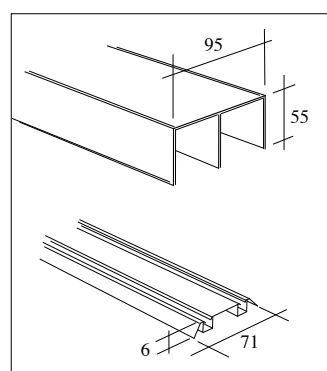

Exclusive, Master,
Supreme