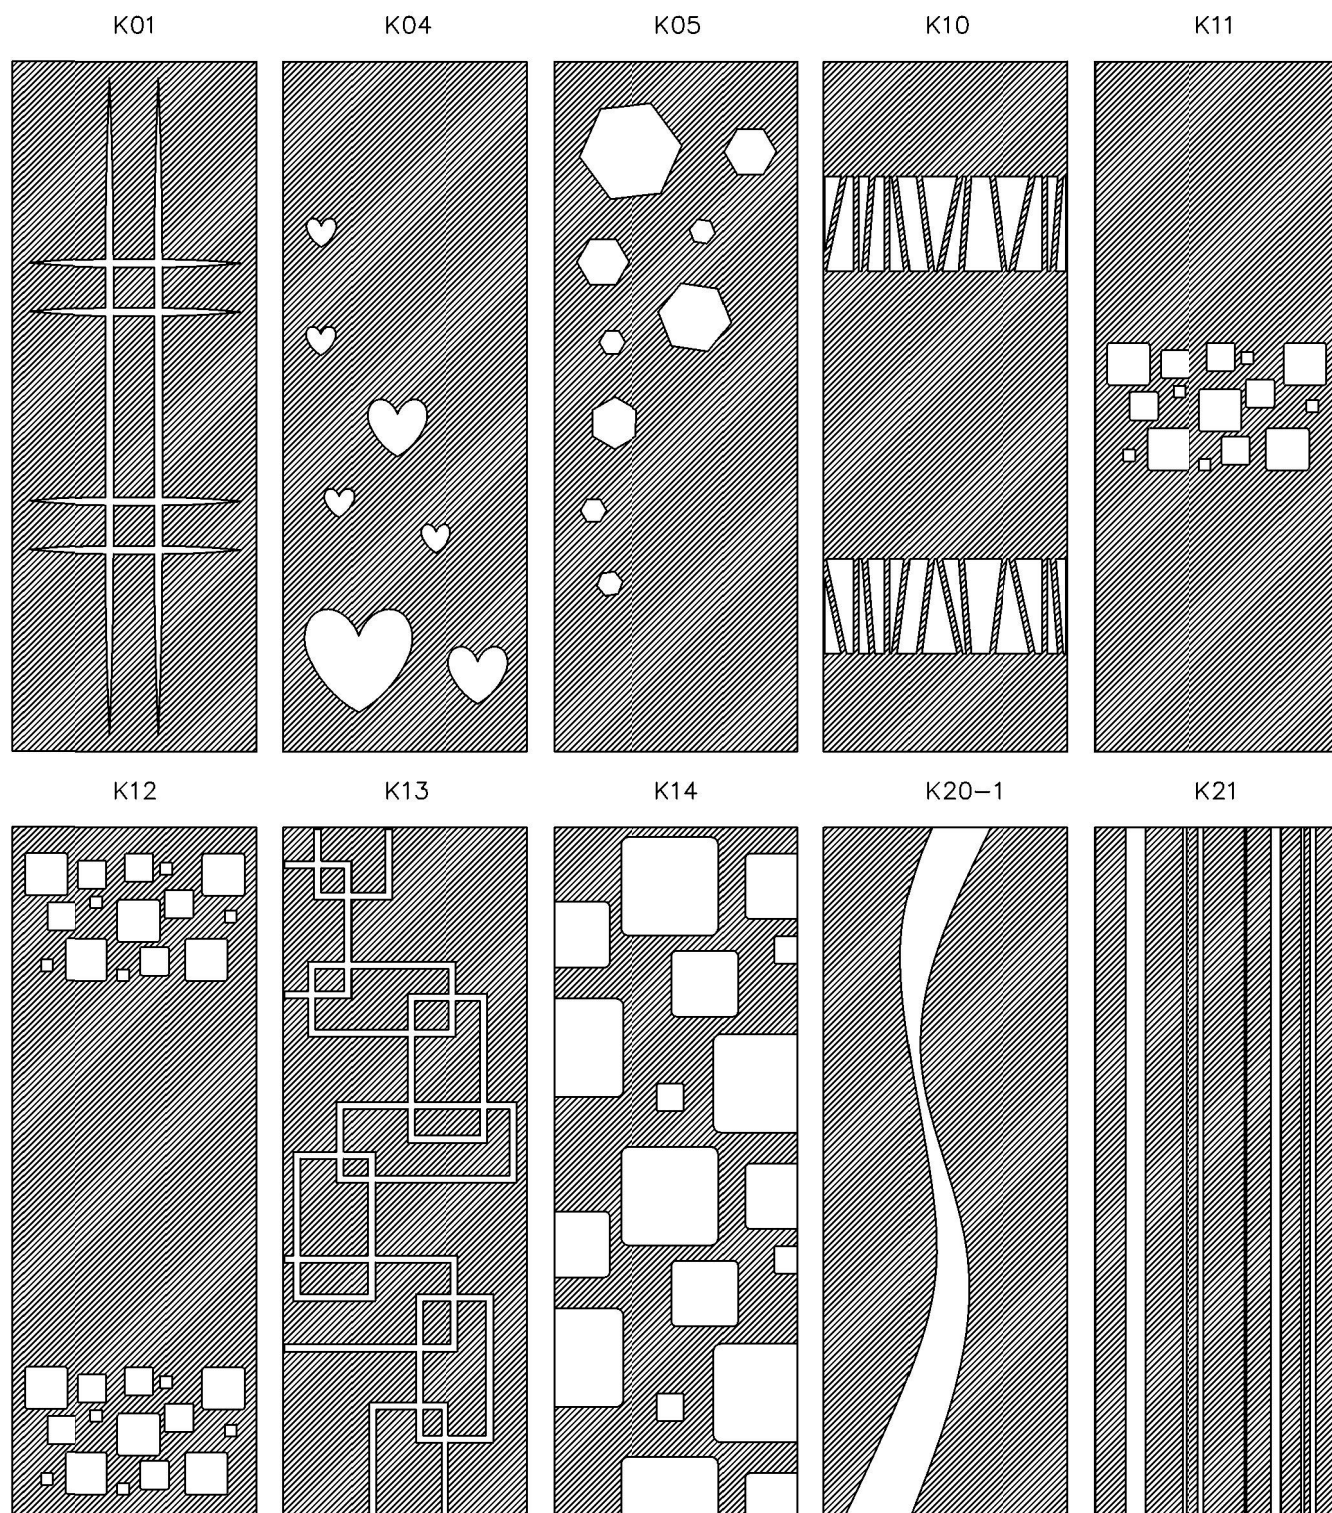

DÖRRTILLBEHÖR

FOLIEGLAS MED FIGUR
Maxbredd 1200mm

I figurerna nedan är den gråa ytan mattfolie och vita ytan är själva fyllningen utan folie. Figurerna fås även som negativ (dvs gråa ytan blir fyllning och vita blir folie). Sätt till "-N" i koden vid beställning. T.ex. "K10-N"

Tillbehör	Pris	
Folieglas med figur	1500	/dörr
Soft-close till skjutdörrar (dörrbredd >600mm)	460	/st
Soft-close till topphängd skjutdörr	460	/st
Borstlist för takskena	74	/lm
Monteringsbeslag för sneda tak, 2st/pkt	360	/pkt