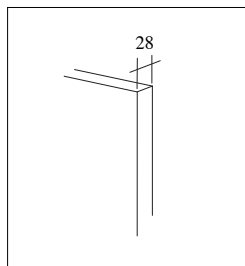

STRICTLY

Dörrarna levereras utan handtag som standard. Handtag fås som tillägg.
Se s. 26 (dörrars tillbehör) för alternativ.

Dörrars tilläggsutrustning samt skenors tekniska uppgifter finner du på s. 24-26

TILLÄGGSPRIS:
Höjd. ... 2601-2800 mm +10%

Rumsavdelare.....1000/dörr
Tophängd.....1900/dörr

Material: Melamin, fanér, målad MDF							
Höjd: 2600mm							
Fyllning	Max höjd	Tjocklek	Färg	Dörrbredd (mm)			
				610	760	910	1210
Melamin	2840	28	Vit slät	2897	3064	3287	3677
	2840	28	Vit ådrad, Ljusgrå matt, Svart, Ek sten, Ljus ek, Mörk valnöt	3300	3589	3879	4400
	2840	28	Vitlaserad ek, Grafit, Ek Carmen, Ek Tosca	3704	4091	4533	5307
	2790	28	Ek, Mikado ljusbrun, Antracit	3704	4091	4533	5307
	2840	25	Vit högglass	5055	5806	6607	8109
Fanér	2840	30	Oljad eller tonad ekfanér	5045	5813	6526	8007
	2840	30	Lackad ekfanér	5978	6965	7897	9817
MDF (blockwood)	2640	30	Målat , alla färger (RAL)	7110	8461	9754	12339

* Dörrhöjd under 2000mm – 11% från ovanstående priser.