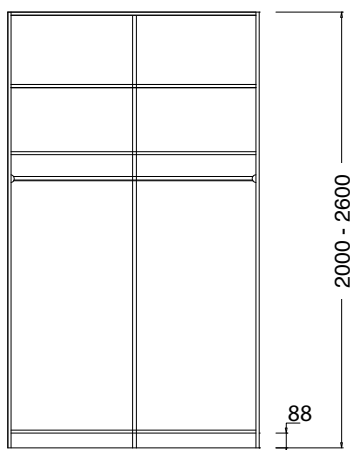

STANDARDINREDNINGAR

A - Inredningar för 2 dörrar

Djup: 600-800 mm

Höjd: 2000-2600 mm

Bredd: 1200-1400 mm

1401-1800 mm

Grupp 1	Vit slät
Grupp 2	Vit ådrad, Ljusgrå matt, Ljus ek, Svart, Ek sten, Mörk valnöt
Grupp 3	Ek, Vitlaserad ek, Grafit, Ek Carmen, Ek Tosca, Mikado ljusbrun, Antracit

Skivornas och hyllornas tjocklek är 18 mm. Ryggskiva ingår inte i leveransen. Ryggskiva kan beställas separat och är 10 mm tjock.

A 1

Innehåll:

- 2 st Gavelsida
- 1 st Takskiva
- 1 st Mellanvägg
- 6 st Hyllor
- 4 st Sockelstycken
- 2 st Stång
- 1 serie Monteringsbeslag

Stdinredning	Bredd	Grupp 1	Grupp 2	Grupp 3
A1	1200-1400	6000	7477	9257
	1401-1800	6435	8084	9991

PRISER