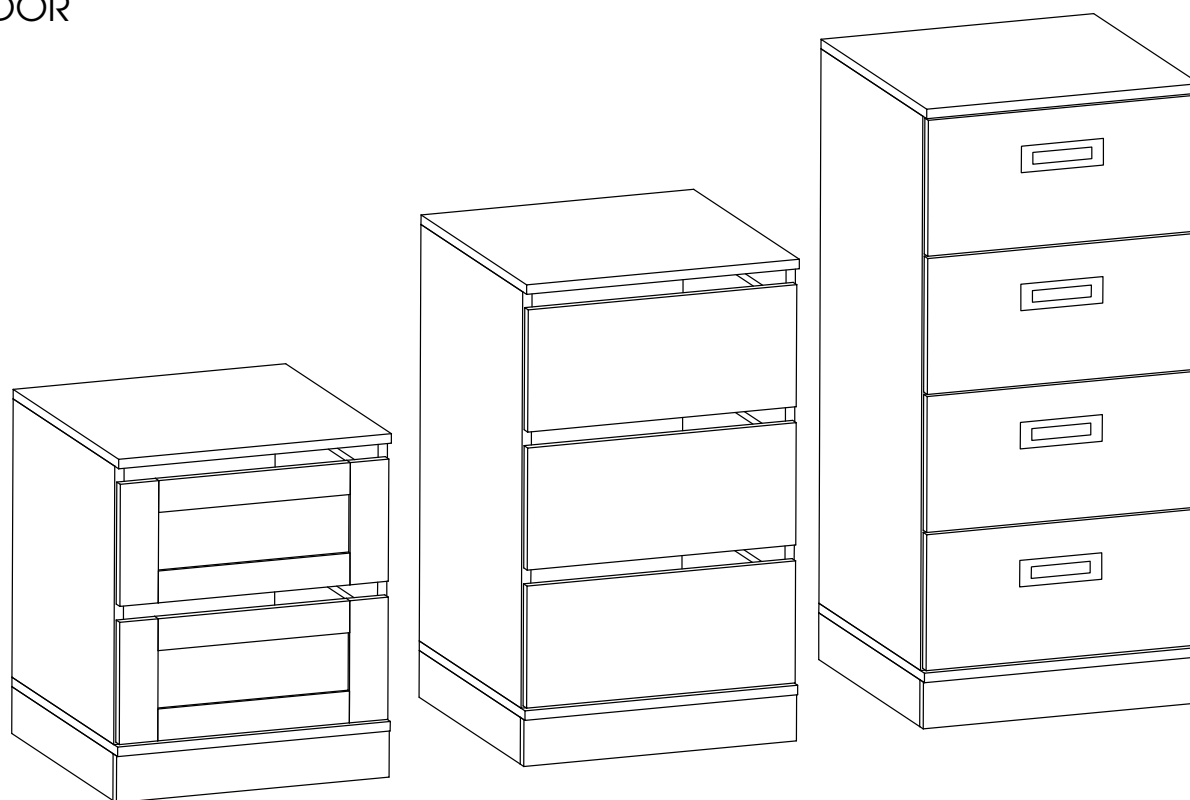

LÅDOR

Lådhurtserna fås i bredderna 300-1000mm. Lösa lådor (Metabox) fås mellan 300-800mm

Lådorna levereras som färdigmonterade hurtsar som skräddarsys för att passa in i kundens garderob. Skenorna har mjukstängning som standard. Finns även med push-open skenor som tillval.		
Modell	Pris	Höjd
Låda Basic, melamin frontstycke (30 mm mellanrum mellan lådor)	1128	230 mm
Låda Basic, melamin frontstycke (med handtag)	1128	140, 256 mm
Låda Lyx, melamin frontstycke med glasinfallning (30 mm mellanrum mellan lådor)	1519	230 mm
Målad MDF frontstycke, RAL-färger (30mm mellanrum mellan lådor)	1648	230 mm
Målad MDF frontstycke , RAL-färger (med handtag)	1648	140, 256 mm
Fanér frontstycke (30mm mellanrum mellan lådor)	1717	230 mm
Fanér frontstycke (med handtag)	1717	140, 256 mm
Fanér frontstycke med glasinfallning (30mm mellanrum mellan lådor)	2010	230 mm
Lös låda, Metabox med mjukstängning, melamin frontstycke (mellanrum mellan lådor)	692	162, 226mm
Lådtillbehör	Pris	
Lådinsats, Diamant, 432 (6 fack) / 532 (8 fack) / 732mm (12 fack)	vit melamin 730	
Batteridrivnen belysning med sensor	silver 674