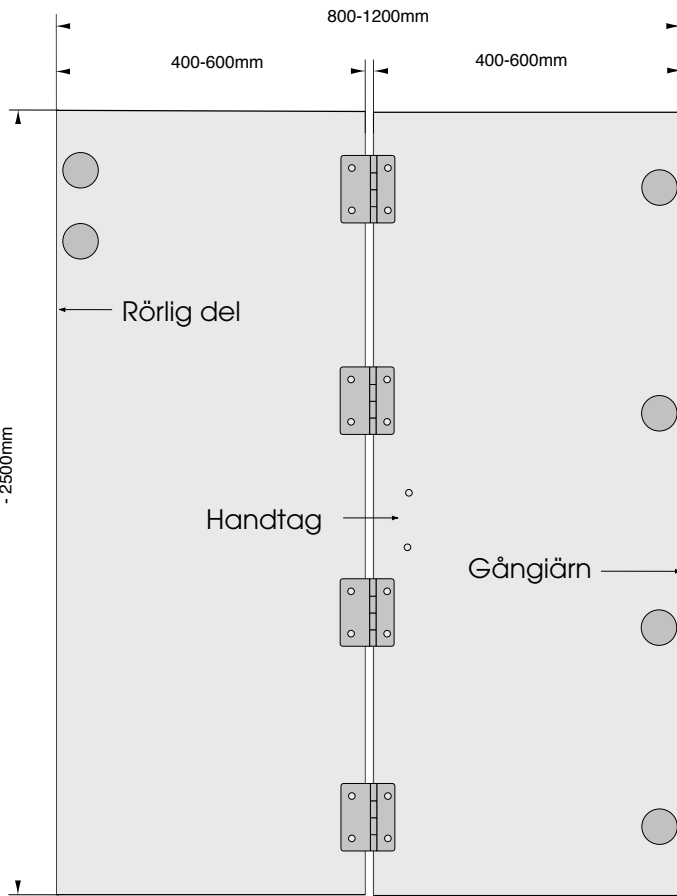

PLANDÖRR (STRICTLY)

Min bredd: 800 mm
 Max bredd: 1200 mm
 Max höjd 2500 mm

Inga spröjs.

RAMDÖRR MELAMIN (RHAPSODY)

RAMDÖRR, ALUMINIUM (SLIM)

Vikhörrrens baksida

Plandörr (Strictly) 18mm	800-1000	1001-1200
Vit	4262	4352
Vi ådrad, Ljusgrå matt, Ljus ek, Svart, Ek sten, Mörk valnöt	4632	4782
Ek, Vitlaserad ek, Grafit, Ek Carmen, Ek Tosca, Mikado ljusbrun, Antracit	5057	5285
Vit högglass, 25mm	7961	8685