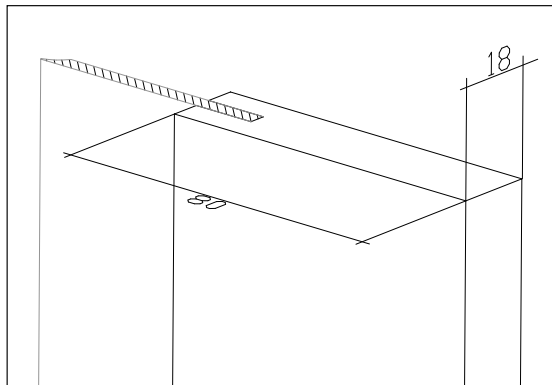

PLANDÖRR (STRICTLY)

Min bredd: 800 mm
 Max bredd: 1200 mm
 Max höjd 2500 mm

Inga spröjs.

RAMDÖRR MELAMIN (RHAPSODY)

RAMDÖRR, ALUMINIUM (SLIM)

Vikhörrrens baksida

Plandörr (Strictly) 18mm	800-1000	1001-1200
Vit	4262	4352
Vi ådrad, Ljusgrå matt, Ljus ek, Svart, Ek sten, Mörk valnöt	4632	4782
Ek, Vitlaserad ek, Grafit, Ek Carmen, Ek Tosca, Mikado ljusbrun, Antracit	5057	5285
Vit högglass, 25mm	7961	8685