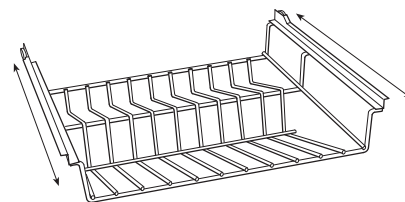

KORG- OCH FÖRVARINGSSYSTEM - NORSCAN ROLLER

KORG- OCH FÖRVARINGSSYSTEM - NORSCAN ROLLER			
			Pris
Korg, djup 400mm, höjd 150mm	bredd 326	R1SB40	286
	bredd 426	R1MB40	314
	bredd 526	R1LB40	351
	bredd 726	R1XLB40	422
Korg, djup 500mm, höjd 150mm	bredd 326	R1SB50	286
	bredd 426	R1MB50	314
	bredd 526	R1LB50	351
	bredd 726	R1XLB50	422
Korg, djup 400mm, höjd 330mm	bredd 326	R2SB40	489
	bredd 426	R2MB40	467
	bredd 526	R2LB40	517
Korg, djup 500mm, höjd 330mm	bredd 326	R2SB50	489
	bredd 426	R2MB50	467
	bredd 526	R2LB50	517
Hylla, djup 500mm, höjd 150mm	bredd 426	RMFL50	289
	bredd 526	RLFL50	325
	bredd 726	RXLFL50	358
Skohylla, djup 500mm, höjd 150mm	bredd 426	RMSH50	474
	bredd 526	RLSH50	521
	bredd 726	RXLSH50	625
Byxhängare, djup 400mm	bredd 326	RSPO40	489
	bredd 426	RMPO40	569
	bredd 526	RLPO40	609
	bredd 726	RXLPO40	732
Byxhängare, djup 500mm	bredd 326	RSPO50	489
	bredd 426	RMPO50	569
	bredd 526	RLPO50	609
	bredd 726	RXLPO50	732
Trådhylla	1800x400	DS180-40	692
	900x400	DS90-40	409
	1800x500	DS180-50	692
	900x500	DS90-50	409
Mittstötta	400mm	DSVS40	314
	500mm	DSVS50	314
Trådhyllsfäste mot vägg	400mm	DSW40	241
	500mm	DSW50	241
Mitthållare	400mm	DSMS40	463
	500mm	DSMS50	463