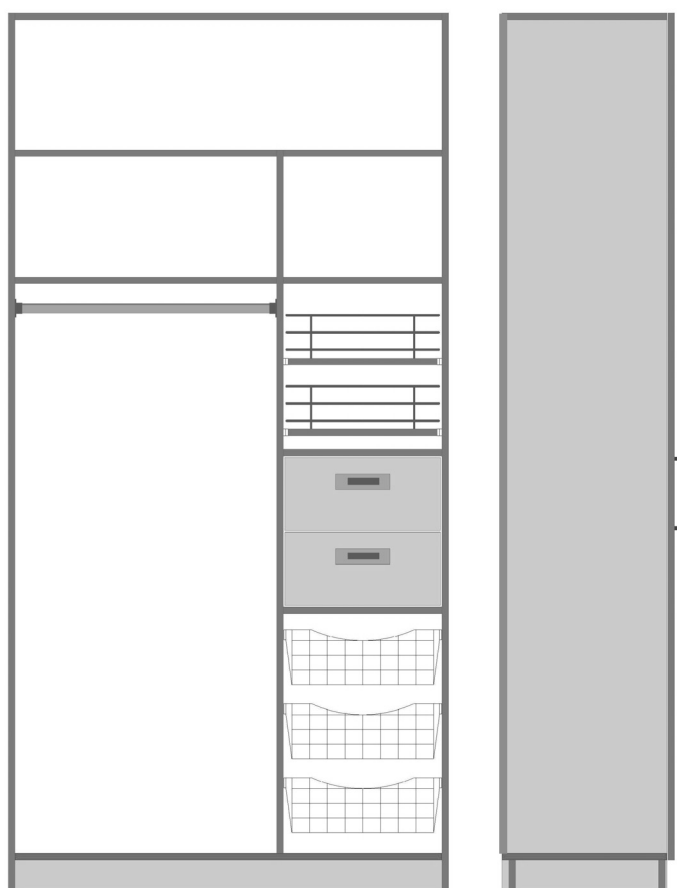

Man kan sätta till fler mellanväggar vid behov och inreda med t.ex. standardmodulerna. Dörrarna och garderoben prissätts separat.
OBS! Utdragbara mekanismer bör placeras vid den sida dit dörrarna stängs. Detta eftersom öppnade dörrar förblir framför garderoben.