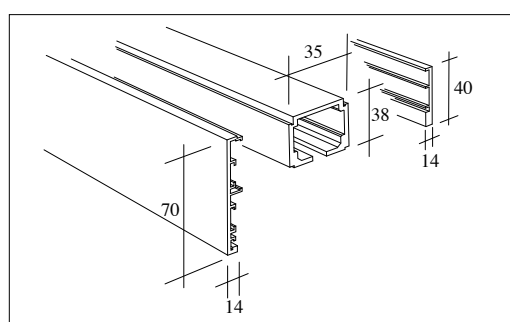

Topphängd skena inkl. väggfäste samt täckprofil.

Skenor	Pris				
Enkelspårig takskena				165	lm
Enkelspårig golvskena				55	lm
Dubbelspårig takskena				255	lm
Dubbelspårig golvskena				110	lm
Trespårig takskena, görs som 2 + 1				415	lm
Trespårig golvskena (Elegance görs som 2 + 1)				220	lm
Topphängd skena inkl. täckprofil				440	lm
Ändbit till topphängd täckprofil				195	st
Ändstoppare + täckbit till takskena (ej tophängd)				110	st
Positionshållare				30	st
Täckprofil till vägg, golvskena				115	st