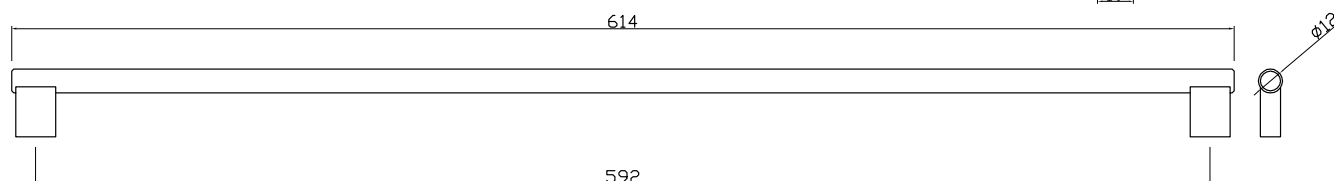

Handtag till skjutdörrar

Rhapsody

Silver
Vit
Brons
Svart

L-160

Silver
Vit
Brons
Svart

Ek

Oljad
Betsad

L-592
Silver

Slim

Silver
Vit
Brons

Fräst spår

Målad MDF

Rhapsody (infällt)	Rhapsody, Strictly			250	st
L-160 (infällt)	Master, Exclusive, Rhapsody, Strictly			250	st
L-592 (reling)	Master, Exclusive, Rhapsody, Strictly			250	st
D-35 (infällt)	Rhapsody, Strictly			250	st
EK, oljad/betsad (infällt)	Rhapsody, Strictly			250	st
SLIM	Slim			250	st
SPÅR (fräst)	Målad MDF			250	st