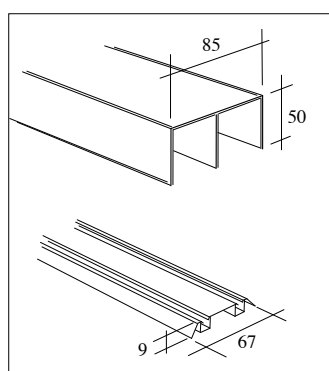

Classic, Rhapsody,
Strictly, Slim