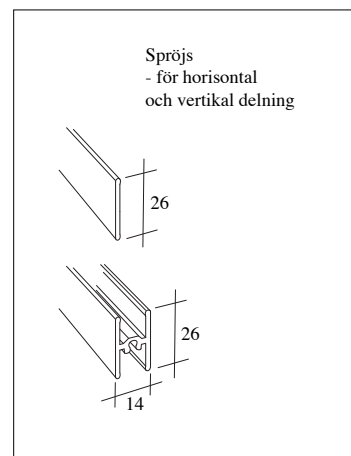

EXCLUSIVE

Tilläggspris för spröjs:
Horisontal spröjs .....175,00 /st
Vertikal spröjs .....350,00 /st

Dörrars tilläggsutrustning samt skenors tekniska uppgifter finner du på s. 24-26

OLIKA DÖRRFYLLNINGAR

I en delad dörr kan man kombinera olika dörrfyllningar. Dörrpriset räknas ut från den dyraste fyllningen

TILLÄGGSPRIS:

Dörrar som går över standardbredd och – höjd
Bredd .....1211-1400 mm +10%
Bredd.....1401-1600mm +20%
Höjd .....2601-2800 mm +10%
Höjd .....2801-3000 mm +20%

Folieglas med figur (se s. 25 – Tillbehör).....1500/dörr
Rumsavdelare (glas- och spegelfyllning).....2000/dörr
Topphängd.....1900/dörr