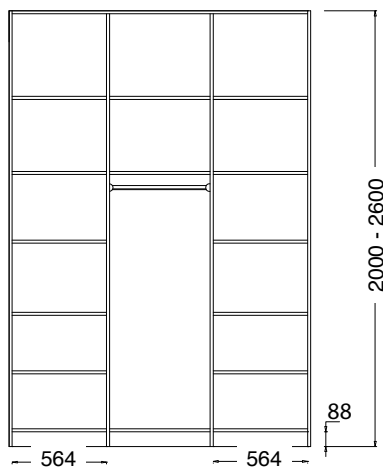

STANDARDINREDNINGAR

B - Inredningar för 3 dörrar

Djup: 600-800 mm

Höjd: 2000-2600 mm

Bredd: 1800-2200 mm

2201-2700 mm

Grupp 1	Vit slät
Grupp 2	Vit ådrad, Ljusgrå matt, Ljus ek, Svart, Ek sten, Mörk valnöt
Grupp 3	Ek, Vitlaserad ek, Grafit, Ek Carmen, Ek Tosca, Mikado ljusbrun, Antracit

Skivornas och hyllornas tjocklek är 18 mm. Ryggskiva ingår inte i leveransen. Ryggskiva kan beställas separat och är 10 mm tjock.

B 1

Innehåll:

- 2 st Gavelsida
- 1 st Takskiva
- 2 st Mellanväggar
- 15 st Hyllor
- 6 st Sockelstycken
- 1 st Stång
- 1 serie Monteringsbeslag

Stdinredning	Bredd	Grupp 1	Grupp 2	Grupp 3
B1	1800-2200	9053	11287	13868
	2201-2700	9751	12124	14864

PRISER