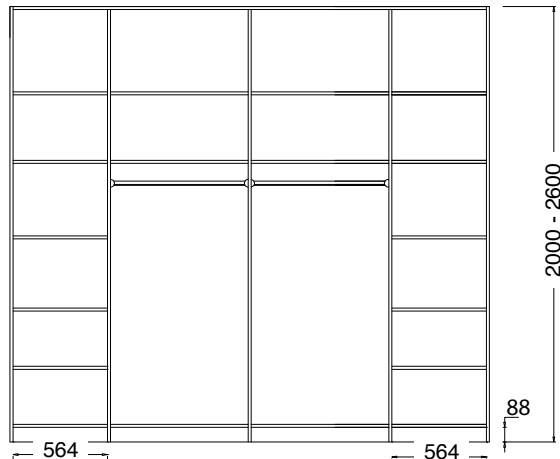

STANDARDINREDNINGAR

C - Inredningar för 4 dörrar

Djup: 600-800 mm

Höjd: 2000-2600 mm

Bredd: 2400-3000 mm

3001-3600 mm

Grupp 1	Vit slät
Grupp 2	Vit ådrad, Ljusgrå matt, Ljus ek, Svart, Ek sten, Mörk valnöt
Grupp 3	Ek, Vitlaserad ek, Grafit, Ek Carmen, Ek Tosca, Mikado ljusbrun, Antracit

Skivornas och hyllornas tjocklek är 18 mm. Ryggskiva ingår inte i leveransen. Ryggskiva kan beställas separat och är 10 mm tjock.

C 1

Innehåll:

- 2 st Gavel sida
- 1 st Takskiva
- 3 st Mellanväggar
- 18 st Hyllor
- 8 st Sockelstycken
- 2 st Stänger
- 1 serie Monteringsbeslag

Stdinredning	Bredd	Grupp 1	Grupp 2	Grupp 3	PRISER
C1	2400-3000	12390	15489	19074	
	3001-3600	12948	16159	19871