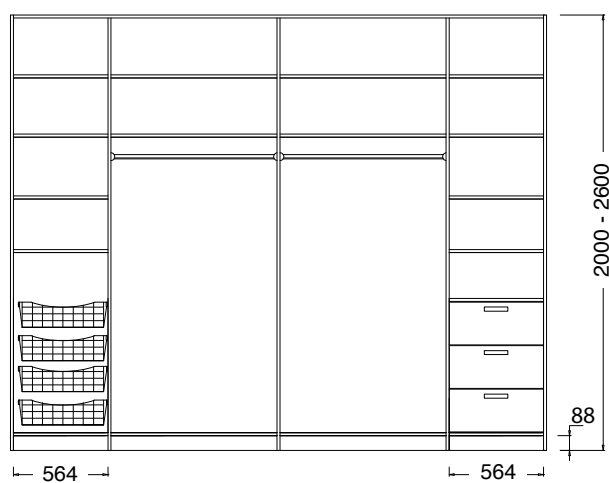

STANDARDINREDNINGAR

C - Inredningar för 4 dörrar

Djup: 600-800 mm

Höjd: 2000-2600 mm

Bredd: 2400-3000 mm

3001-3600 mm

Grupp 1	Vit slät
Grupp 2	Vit ådrad, Ljusgrå matt, Ljus ek, Svart, Ek sten, Mörk valnöt
Grupp 3	Ek, Vitlaserad ek, Grafit, Ek Carmen, Ek Tosca, Mikado ljusbrun, Antracit

Skivornas och hyllornas tjocklek är 18 mm. Ryggskiva ingår inte i leveransen. Ryggskiva kan beställas separat och är 10 mm tjock.

C 4

Innehåll:

- 2 st Gavelsida
- 1 st Takskiva
- 3 st Mellanväggar
- 16 st Hyllor
- 8 st Sockelstycken
- 2 st Stänger
- 1 st Lådurts 890x600 mm. 3 st lådor 256 mm höga
- 4 st Korgar / Roller, 150 mm höga
- 1 serie Monteringsbeslag

Stdinredning	Bredd	Grupp 1	Grupp 2	Grupp 3
C4	2400-3000	17360	20353	23815
	3001-3600	17918	21023	24612

PRISER