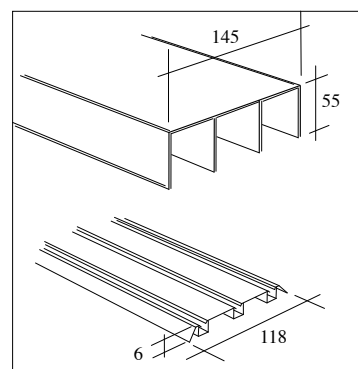

Exclusive, Master,
Supreme