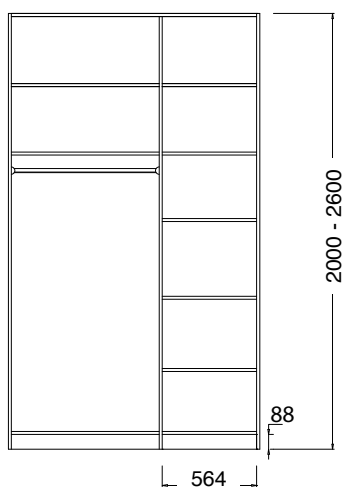

A 2

Innehåll:

- 2 st Gavelsida
- 1 st Takskiva
- 9 st Hyllor
- 1 st Mellanvägg
- 4 st Sockelstycken
- 1 st Stång
- 1 serie Monteringsbeslag

Stdinredning	Bredd	Grupp 1	Grupp 2	Grupp 3
A2	1200-1400	6453	8063	9963
	1401-1800	6950	8702	10729

PRISER