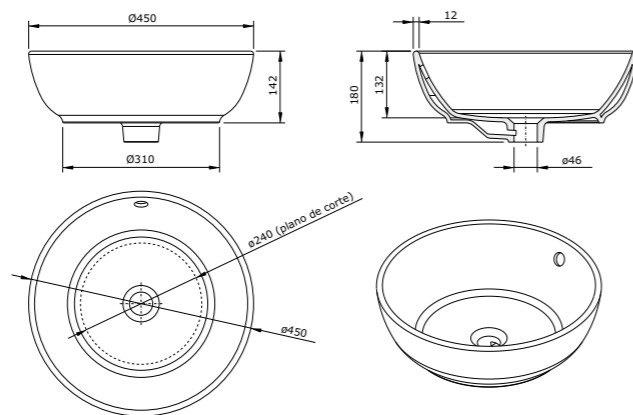

### Mål

Finnes i følgende størrelser: 40x40 cm, 60x40 cm, 80x40 cm.

Alle bygger 13 cm fra benkeplata til toppen på servanten.

NB! Må ha batteri som er høyt nok dersom det skal monteres på benkeplate.

Alternativ: Batteri på vegg.

# Sanindusa WB Polop

Sanindusa WB Polop leveres i kun en størrelse og kan monteres på benkeplate i Silestone eller Meganite.

WB Polop leveres kun i hvit Porselen.

WB Polop: 450x142 mm

WB Polop kan kun leveres i en størrelse og monteres på benkeplate i Silestone eller Meganite. Servanten har integrert overløp.