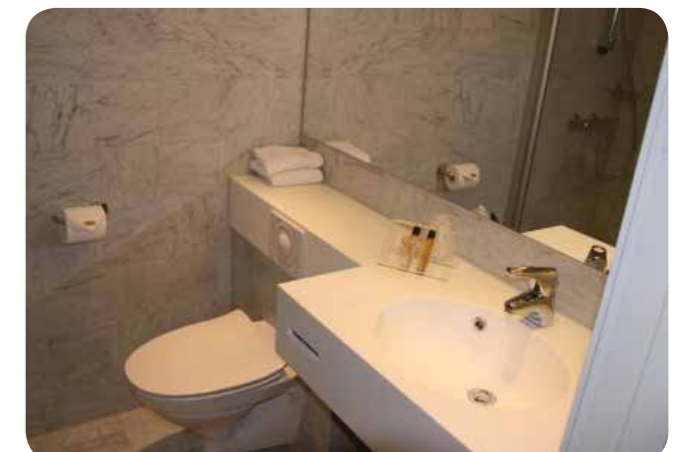

Eksempel på dobbel servantløsning med uttak for tørkeservietter i midten. Populær løsning for hotellrom.

Spesialløsning med flere materialvalg.

Spesiallaget servantløsning til større toalettrom i fellesområde på hotell