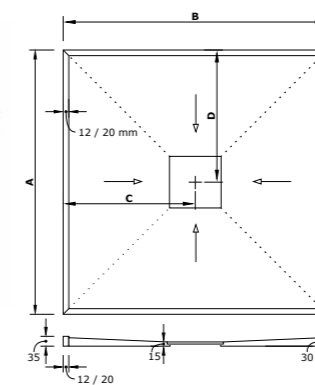

Excelis modell 2