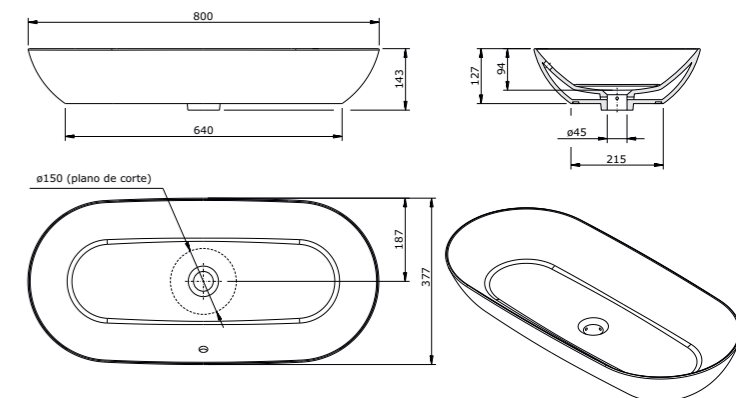

Sanindusa WB Polop

Sanindusa WB Polop leveres i kun en størrelse og kan monteres på benkeplate i Silestone eller Meganite.

WB Polop leveres kun i hvit Porselen.

WB Polop kan kun leveres i en størrelse og monteres på benkeplate i Silestone eller Meganite. Servanten har integrert overløp.

Sanindusa Sanlife

Sanlife leveres i to forskjellige mål og monteres på benkeplate i Silestone eller Meganite. Servanten har integrert overløp.

Sanindusa Sanlife leveres kun i hvit porselen.