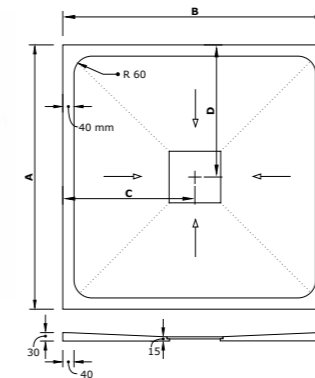

Dusjløsninger i Silestone

Excelis modell 1