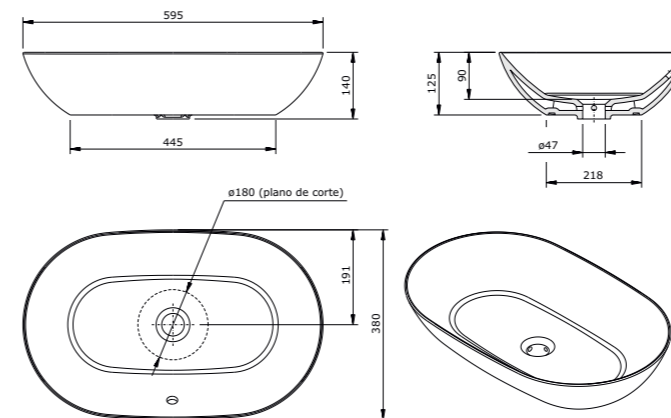

Sanindusa WB Polop

Sanindusa WB Polop leveres i kun en størrelse og kan monteres på benkeplate i Silestone eller Meganite.

WB Polop leveres kun i hvit Porselen.

WB Polop kan kun leveres i en størrelse og monteres på benkeplate i Silestone eller Meganite. Servanten har integrert overløp.

Sanindusa Sanlife

Sanlife leveres i to forskjellige mål og monteres på benkeplate i Silestone eller Meganite. Servanten har integrert overløp.

Sanindusa Sanlife leveres kun i hvit porselen.