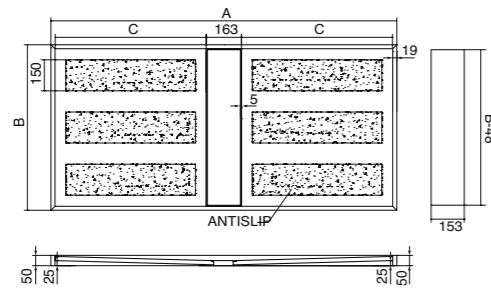

Dusjløsninger i Silestone

Doppio

MÅL (CM)

Lengde inntil 300 cm / Dybde inntil 120 cm

TILGJENGELIGE TEKSTURER

Polert eller semsket + sandblåste kantbånd (sklisikre)

EKSTRAUTSTYR:

Spor for glassvegg (medfører pristillegg, se Aardal prisliste).
29 mm omkringliggende ramme for sikkerhet mot vannsøl og støtte for glass (medfører pristillegg, se Aardal prisliste).
Standard ramme leveres i 19 mm tykkelse.

TEKNISKE MERKNADER

Karet kan fremstilles i hvilken som helst farge fra spekteret til Silestone® og ECO Line Colour Series.

Overflaten til karet har skånsomt sandblåste kantbånd som gir den **høyeste rangeringen for sklisikkerhet** i henhold til de tyske forskriftene DIN 51097:1992.

KLASSE C

For over 150 cm lange dusjkar vil arealet som overstiger 150 cm være et tørkeområde uten helling.