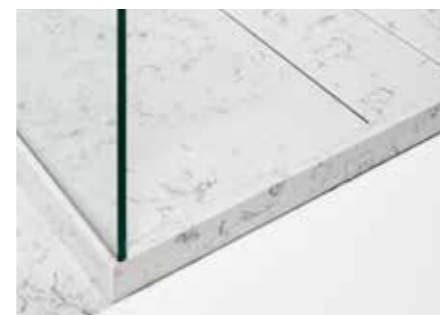

Spor for glassvegg for enkel installasjon kan leveres mot tillegg.

Farger: Last ned Silestone Cosentino sin App i Appstore