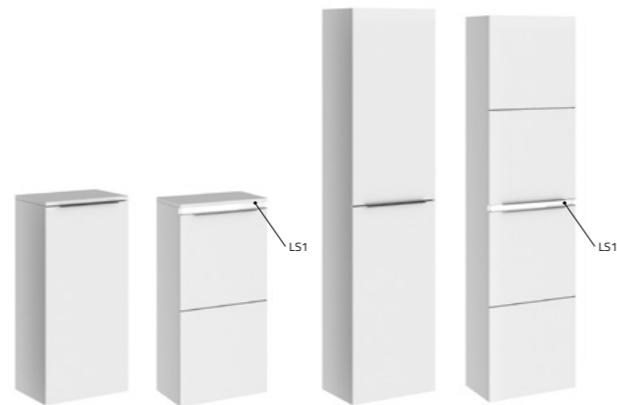

Kommod med glastvättställ

B x H x D [cm]	Matt	Högblank, Faner
01 2 lådor		
60 x 57 x 50	YO60M / 19 600,-	YO60B / 22 100,-
70 x 57 x 50	YO70M / 20 300,-	YO70B / 22 900,-
80 x 57 x 50	YO80M / 21 600,-	YO80B / 24 000,-
90 x 57 x 50	YO90M / 23 000,-	YO90B / 25 300,-
100 x 57 x 50	YO100KM / 24 200,-	YO100B / 26 700,-
120 x 57 x 50	YO120M / 27 700,-	YO120B / 30 000,-

02 2 lådor		
120D x 57 x 50	YO121M / 27 800,-	YO121B / 30 300,-

03 4 lådor		
120D x 57 x 50	YO124M / 35 600,-	YO124B / 38 000,-

TILLVAL – Välj LED-belysning enl. alt.1 eller alt.2

- alt.1 – LED-list kommod
  50–70 cm LK1 1 045,-
  80–100 cm LK2 1 320,-
  120 cm LK3 1 760,-
- alt.2 – LED-belysning glashandfat
  50–80 cm LH1 1 595,-
  90–120 cm LH2 1 760,-
- LED-belysning lådor med sensor
  LL 990,-/låda
- el uttag i lådan EL 605,-

Högskåp

01 1 dörr 02 1 dörr LED 03 2 dörrar 04 2 dörrar LED

B x D x H [cm]	Matt	Högblank, Faner
01 1 dörr		
40 x 27 x 84	YNM80 / 10 800,-	YNH80 / 13 400,-

02 1 dörr | LED		
40 x 27 x 84	YNM81 / 11 950,-	YNH81 / 14 500,-

03 2 dörrar		
40 x 27 x 162	YWM160 / 13 800,-	YWH160 / 17 150,-

04 2 dörrar | LED		
40 x 27 x 162	YWM161 / 14 900,-	YWH161 / 18 300,-

- handtag i krom, glashyllor
- lägg P för push-open funktion
- ange höger H eller vänster V dörr
- välj färg på skåpet och lägg till i slutet på art.nr. Se sid.16.

TILLVAL

- LED-list högskåp LS1 660,-
- LED-belysning glashyllor LG1 2 050,-

Kommoderna med push har trälådor.

- välj färg på kommoden och lägg till i slutet på art.nr. Se sid. 16
- välj tvättställ från ritningar och lägg till i slutet på art.nr. Se sid. 31
- välj glasfärgen och lägg till i slutet på art.nr. Se sid. 50-51

Spegelskåp

B x H x D [cm]	Matt	Högblank, Faner
01 2 dörrar		
60 x 62 x 14	YSM60 / 7 000,-	YSH60 / 7 600,-
80 x 62 x 14	YSM80 / 8 500,-	YSH80 / 9 000,-
90 x 62 x 14	YSM90 / 9 650,-	YSH90 / 10 200,-
100 x 62 x 14	YSM100 / 10 950,-	YSH100 / 11 500,-

02 3 dörrar		
120 x 62 x 14	YSM120 / 13 500,-	YSH120 / 14 400,-

- dubbelsidiga spegeldörrar
- 2 st glashyllor
- Inbyggd LED-list i nedre delen av skåpet
- välj färg på skåpets sidor och lägg till i slutet på art.nr.

TILLVAL:

- el uttag EL 605,-

För andra mått vänligen kontakta oss

Spegelskåp med belysning bakom

B x H x D [cm]	Matt	Högblank, Faner
01 2 dörrar		
60 x 62 x 14	YSM61 / 9 400,-	YSH61 / 9 980,-
80 x 62 x 14	YSM81 / 11 000,-	YSH81 / 11 600,-
90 x 62 x 14	YSM91 / 12 300,-	YSH91 / 12 800,-
100 x 62 x 14	YSM101 / 13 500,-	YSH101 / 14 000,-

02 3 dörrar		
120 x 62 x 14	YSM121 / 16 000,-	YSH121 / 16 950,-

- dubbelsidiga spegeldörrar
- 2 st glashyllor
- välj färg på skåpets sidor och lägg till i slutet på art. nr.

TILLVAL:

- el uttag EL 605,-