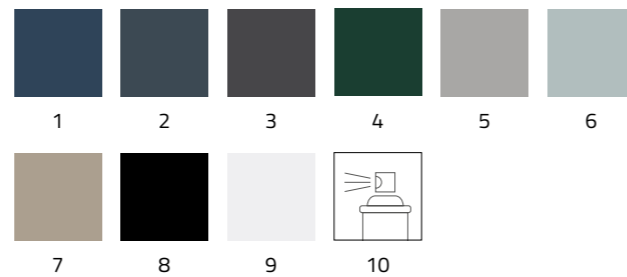

Färger i våra miljöbilder

- Mörkblå matt
- Antracit högblank
- Mörkgrå matt
- Mörkgrön matt
- Ljusgrå
- Ljusgrön
- Beige hogblank
- Svart matt/blank
- Vit matt/blank
- Egen NCS färg

Du kan även välja färger från NCS kartan. Ange kod nr. vid beställningen.