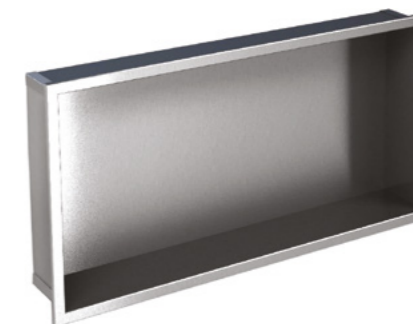

ÖPPNA SKÅP I ROSFRITT FÖR INBYGGNAD MED GLASHYLLOR

Y – B/H/D [mm]	I – B/H/D [mm]	Artikel
400 x 600 x 151	382 x 570 x 145	PWNPES 4060 / 4 500,-
400 x 700 x 151	382 x 670 x 145	PWNPES 4070 / 4 800,-
400 x 800 x 151	382 x 770 x 145	PWNPES 4080 / 5 300,-

Färg på skåpet

1. Vit 2. Grå 3. Svart 4. Rostfritt

ÖPPNA SKÅP I ROSFRITT FÖR INBYGGNAD MED GLASHYLLOR, LED-BELYSNING SAMT GLAS I BAK KANT.

Y – B/H/D [mm]	I – B/H/D [mm]	Artikel
300 x 600 x 151	282 x 570 x 156	PWNPES 60LED / 4 700,-
300 x 700 x 151	282 x 670 x 156	PWNPES 70LED / 5 830,-
300 x 800 x 151	282 x 770 x 156	PWNPES 80LED / 5 800,-

Färg på skåpet

1. Vit 2. Grå 3. Svart

Färg på glaset

1. Vit 2. Grå 3. Svart

IP20

INBYGGNADSHYLLOR I ROSTFRITT STÅL FÖR ANVÄNDNING I DUSCHEN.

Y – B/H/D [mm]	I – B/H/D [mm]	Artikel
235 x 325 x 102	207 x 297 x 95	PWN200 / 2 500,-
325 x 325 x 102	297 x 297 x 95	PWN300 / 2 700,-
625 x 325 x 102	597 x 297 x 95	PWN600 / 3 500,-
925 x 325 x 102	897 x 297 x 95	PWN900 / 4 800,-

Färg på skåpet

1. Vit 2. Grå 3. Svart

ÖPPNA SKÅP I ROSFRITT STÅL FÖR INBYGGNAD MED LED-BELYSNING.

Y – B/H/D [mm]	I – B/H/D [mm]	Artikel
325 x 325 x 115	297 x 297 x 109	SBPWN300/10LED / 3 500,-
625 x 325 x 115	597 x 297 x 109	SBPWN600/10LED / 4 800,-
925 x 325 x 115	897 x 297 x 109	SBPWN900/10LED / 5 995,-

IP20

IP20

ÖPPNA SKÅP I ROSFRITT STÅL FÖR INBYGGNAD MED GLAS I BAK KANT OCH LED-BELYSNING

Y – B/H/D [mm]	I – B/H/D [mm]	Artikel
325 x 325 x 115	297 x 297 x 109	PWN300/10LED / 4 100,-
625 x 325 x 115	597 x 297 x 109	PWN600/10LED / 5 500,-
925 x 325 x 115	897 x 297 x 109	PWN900/10LED / 6 900,-

ÖPPNA SKÅP I ROSFRITT STÅL FÖR INBYGGNAD MED GLAS I BAK KANT.

Y – B/H/D [mm]	I – B/H/D [mm]	Artikel
235 x 325 x 101	207 x 297 x 95	PWN200/10 / 2 600,-
325 x 325 x 101	297 x 297 x 95	PWN300/10 / 3 025,-
625 x 325 x 101	597 x 297 x 95	PWN600/10 / 4 200,-
925 x 325 x 101	897 x 297 x 95	PWN900/10 / 5 500,-

Färg på skåpet

1. Vit 2. Grå 3. Svart 4. rostfritt

Glasfärg: slät yta

1. Vit 2. Grå 3. Svart