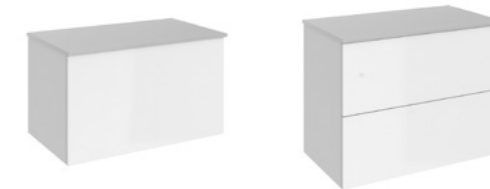

INFO

för information se sid. 21

För andra mått vänligen kontakta oss

Bänkskåp med glasskiva.

- 01 1 låda
02 2 lådor

B x H x D [cm]	Matt	Högblank, Fanér
01 1 låda		
60 x 45 x 46–48	H1BM/60 / 12 000,-	H1BH/60 / 15 000,-
70 x 45 x 46–48	H1BM/60 / 13 800,-	H1BH/70 / 17 000,-
02 2 lådor		
60 x 57 x 46–48	H2BM/60 / 14 500,-	H2BH/60 / 16 000,-
70 x 57 x 46–48	H2BM/70 / 16 300,-	H2BH/70 / 17 800,-