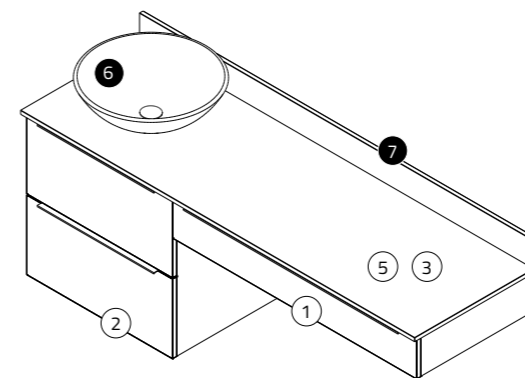

YORK

sid nr. 24–33 i katalogen

Möbel serie i olika NCS-kulörer och olika mått.

Sminkbord