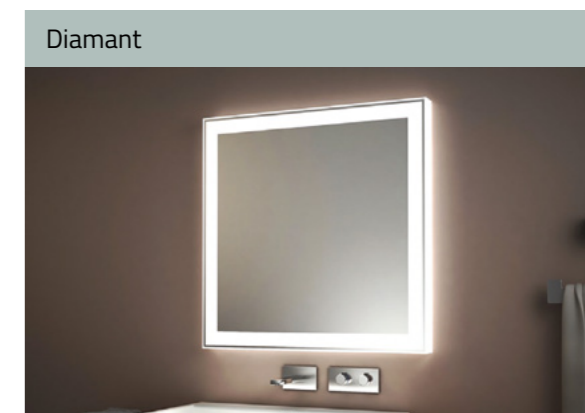

B x H x D [cm]	Artikel
50 x 50	SD50 / 6 500,-
60 x 60	SD60 / 7 850,-
70 x 70	SD70 / 9 800,-
80 x 60	SD80 / 9 800,-
100 x 60	SD100 / 10 700,-
120 x 60	SD120 / 13 200,-
120 x 80	SD121 / 15 700,-