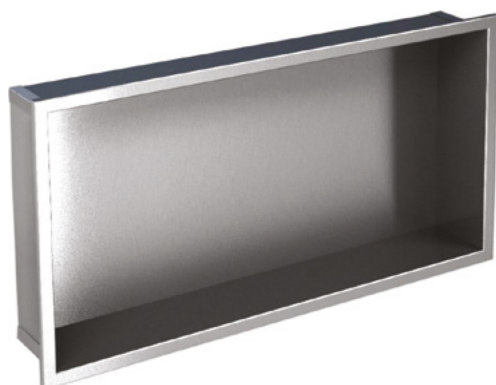

Färg på skåpet

1. Vit 2. Grå 3. Svart

Färg på glaset

1. Vit 2. Grå 3. Svart

IP20

INBYGGNADSHYLLOR I ROSTFRITT STÅL FÖR ANVÄNDNING I DUSCHEN.

Y – B/H/D [mm]	I – B/H/D [mm]	Artikel
235 x 325 x 102	207 x 297 x 95	PWN200 / 2 500,-
325 x 325 x 102	297 x 297 x 95	PWN300 / 2 700,-
625 x 325 x 102	597 x 297 x 95	PWN600 / 3 500,-
925 x 325 x 102	897 x 297 x 95	PWN900 / 4 800,-