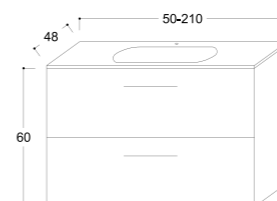

TILLVAL:

- LED-belysning glashandfat
50–80 cm LH1 1 595,-
90–120 cm LH2 1 760,-
- el uttag i lådan EL 605,-
- fackinredning i trä INR16 250,-/st
- mått: 16,5 x 6,7 x 32,4 cm
- push-open PO 900,-/låda
- lådelysning LL 990,-/låda

INFO

för information se sid. 21

För andra mått vänligen kontakta oss

Bänkskåp med glasskiva.

- 01 1 låda
02 2 lådor

B x H x D [cm]	Matt	Högblank, Fanér
01 1 låda		
60 x 45 x 46–48	H1BM/60 / 12 000,-	H1BH/60 / 15 000,-
70 x 45 x 46–48	H1BM/60 / 13 800,-	H1BH/70 / 17 000,-
02 2 lådor		
60 x 57 x 46–48	H2BM/60 / 14 500,-	H2BH/60 / 16 000,-
70 x 57 x 46–48	H2BM/70 / 16 300,-	H2BH/70 / 17 800,-