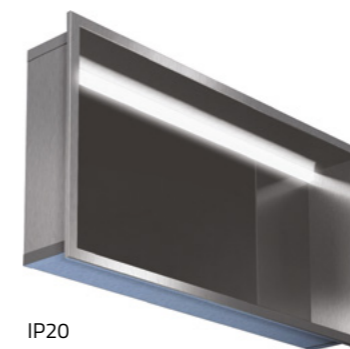

IP20

ÖPPNA SKÅP I ROSFRITT STÅL FÖR INBYGGNAD MED GLAS I BAK KANT OCH LED-BELYSNING

Y – B/H/D [mm]	I – B/H/D [mm]	Artikel
325 x 325 x 115	297 x 297 x 109	PWN300/10LED / 4 100,-
625 x 325 x 115	597 x 297 x 109	PWN600/10LED / 5 500,-
925 x 325 x 115	897 x 297 x 109	PWN900/10LED / 6 900,-

ÖPPNA SKÅP I ROSFRITT STÅL FÖR INBYGGNAD MED GLAS I BAK KANT.

Y – B/H/D [mm]	I – B/H/D [mm]	Artikel
235 x 325 x 101	207 x 297 x 95	PWN200/10 / 2 600,-
325 x 325 x 101	297 x 297 x 95	PWN300/10 / 3 025,-
625 x 325 x 101	597 x 297 x 95	PWN600/10 / 4 200,-
925 x 325 x 101	897 x 297 x 95	PWN900/10 / 5 500,-