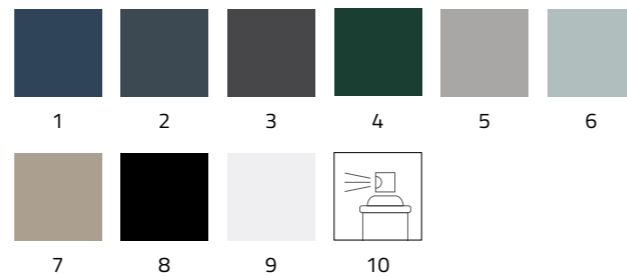

Färger i våra miljöbilder

1. Mörkblå matt
2. Antracit högblank
3. Mörkgrå matt
4. Mörkgrön matt
5. Ljusgrå
6. Ljusgrön
7. Beige högblank
8. Svart matt/blank
9. Vit matt/blank
10. Egen NCS färg

Du kan även välja färger från NCS kartan. Ange kod nr. vid beställningen.