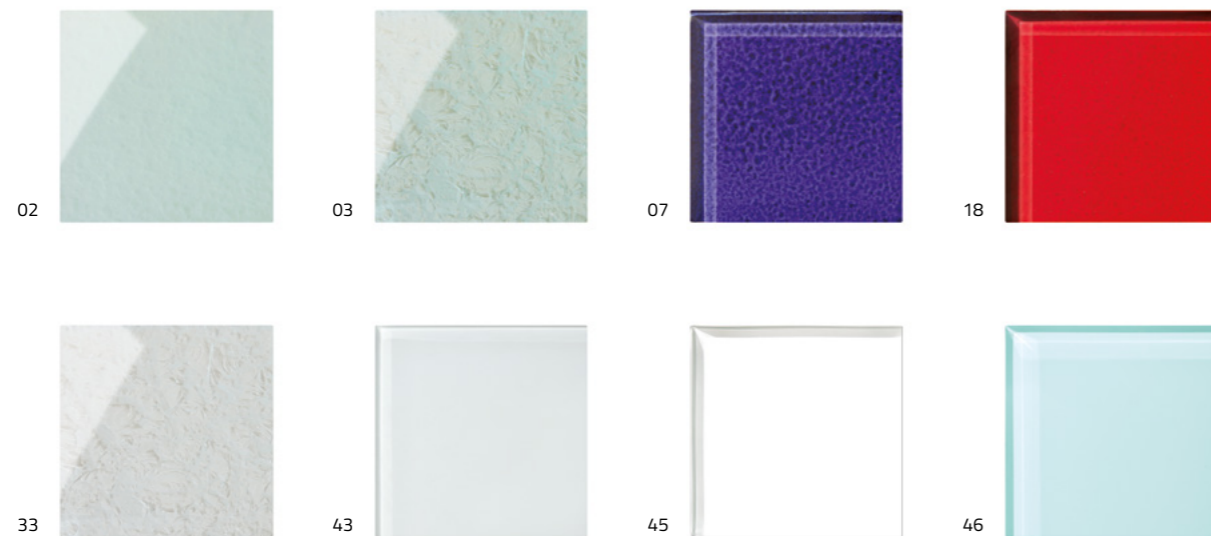

GLASFÄRGKARTA TRANSPARENTA FÄRGER

TRANSPARENTA FÄRGER

02 Sandblästrat	33 Vit rimfrost
03 Rimfrost	43 Vit sand (d)
07 Koboltblå	45 Vit optiblästrad
18 Hallonröd	46 Havsgrön light (d)

i INFO

- Fysiska färgprover finns hos våra återförsäljare.
- (d) anpassad för LED-belysning