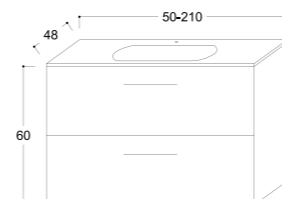

STORM

sid nr. 48–55 i katalogen

Möbel serie i olika mått.

Kommod med glastvättställ

01 1 låda

02 kommoder, 2 lådor

03 kommoder, 2 lådor

B x H x D [cm]	Högblank,
01	1 låda
50 x 41 x 48	ST50 / 15 800,-
60 x 41 x 48	ST60 / 17 800,-
70 x 41 x 48	ST70 / 18 800,-
80 x 41 x 48	ST80 / 19 900,-
90 x 41 x 48	ST90 / 21 450,-
100 x 41 x 48	ST100 / 22 800,-
110 x 41 x 48	ST110 / 24 300,-
120 x 41 x 48	ST120 / 25 600,-

02	kommoder, 2 lådor, tvättställ H/V
140 x 41 x 48	(70+70) tvätt.140-02 ST140 / 36 600,-
160 x 41 x 48	(80+80) tvätt.160-03 ST160 / 41 300,-

03	kommoder, 2 lådor, tvättställ 2 hoar
120 x 41 x 48	(60+60) tvätt.120D-04 ST120D / 27 750,-
140 x 41 x 48	(70+70) tvätt.140D-01 ST140D / 37 700,-
160 x 41 x 48	(80+80) tvätt.160D-02, 160D-03 ST160D / 42 800,-

TILLVAL:

- LED-belysning glashandfat: 50–80 cm LH1 1 595,- 90–120 cm LH2 1 760,-
- El uttag i lådan EL 605,-/st
- push-open PO 900,-/låda

Kommod med glasskiva och glasskål

B x H x D [cm]		Högblank
	1 låda	
50 x 55 x 48	(1)	ST51 / 18 000,-
60 x 55 x 48	(2)	ST61 / 19 000,-
70 x 55 x 48	(2)	ST71 / 20 300,-
100 x 55 x 48	(2)	ST101 / 24 950,-
120 x 55 x 48	(2)	ST121 / 28 500,-

TILLVAL:

- LED-belysning glasskiva: 50–80 cm LH1 1 595,- 90–120 cm LH2 1 760,-
- El uttag i lådan EL 605,-/st
- push-open PO 900,-/låda

INFO

- Skålens diameter är 37cm¹. Skålens diameter är 45cm² (Höjden avser till skålens ovankant)
- I storleken 50 sitter blandarhålet mitt bak, i 70 och 100 väljer du placering till höger [H] eller vänster [V] för blandarhålet!

INFO

- Välj färg på kommoden och lägg till i slutet på art.nr.
- Välj glasfärgen och lägg till i slutet på art.nr. Se sid. 50-51
- Välj tvättställ från ritningar och lägg till i slutet på art.nr. Se sid. 31

För andra mått vänligen kontakta oss

Spegelskåp

01 1 dörr 02 2 dörrar 03 3 dörrar 04 4 dörrar