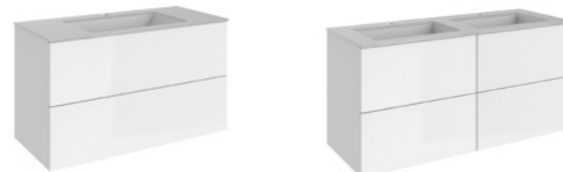

Kommoder med glastvättställ

1. 01 2 lådor
   02 4 lådor

B x H x D [cm]	Matt	Högblank, Fanér
01 2 lådor		
50 x 57 x 46	CH2GM/50 / 14 500,-	CH2GH/50 / 16 100,-
60 x 57 x 46	CH2GM/60 / 16 250,-	CH2GH/60 / 19 000,-
70 x 57 x 46	CH2GM/70 / 17 500,-	CH2GH/70 / 20 400,-
90 x 57 x 48	CH2GM/90 / 20 700,-	CH2GH/90 / 24 200,-
100 x 57 x 48	CH2GM/100 / 21 700,-	CH2GH/100 / 25 200,-
110 x 57 x 48	CH2GM/110 / 23 800,-	CH2GH/110 / 27 800,-
120 x 57 x 48	CH2GM/120 / 25 600,-	CH2GH/120 / 29 800,-
02 4 lådor		
120 x 57 x 48	CH2GM/124 / 29 600,-	CH2GH/124 / 36 700,-
140 x 57 x 48	CH2GM/140 / 35 600,-	CH2GH/140 / 41 400,-

TILLVAL:

- LED-belysning glashandfat
  50–80 cm LH1 1 595,-
  90–120 cm LH2 1 760,-
- el uttag i lådan EL 605,-
- fackinredning i trä INR16 250,-/st
- mått: 16,5 x 6,7 x 32,4 cm
- push-open PO 900,-/låda
- lådelysning LL 990,-/låda