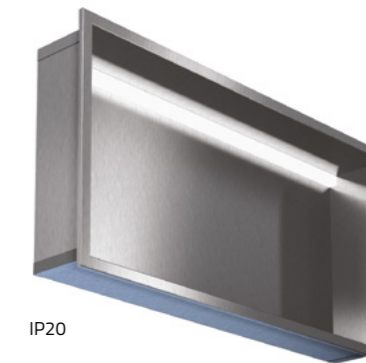

ÖPPNA SKÅP I ROSFRITT STÅL FÖR INBYGGNAD MED LED-BELYSNING.

Y – B/H/D [mm]	I – B/H/D [mm]	Artikel
325 x 325 x 115	297 x 297 x 109	SBPWN300/10LED / 3 500,-
625 x 325 x 115	597 x 297 x 109	SBPWN600/10LED / 4 800,-
925 x 325 x 115	897 x 297 x 109	SBPWN900/10LED / 5 995,-

IP20