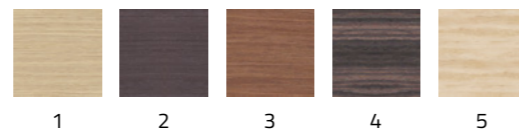

Faner i våra miljöbilder

1. natur ek
2. svart-silver ek
3. valnöt Milano
4. svart med ränder
5. vit betsad ek

- Vi kan även erbjuda faner i andra träslag.