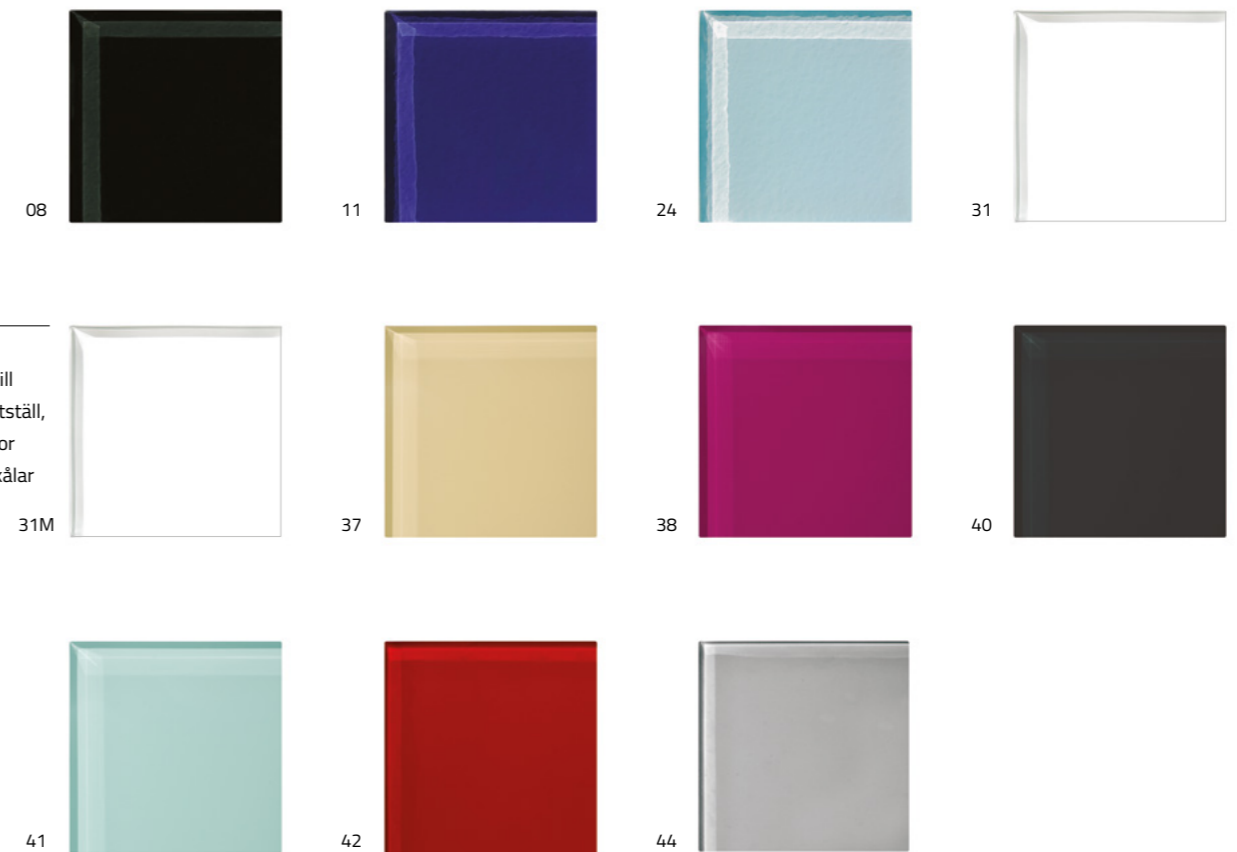

GLASFÄRGKARTA TÄCKANDE FÄRGER

endast till
glastvättställ,
glasskivor
ej glasskålar

TÄCKANDE FÄRGER

08 Svart	38 Plommon
11 Mörkblå	40 Antracite
24 Blå	41 Havsgrön
31 Vit	42 Röd
31M Kritvit	44 Ljus grå
37 Sand	

i INFO

- Fysiska färgprover finns hos våra återförsäljare.
- Samtliga färger går att få i matt utförande på ovan sidan..