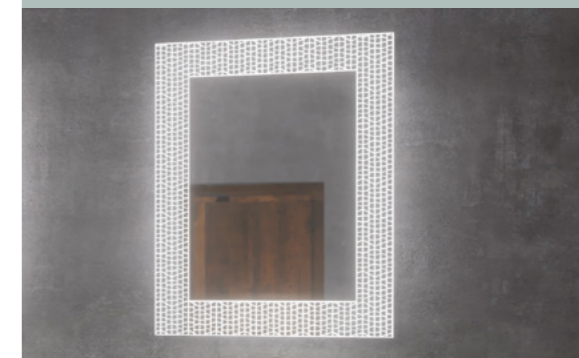

Wega

B x H x D [cm]	Artikel / Pris
45 x 80	W45 / 6 500,-
60 x 80	W60 / 7 000,-
80 x 60	W80 / 7 000,-
100 x 60	W100 / 7 800,-
100 x 80	W101 / 9 000,-
120 x 80	W120 / 11 300,-
140 x 80	W140 / 13 600,-

Aston

B x H x D [cm]	Artikel / Pris
80 x 60	AS80 / 11 000,-
100 x 60	AS100 / 12 000,-
100 x 80	AS101 / 13 200,-
120 x 80	AS120 / 15 700,-

Mosaik

B x H x D [cm]	Artikel / Pris
80 x 60	MO80 / 6 800,-
100 x 60	MO100 / 7 300,-
100 x 80	MO101 / 7 800,-
120 x 80	MO120 / 9 000,-