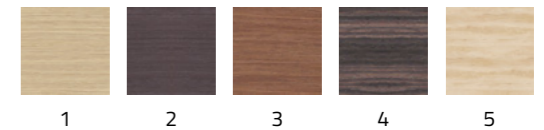

Faner i våra miljöbilder

1. natur ek
2. svart-silver ek
3. valnöt Milano
4. svart med ränder
5. vit betsad ek

- Vi kan även erbjuda faner i andra träslag.