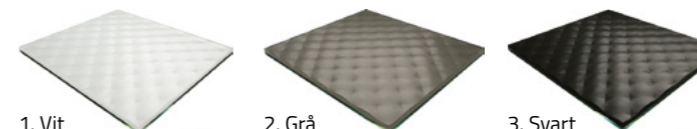

Färg på skåpet

1. Vit 2. Grå 3. Svart 4. rostfritt

Glasfärg: slät yta

1. Vit 2. Grå 3. Svart

Glasfärg struktur:

1. Vit 2. Grå 3. Svart

Kontakt

Eurobad