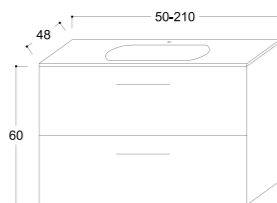

INFO

- För information se sid. 21

För andra mått vänligen kontakta oss