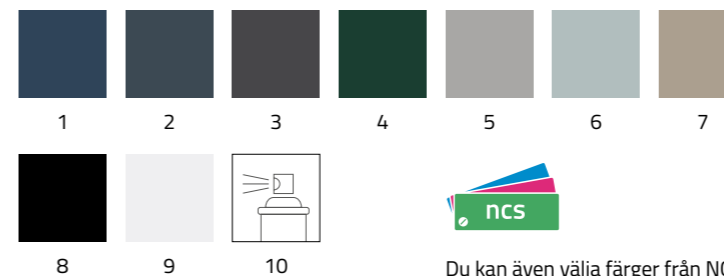

RIO / RIO STEEL

sid nr.10–19 i katalogen

Möbel serie i olika NCS-kulörer.

Kommod 2 lådor med glastvättställ

B x H x D [cm]	Matt	Högblank
Stativ i svart eller vit färg | 2 lådor		
80 x 84 x 48	R80M / 25 300,-	R80H / 28 200,-
100 x 84 x 48	R100M / 27 900,-	R100H / 31 025,-
120 x 84 x 48	R120M / 31 600,-	R120H / 34 500,-

Sminkbord

B x H x D [cm]	Matt	Högblank
Stativ i svart och vit färg | 2 lådor		
80 x 84 x 48	RT80M / 24 000,-	RT80H / 26 500,-
100 x 84 x 48	RT100M / 26 500,-	RT100H / 39 000,-

Halvskåp

B x H x D [cm]	Matt	Högblank
Stativ i svart och vit färg | 1 dörr		
45 x 130 x 35	RHS130M / 18 600,-	RHS130H / 21 500,-

Stol

B x H x D [cm]	RKK
48 x 71 x 54	/ 7 900,-

Fåtölj i vit skinnimitation

B x H x D [cm]	RF70
70 x 78 x 70	/ 10 750,-

Pall i vit skinnimitation

B x H x D [cm]	RP70
70 x 46 x 70	/ 8 000,-

Schäslong i vit skinnimitation

B x H x D [cm]	RSZ190
190 x 36 x 72	/ 21 500,-
+ kudde 15 x 15 x 71	

Färger på lådan/skåp:

Du kan även välja färger från NCS kartan. Ange kod nr. vid beställningen.

Bord med glasskiva

B x H x D [cm]	RBG50	RBG70
50 x 40 x 50	/ 7 500,-	
70 x 40 x 70		/ 8 500,-

Välj glas färg sid nr. 50-51.

Golv spegel

B x H x D [cm]	RG5200
70 x 200 x 2	/ 6 500,-

INFO

I samtliga kommoder ingår som standard:

- bottenmatta
- push-open funktion
- inredning i översta lådan - plexi box

- Välj färg på kommoden och lägg till i slutet på art.nr. Se sid. 05.
- Välj tvättställ från ritningar och lägg till i slutet på art. nr. Se sid. 31.
- Välj glasfärg och lägg till i slutet på art. nr. Se sid. 50–51.
- Välj fär på stativet V-vit S-svart och lägg till i slutet på art. nr.

För mer information om produkten kontakta oss.

1. Mörkblå matt	6. Ljusgrön
2. Antracit högblank	7. Beige hogblank
3. Mörkgrå matt	8. Svart matt/blank
4. Mörkgrön matt	9. Vit matt/blank
5. Ljusgrå	10. Egen NCS färg