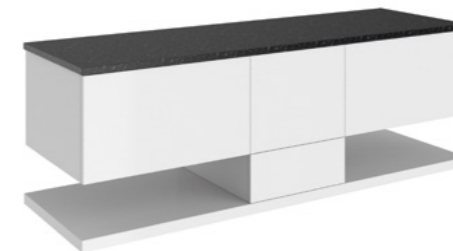

Kommod med push-open

01 Florence med glasskiva

02 Florence med stenskivor, quartz sten

B x H x D [cm] Kommod Halv matt

01 Florence med glasskiva

160 x 53 x 50 60 + 40 + 40L + hylla CHFG160 / 39 700,-

170 x 53 x 50 60 + 50 + 50L + hylla CHFG170 / 41 000,-