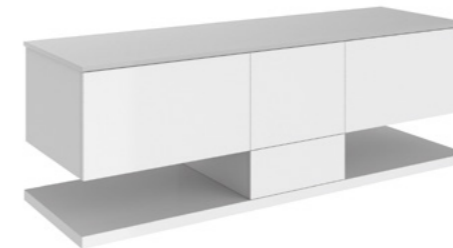

Kommod med push-open

01 Florence med glasskiva

02 Florence med stenskivor, quartz sten

B x H x D [cm] Kommod Halv matt

01 Florence med glasskiva

160 x 53 x 50 60 + 40 + 40L + hylla CHFG160 / 39 700,-

170 x 53 x 50 60 + 50 + 50L + hylla CHFG170 / 41 000,-