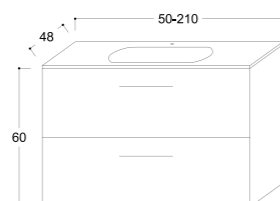

OMEGA

sid nr. 56–65 i katalogen

Möbel serie i olika NCS-kulörer och olika mått.

Kommod med stenskiva, grepplist

01 1 låda + 1 inuti

02 2 lådor + 2 inuti

B x H x D [cm]	Faner	Matt	Högblank
01 1 låda + 1 inuti			
60 x 45 x 47	OMF60 / 21 600,-	OMM60 / 18 200,-	OMH60 / 21 000,-
70 x 45 x 47	OMF70 / 23 000,-	OMM70 / 19 000,-	OMH70 / 22 000,-
80 x 45 x 47	OMF80 / 25 700,-	OMM80 / 21 700,-	OMH80 / 24 700,-
90 x 45 x 47	OMF90 / 28 000,-	OMM90 / 23 500,-	OMH90 / 27 000,-
100 x 45 x 47	OMF100 / 30 300,-	OMM100 / 25 400,-	OMH100 / 29 000,-
02 2 lådor + 2 inuti			
120 x 45 x 47	OMF120 / 35 000,-	OMM120 / 30 300,-	OMH120 / 34 700,-
160 x 45 x 47	OMF160 / 43 000,-	OMM160 / 34 400,-	OMH160 / 40 100,-

TILLVAL:

- LED-belysning lådor med sensor LL 990,-/låda
- el uttag i lådan EL 605,-

INFO

- Välj stenskiva och lägg till i art.nr. Se sid. 29.
- Vi kan även erbjuda skivor i quartz sten. Kontakta oss för mer information.

För andra mått vänligen kontakta oss

Porslinskål

Art. nr Pris

Ego 45 EG45 5 500,-

Glasskål med bottenventil + distansring

Art. nr Pris

Lily 37 LS1/2 5 400,-

Lily 45 LS2/2 6 850,-

INFO

- Välj färg på glasskålen och lägg till i slutet på art.nr. Se sid. 50–51.

Kommod med glasskiva, grepplist

01 1 låda + 1 inuti

02 2 lådor + 2 inuti

B x H x D [cm]	Faner	Matt	Högblank
01 1 låda + 1 inuti			
60 x 45 x 47	OMF60G / 17 700,-	OMM60G / 14 800,-	OMH60G / 16 900,-
70 x 45 x 47	OMF70G / 19 200,-	OMM70G / 16 300,-	OMH70G / 18 500,-
80 x 45 x 47	OMF80G / 21 000,-	OMM80G / 17 800,-	OMH80G / 20 100,-
90 x 45 x 47	OMF90G / 22 900,-	OMM90G / 19 300,-	OMH90G / 22 000,-
100 x 45 x 47	OMF100G / 25 000,-	OMM100G / 21 000,-	OMH100G / 23 800,-
02 2 lådor + 2 inuti			
120 x 45 x 47	OMF120G / 29 650,-	OMM120G / 25 800,-	OMH120G / 28 550,-
160 x 45 x 47	OMF160G / 37 800,-	OMM160G / 30 000,-	OMH160G / 35 600,-

TILLVAL: