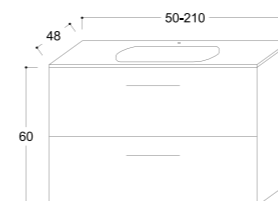

För andra mått vänligen kontakta oss