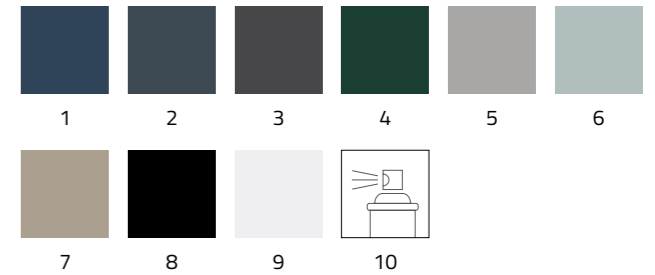

Färger i våra miljöbilder

1. Mörkblå matt
2. Antracit högblank
3. Mörkgrå matt
4. Mörkgrön matt
5. Ljusgrå
6. Ljusgrön
7. Beige högblank
8. Svart matt/blank
9. Vit matt/blank
10. Egen NCS färg

Du kan även välja färger från NCS kartan. Ange kod nr. vid beställningen.

Faner i våra miljöbilder

1. natur ek
2. svart-silver ek
3. valnöt Milano
4. svart med ränder
5. vit betsad ek

- Vi kan även erbjuda faner i andra träslag.

Stensivor

1. Granit Bianco Cristal
2. Granit Nero Assoluto
3. Carrara Marmor
4. Svart Nero Marmor

Vi kan även erbjuda skivor i quartz sten. Kontakta oss för mer information.

INFO

- Välj färg på skåpet och lägg till art.nr.
- Välj lucka SL, RL eller DP i art.nr.se sid. 28.
- Ange H – höger eller V – vänster.