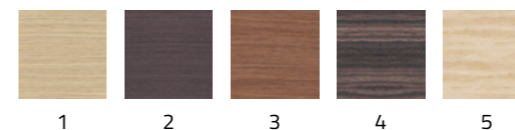

Högsåp

B x H x D [cm]	Art. nr	Pris
40 x 160 x 30	HH1	19 500,-

- Ange höger H eller vänster V dörr

Spegel

B x H x D [cm]	Art. nr	Pris
80 x 200 x 2	HG5200	6 800,-

Faner i våra miljöbilder

1. natur ek
2. svart-silver ek
3. valnöt Milano
4. svart med ränder
5. vit betsad ek