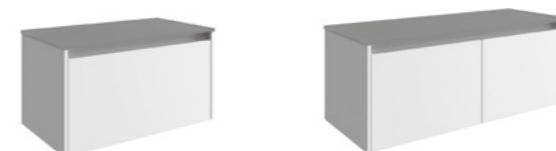

Kommod med glasskiva, grepplist

01 1 låda + 1 inuti

02 2 lådor + 2 inuti

B x H x D [cm]	Faner	Matt	Högblank
01 1 låda + 1 inuti			
60 x 45 x 47	OMF60G / 17 700,-	OMM60G / 14 800,-	OMH60G / 16 900,-
70 x 45 x 47	OMF70G / 19 200,-	OMM70G / 16 300,-	OMH70G / 18 500,-
80 x 45 x 47	OMF80G / 21 000,-	OMM80G / 17 800,-	OMH80G / 20 100,-
90 x 45 x 47	OMF90G / 22 900,-	OMM90G / 19 300,-	OMH90G / 22 000,-
100 x 45 x 47	OMF100G / 25 000,-	OMM100G / 21 000,-	OMH100G / 23 800,-
02 2 lådor + 2 inuti			
120 x 45 x 47	OMF120G / 29 650,-	OMM120G / 25 800,-	OMH120G / 28 550,-
160 x 45 x 47	OMF160G / 37 800,-	OMM160G / 30 000,-	OMH160G / 35 600,-

TILLVAL:

- LED-belysning glasskiva
  - 60–80 cm LH1 1 595,-
  - 90–120 cm LH2 1 760,-
  - 160 cm LH3 2 090,-
- LED-belysning lådor med sensor LL 990,-/låda
- el uttag i lådan EL 605,-/st

INFO

- Välj färg på glasskiva och lägg till art.nr. Se sid. 50–51.

INFO

I samtliga kommoder ingår som standard:

- bottenmatta
- inredning i översta lådan

- Välj lucka och lägg till i slutet på art.nr. Se sid. 28.
- Välj färg på kommoden och lägg till i slutet på art.nr. Se sid. 29.