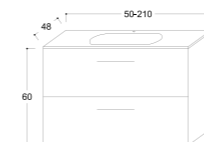

För andra mått vänligen
kontakta oss