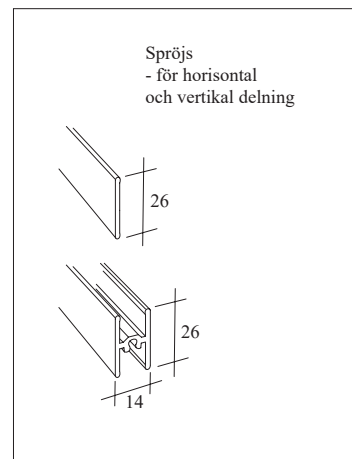

SUPREME

Tilläggspris för spröjs:
Horisontal spröjs .....200 /st
Vertikal spröjs ....400 /st

Dörrars tilläggsutrustning samt skenors tekniska uppgifter finner du på s. 24-26

OLIKA DÖRRFYLLNINGAR
I en delad dör kan man kombinera olika dörrfyllningar. Dörrpriset räknas ut från den dyraste fyllningen

TILLÄGGSPRIS:
Dörrar som går över standardbredd och – höjd
Bredd .....1211-1400 mm +10%
Bredd.....1401-1600mm +20%
Höjd ..... 2601-2800 mm +10%
Höjd ..... 2801-3000 mm +20%

Folieglas med figur (se s. 25 – Tillbehör).....1700/dörr
Rumsavdelare (glas- och spegelfyllning) 2200/dörr
Topphängd.....2000/dörr

Förslag på olika spröjsalternativ