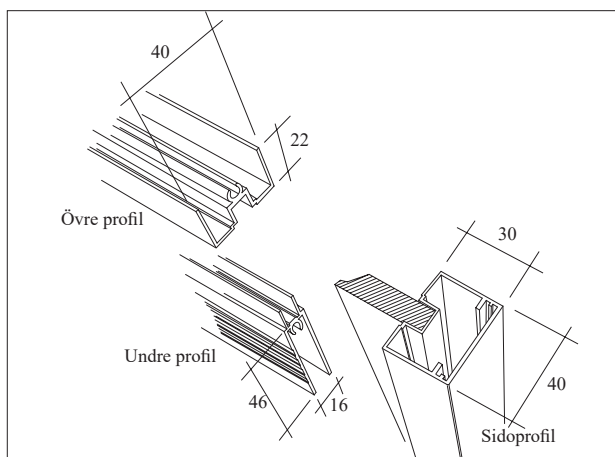

MASTER

Tilläggspris för spröjs:
Horisontal spröjs .....200 /st
Vertikal spröjs ... .400 /st

Dörrars tilläggsutrustning samt skenors tekniska uppgifter finner du på s. 24-26

OLIKA DÖRRFYLLNINGAR

I en delad dörr kan man kombinera olika dörrfyllningar. Dörrpriset räknas ut från den dyraste fyllningen

TILLÄGGSPRIS:

Dörrar som går över standardbredd och – höjd
Bredd .....1211-1400 mm +10%
Bredd.....1401-1600mm +20%
Höjd ..... 2601-2800 mm +10%
Höjd ..... 2801-3000 mm +20%

Folieglas med figur (se s. 25 – Tillbehör).....1700/dörr
Rumsavdelare (glas- och spegelfyllning) 2200/dörr
Topphängd.....2000/dörr