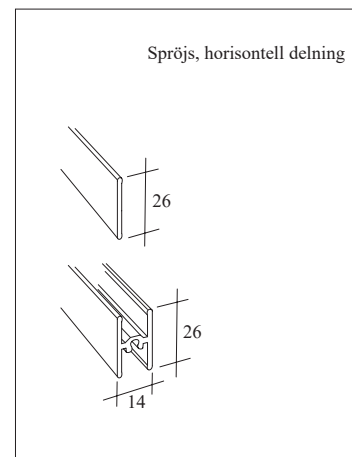

# CLASSIC

Tilläggspris för spröjs:  
Horizontal spröjs .....200/st

**TILLÄGGSPRIS:**  
Dörrar som går över standardbredd och – höjd  
Höjd ..... 2601-2800 mm +10%

Folieglas med figur (se s. 25 – Tillbehör).....1700/dörr