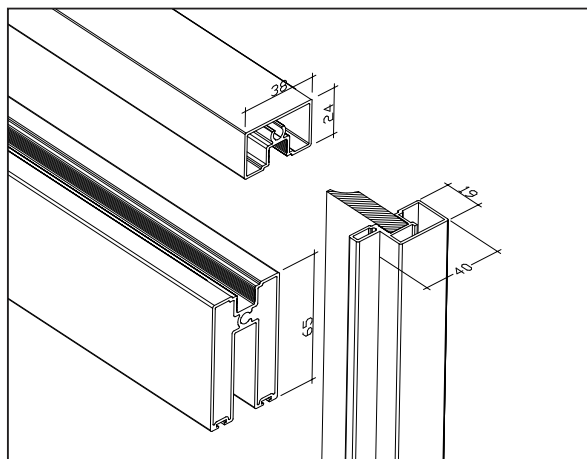

SUPREME

Tilläggspris för spröjs:
Horisontal spröjs .....200 /st
Vertikal spröjs ....400 /st

Dörrars tilläggsutrustning samt skenors tekniska uppgifter finner du på s. 24-26

OLIKA DÖRRFYLLNINGAR
I en delad dör kan man kombinera olika dörrfyllningar. Dörrpriset räknas ut från den dyraste fyllningen

TILLÄGGSPRIS:
Dörrar som går över standardbredd och – höjd
Bredd .....1211-1400 mm +10%
Bredd.....1401-1600mm +20%
Höjd ..... 2601-2800 mm +10%
Höjd ..... 2801-3000 mm +20%

Folieglas med figur (se s. 25 – Tillbehör).....1700/dörr
Rumsavdelare (glas- och spegelfyllning) 2200/dörr
Topphängd.....2000/dörr

Förslag på olika spröjsalternativ