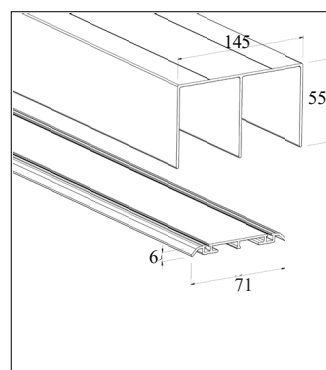

Exclusive, Master, Supreme