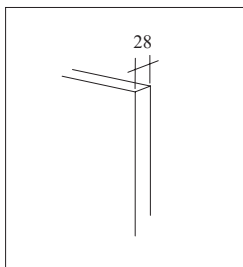

STRICTLY

Dörrarna levereras utan handtag som standard. Handtag fås som tillägg.
Se s. 26 (dörrars tillbehör) för alternativ.

Dörrars tilläggsutrustning samt skenors tekniska uppgifter finner du på s. 24-26

TILLÄGGSPRIS:
Höjd. ... 2601-2800 mm +10%

Rumsavdelare.....1100/dörr
Topphängd.....2000/dörr

Material: Melamin, fanér, målad MDF							
Höjd: 2600mm							
Fyllning	Max höjd	Tjocklek	Färg	Dörrbredd (mm)			
				610	760	910	1210
Melamin	2840	28	Vit slät, Ljus ek, Ek sten, Mörk valnöt	3627	3919	4153	4738
	2840	28	Vitlaserad ek, Ek Carmen, Ek Tosca	4376	4802	5227	6139
	2790	28	Ek, Svart, Vit ådrad, Grafit, Ljusgrå matt	4179	4585	4992	5862
	2840	25	Vit höggloss (OBS! Endast en sida)	6501	7487	8532	10563
Fanér	2840	30	Oljad eller tonad ekfanér (Osmo)	6219	7140	8119	9904
	2840	30	Lackad ekfanér	7716	8983	10308	12841
	2840	30	Målad ekfanér (beställningsvara)	7889	9271	10653	13244
MDF (blockwood)	2640	30	Målat , alla färger (RAL)	8267	9686	11106	13882

* Dörrhöjd under 2000mm – 11% från ovanstående priser.