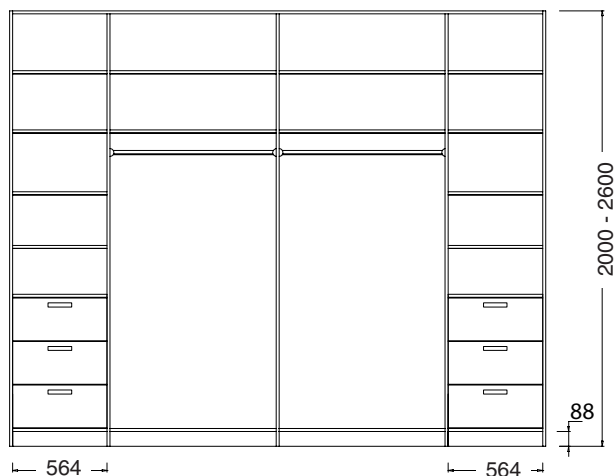

C 3

Innehåll:

- 2 st Gavelsida
- 1 st Takskiva
- 3 st Mellanväggar
- 16 st Hyllor
- 8 st Sockelstycken
- 2 st Stänger
- 2 st Lådurtsar 890x600 mm. 6 st lådor 256 mm höga
- 1 serie Monteringsbeslag

Stdinredning	Bredd	Grupp 1	Grupp 2	Grupp 3
C3	2400-3000	23346	26109	30578
	3001-3600	24144	27014	31651

PRISER