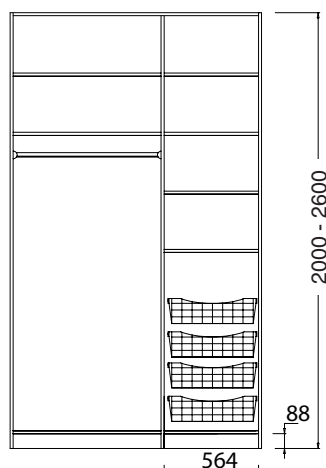

STANDARDINREDNINGAR

A - Inredningar för 2 dörrar

Djup: 600-800 mm

Höjd: 2000-2600 mm

Bredd: 1200-1400 mm

1401-1800 mm

Grupp 1	Vit (3240)
Grupp 2	Ljus ek (2790), Ek sten (2790), Mörk valnöt (2790)
Grupp 3	Svart (2790), Vit ådrad (2790), Ljusgrå matt (2790), Ek (2740), Vitlaserad ek (2790), Grafit (2790), Ek Carmen (2790), Ek Tosca (2790), Ljusgrå (2740), Antracit (2740)

Skivornas och hyllornas tjocklek är 18 mm. Ryggskiva ingår inte i leveransen. Ryggskiva kan beställas separat och är 10 mm tjock.

A4

Innehåll:

- 2 st Gavelsida
- 1 st Takskiva
- 8 st Hyllor
- 1 st Mellanvägg
- 4 st Sockelstyckena
- 1 st Stång
- 4 st Korgar, Roller, 150 mm höga
- 1 serie Monteringsbeslag

Stdinredning	Bredd	Grupp 1	Grupp 2	Grupp 3
A4	1200-1400	9662	11087	13454
	1401-1800	10563	12130	14665

PRISER