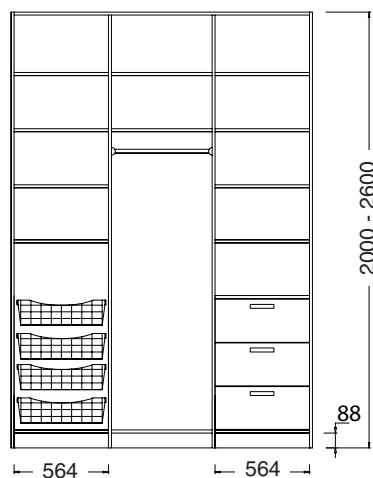

STANDARDINREDNINGAR

B - Inredningar för 3 dörrar

Djup: 600-800 mm

Höjd: 2000-2600 mm

Bredd: 1800-2200 mm

2201-2700 mm

Grupp 1	Vit (3240)
Grupp 2	Ljus ek (2790), Ek sten (2790), Mörk valnöt (2790)
Grupp 3	Svart (2790), Vit ådrad (2790), Ljusgrå matt (2790), Ek (2740), Vitlaserad ek (2790), Grafiit (2790), Ek Carmen (2790), Ek Tosca (2790), Ljusgrå (2740), Antracit (2740)

Skivornas och hyllornas tjocklek är 18 mm. Ryggskiva ingår inte i leveransen. Ryggskiva kan beställas separat och är 10 mm tjock.

B 4

Innehåll:

- 2 st Gavelsida
- 1 st Takskiva
- 2 st Mellanväggar
- 13 st Hyllor
- 6 st Sockelstycken
- 1 st Stång
- 1 st Lådhurts, 890x600 mm. 3 st lådor 256 mm höga
- 4 st Korgar / Roller, 150 mm höga
- 1 serie Monteringsbeslag

Stdinredning	Bredd	Grupp 1	Grupp 2	Grupp 3
B4	1800-2200	17015	18984	22164
	2201-2700	18013	20115	23505

PRISER