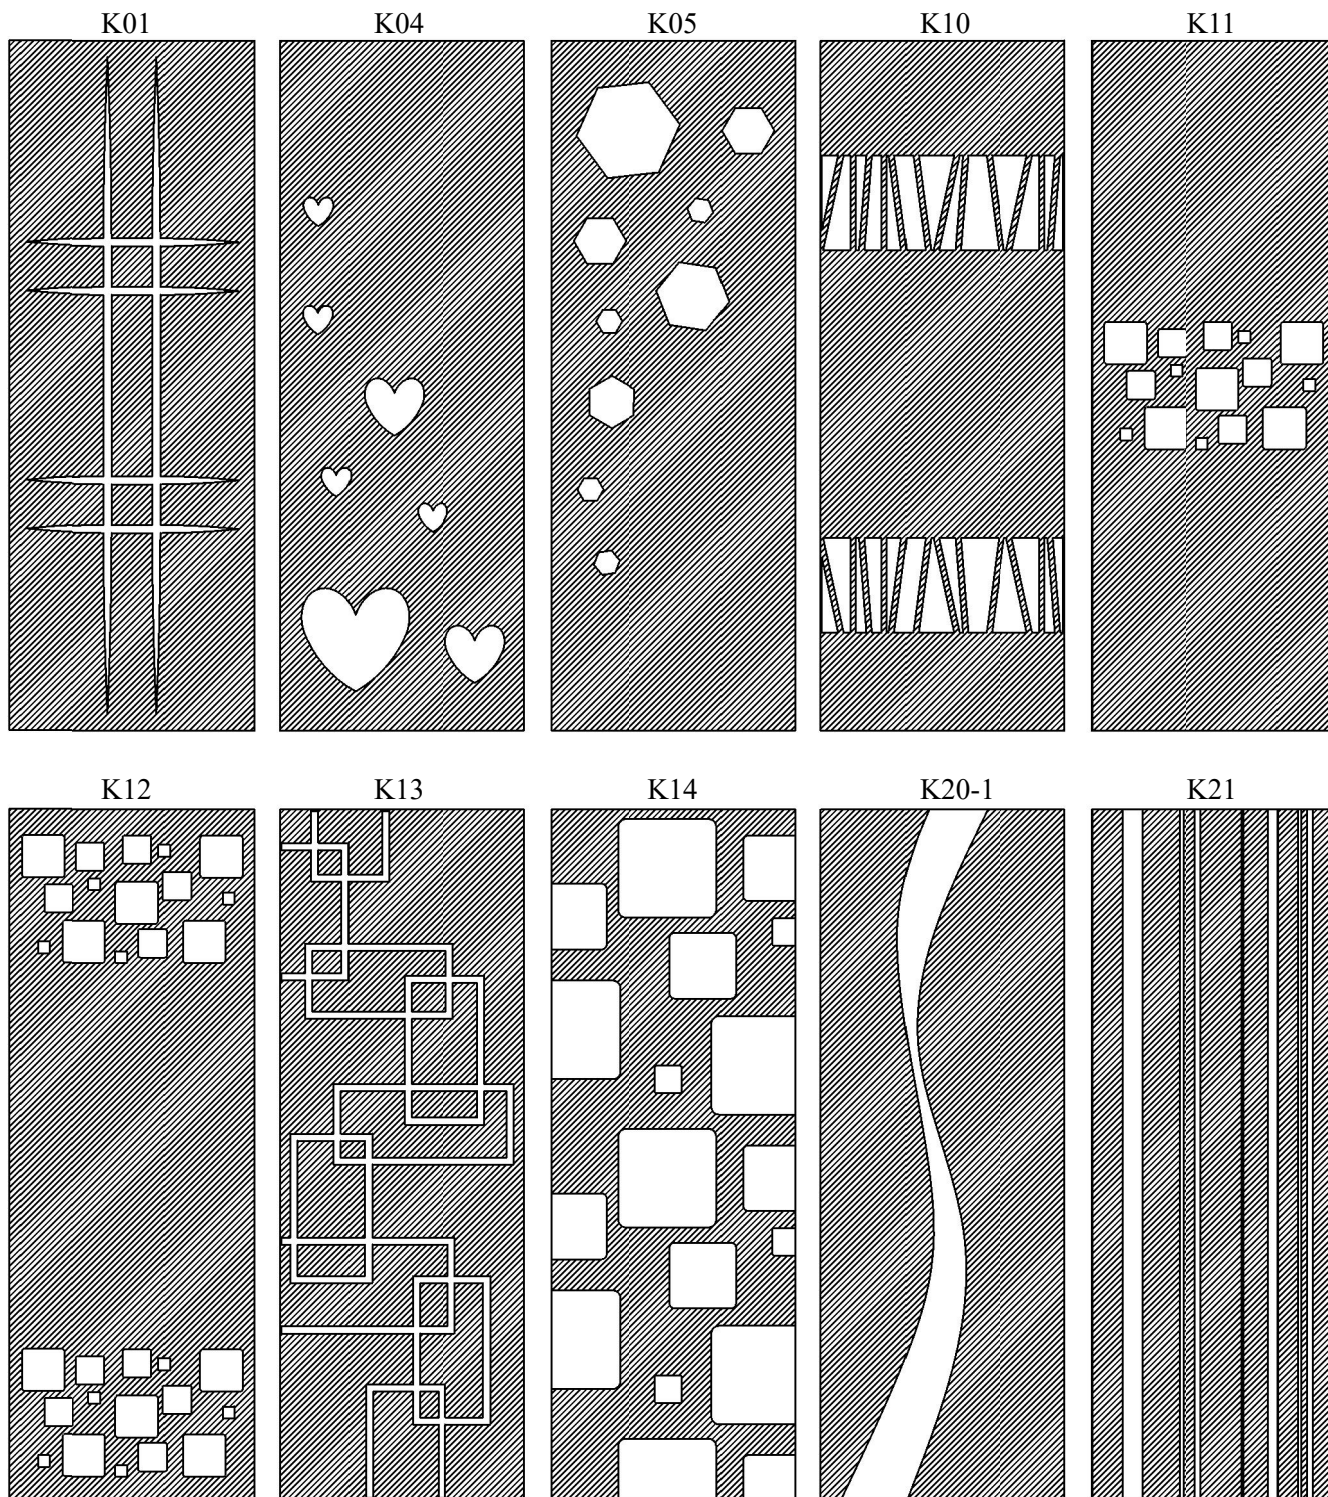

DÖRRTILLBEHÖR

FOLIEGLAS MED FIGUR
Maxbredd 1200mm

I figurerna nedan är den gråa ytan mattfolie och vita ytan är själva fyllningen utan folie. Figurerna fås även som negativ (dvs gråa ytan blir fyllning och vita blir folie). Sätt till "-N" i koden vid beställning. T.ex. "K10-N"

Tillbehör	Pris	
Folieglas med figur	1700,00	/dörr
Soft-close till skjutdörrar (dörrbredd >600mm)	500,00	/st
Soft-close, mitten modell	1000,00	/st
Borstlist för takskena	89,44	/lm
Monteringsbeslag för sneda tak, 2st/pkt	400,00	/pkt