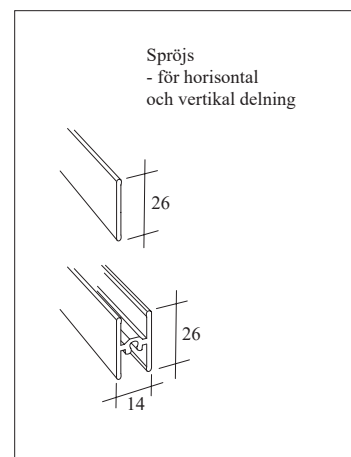

MASTER

Tilläggspris för spröjs:
Horisontal spröjs .....200 /st
Vertikal spröjs ... .400 /st

Dörrars tilläggsutrustning samt skenors tekniska uppgifter finner du på s. 24-26

OLIKA DÖRRFYLLNINGAR

I en delad dörr kan man kombinera olika dörrfyllningar. Dörrpriset räknas ut från den dyraste fyllningen

TILLÄGGSPRIS:

Dörrar som går över standardbredd och – höjd
Bredd .....1211-1400 mm +10%
Bredd.....1401-1600mm +20%
Höjd ..... 2601-2800 mm +10%
Höjd ..... 2801-3000 mm +20%

Folieglas med figur (se s. 25 – Tillbehör).....1700/dörr
Rumsavdelare (glas- och spegelfyllning) 2200/dörr
Topphängd.....2000/dörr