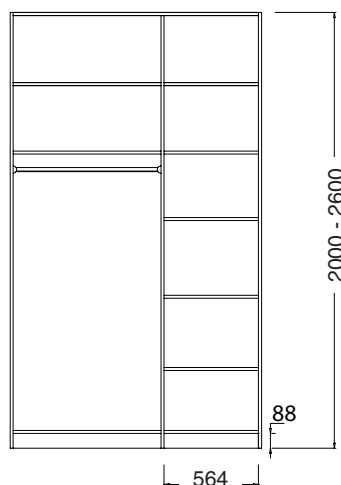

A 2

Innehåll:

- 2 st Gavelsida
- 1 st Takskiva
- 9 st Hyllor
- 1 st Mellanvägg
- 4 st Sockelstycken
- 1 st Stång
- 1 serie Monteringsbeslag

Stdinredning	Bredd	Grupp 1	Grupp 2	Grupp 3
A2	1200-1400	7796	9270	11716
	1401-1800	8697	10313	12928

PRISER