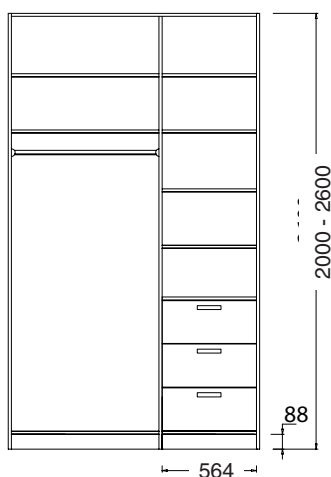

A5

Innehåll:

- 2 st Gavelsida
- 1 st Takskiva
- 8 st Hyllor
- 1 st Mellanvägg
- 4 st Sockelstycken
- 1 st Stång
- 1 st Lådhurtsar, 890x600 mm. 3 st lådor, 256 mm höga
- 1 serie Monteringsbeslag

Stdinredning	Bredd	Grupp 1	Grupp 2	Grupp 3
A5	1200-1400	11727	13153	15520
	1401-1800	12628	14196	16731

PRISER