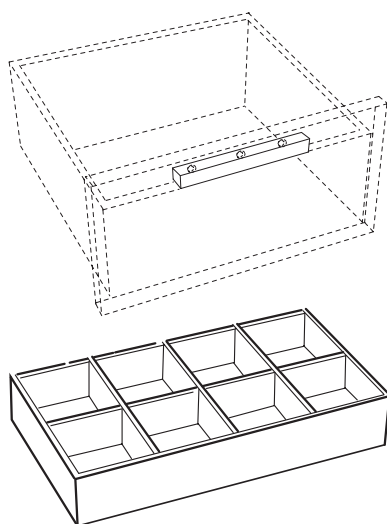

Monteringsbeslag		
Snabbkoppling, serie inkl borring		79,00
Hyllbeslag, bindande 3mm		64,00
Hyllbeslag, bindande 5mm		68,00
Stor metallvinkel med lock		17,55
Metallvinkel		17,55
Socketbeslag		50,00
H-profil för hyllfog		250,00
Justerbar fot till sockel, Integrato G		71,09

LÅDOR

Lådhurtserna fås i bredderna 300-1000mm.
Lösa lådor (Metabox) fås mellan 300-800mm