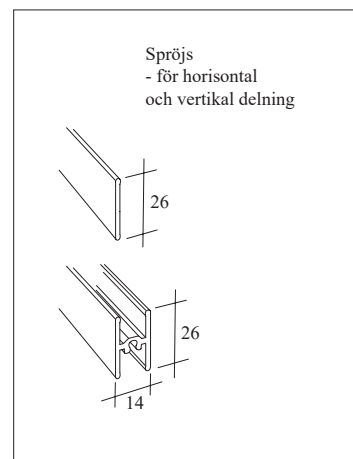

EXCLUSIVE

Tilläggspris för spröjs:
Horizontal spröjs .....200 /st
Vertikal spröjs .....400 /st

Dörrars tilläggsutrustning samt skenors tekniska uppgifter finner du på s. 24-26

OLIKA DÖRRFYLLNINGAR
I en delad dörr kan man kombinera olika dörrfyllningar. Dörrpriset räknas ut från den dyraste fyllningen

TILLÄGGSPRIS:
Dörrar som går över standardbredd och – höjd
Bredd.....1211-1400 mm +10%
Bredd.....1401-1600mm +20%
Höjd..... 2601-2800 mm +10%
Höjd..... 2801-3000 mm +20%

Folieglas med figur (se s. 25 – Tillbehör).....1700/dörr
Rumsavdelare (glas- och spegelfyllning).....2200/dörr
Topphängd.....2000/dörr

Förslag på olika spröjsalternativ