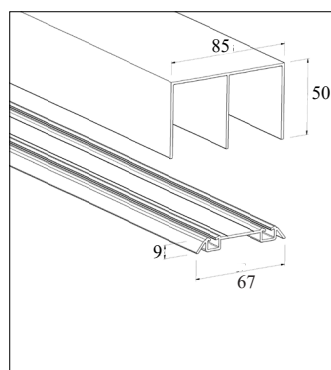

Classic, Rhapsody, Strictly, Slim