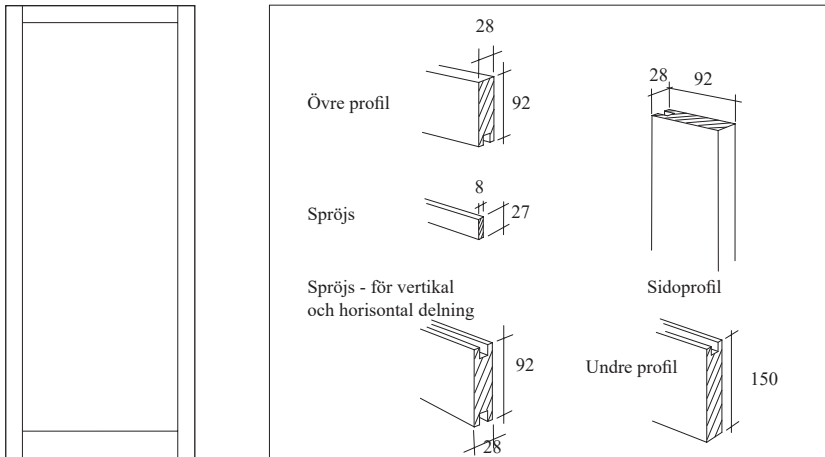

RHAPSODY - ekfanér och målad MDF