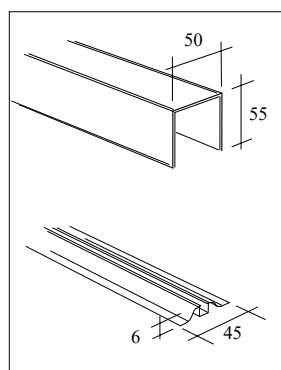

Exclusive, Master, Supreme