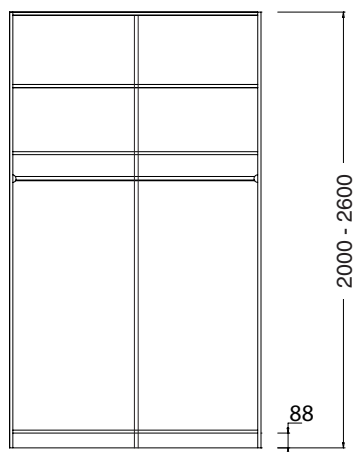

STANDARDINREDNINGAR

A - Inredningar för 2 dörrar

Djup: 600-800 mm

Höjd: 2000-2600 mm

Bredd: 1200-1400 mm

1401-1800 mm

Grupp 1	Vit (3240)
Grupp 2	Ljus ek (2790), Ek sten (2790), Mörk valnöt (2790)
Grupp 3	Svart (2790), Vit ådrad (2790), Ljusgrå matt (2790), Ek (2740), Vitlaserad ek (2790), Grafiit (2790), Ek Carmen (2790), Ek Tosca (2790), Ljusgrå (2740), Antracit (2740)

Skivornas och hyllornas tjocklek är 18 mm. Ryggskiva ingår inte i leveransen. Ryggskiva kan beställas separat och är 10 mm tjock.

A 1

Innehåll:

- 2 st Gavelsida
- 1 st Takskiva
- 1 st Mellanvägg
- 6 st Hyllor
- 4 st Sockelstycken
- 2 st Stång
- 1 serie Monteringsbeslag

Stdinredning	Bredd	Grupp 1	Grupp 2	Grupp 3
A1	7287	8632	10925	9257
	8290	9813	12275	9991

PRISER