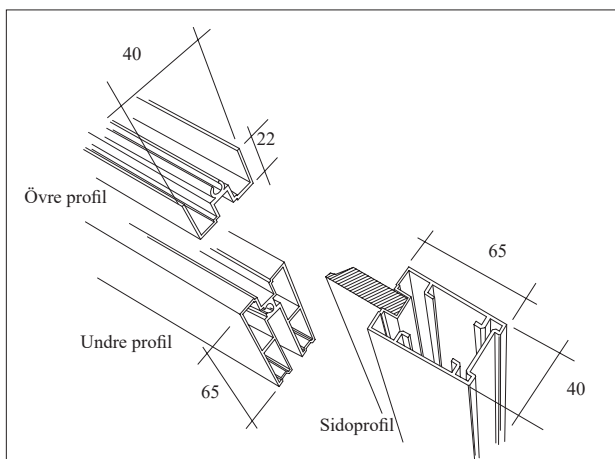

EXCLUSIVE

Tilläggspris för spröjs:
Horizontal spröjs .....200 /st
Vertikal spröjs .....400 /st

Dörrars tilläggsutrustning samt skenors tekniska uppgifter finner du på s. 24-26

OLIKA DÖRRFYLLNINGAR
I en delad dörr kan man kombinera olika dörrfyllningar. Dörrpriset räknas ut från den dyraste fyllningen

TILLÄGGSPRIS:
Dörrar som går över standardbredd och – höjd
Bredd.....1211-1400 mm +10%
Bredd.....1401-1600mm +20%
Höjd..... 2601-2800 mm +10%
Höjd..... 2801-3000 mm +20%

Folieglas med figur (se s. 25 – Tillbehör).....1700/dörr
Rumsavdelare (glas- och spegelfyllning).....2200/dörr
Topphängd.....2000/dörr

Förslag på olika spröjsalternativ