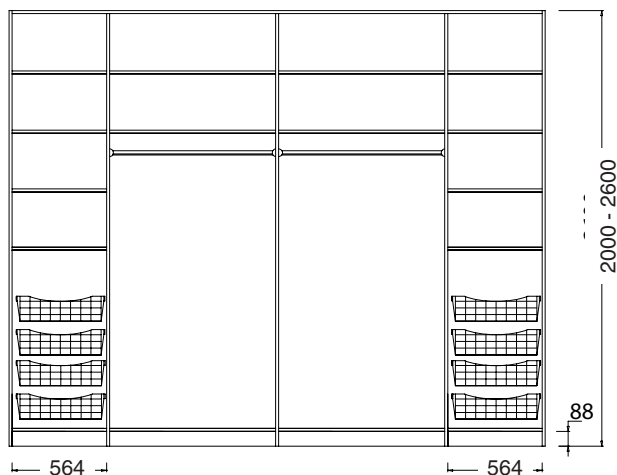

C 2

Innehåll:

- 2 st Gavelsida
- 1 st Takskiva
- 3 st Mellanväggar
- 16 st Hyllor
- 8 st Sockelstycken
- 2 st Stänger
- 8 st Korgar / Roller, 150 mm höga
- 1 serie Monteringsbeslag

Stdinredning	Bredd	Grupp 1	Grupp 2	Grupp 3
C2	2400-3000	19215	21979	26447
	3001-3600	20013	22883	27520

PRISER