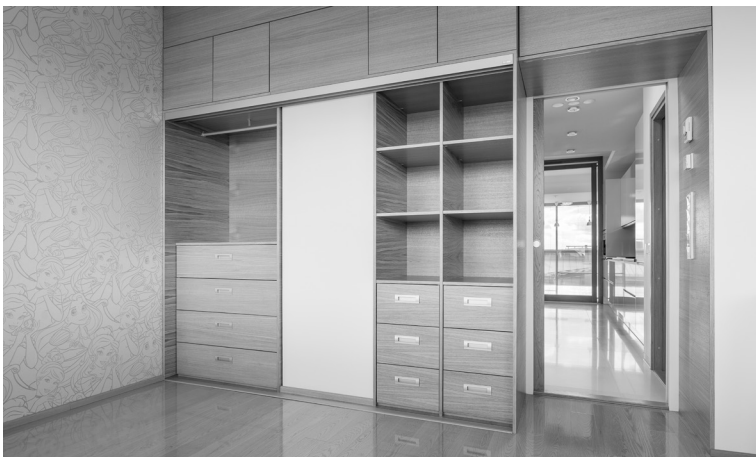

SKJUTDÖRRAR, VIKDÖRRAR OCH FÖRVARING