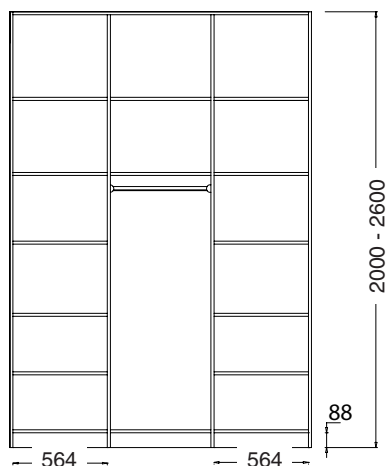

STANDARDINREDNINGAR

B - Inredningar för 3 dörrar

Djup: 600-800 mm

Höjd: 2000-2600 mm

Bredd: 1800-2200 mm

2201-2700 mm

Grupp 1	Vit (3240)
Grupp 2	Ljus ek (2790), Ek sten (2790), Mörk valnöt (2790)
Grupp 3	Svart (2790), Vit ådrad (2790), Ljusgrå matt (2790), Ek (2740), Vitlaserad ek (2790), Grafit (2790), Ek Carmen (2790), Ek Tosca (2790), Ljusgrå (2740), Antracit (2740)

Skivornas och hyllornas tjocklek är 18 mm. Ryggskiva ingår inte i leveransen. Ryggskiva kan beställas separat och är 10 mm tjock.

B 1

Innehåll:

- 2 st Gavelsida
- 1 st Takskiva
- 2 st Mellanväggar
- 15 st Hyllor
- 6 st Sockelstycken
- 1 st Stång
- 1 serie Monteringsbeslag

Stdinredning	Bredd	Grupp 1	Grupp 2	Grupp 3
B1	1800-2200	11219	13285	16623
	2201-2700	12217	14416	17964

PRISER