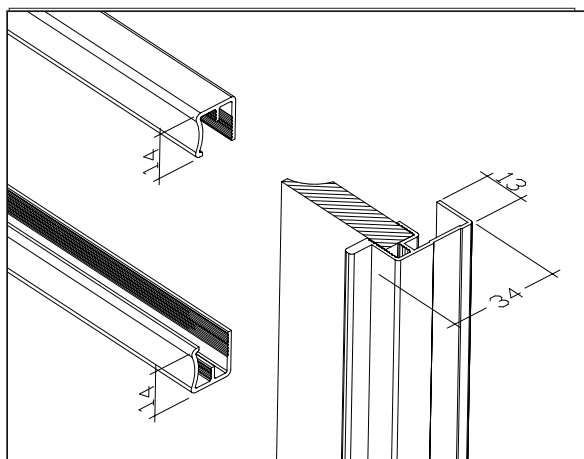

SIMPLY

Spröjs, horisontell delning

Tilläggspris för spröjs:
Horisontal spröjs 200/st

TILLÄGGSPRIS:
Folieglas med figur (se s. 25 – Tillbehör).....1700/dörr

Förslag på olika spröjsalternativ

OLIKA DÖRRFYLLNINGAR
I en delad dörr kan man kombinera olika dörrfyllningar.
Dörrpriset räknas ut från den dyraste fyllningen

Dörrars tillägsutrustning samt skenors tekniska uppgifter finner du på s. 24-26

Fyllning		Färg	Dörrbredd (mm)			
			610	760	910	1210
Ramfärg: Silver, Vit						
Höjd: 2600mm						
Spegel, 4mm	Klar		2783	2975	3215	3599
	Brons, Rökgrå		3353	3611	3921	4436
Spegel, 4mm	Klar + matt film		4749	5399	6048	7298
matt yta (max 1200mm)	Brons + matt film, Rökgrå + matt film		4849	5548	6198	7498
Målat glas, 4mm glansig yta	Vitt		2939	3139	3388	3836
	Snövitt, Svart		3633	3973	4314	4943
	Grått, Cappuccino		4248	4760	5272	6245
	Mörkgrått		4504	5067	5630	6705
Målat glas, 4mm	Vitt		4274	4859	5443	6568
matt yta (max 1200mm)	Snövitt, Svart		4707	5411	6114	7478
	Grått, Cappuccino		5059	5850	6642	8138
	Mörkgrått		5279	6114	6950	8578
Glas, 4mm	Etsat, Opal (max 1200mm)		3827	4311	4795	5718
Specialglas	Härdat klart		4373	4859	5399	6370
(beställningsvara)	Härdat tonat		4627	5199	5770	6914
	Härdat klart, matt		6134	7122	8058	9929
	Härdat tonat, matt		6862	8006	9149	11333
	Målat glas (RAL)		5770	6654	7538	9201
Melamin, 10mm	Vit, slät		2560	2708	2807	3102
	Ek sten, Ljus ek, Mörk valnöt		3244	3510	3723	4202
	Vit ådrad		2814	3018	3222	3581
	Svart, Ek, Vitlaserad ek, Ljusgrå matt, Grafit, Ek Carmen, Ek Tosca, Mikado ljusbrun, Antracit		3352	3606	3911	4418
	Vit högglass MDF		5053	5691	6382	7712
	Surflin		4460	5003	5547	6526
Fanér, 9mm	Ekfanér, oljad eller tonad (Osmo)		4736	5341	5996	7205
	Ekfanér, lackad		5089	5845	6550	7911
	Ekfanér, målad (beställningsvara)		5593	6449	7256	8918
Naturmaterial	Grå säv, Vit säv, Ljusbrun säv, Mörkt tyg		5531	6329	7127	8669
MDF 10 mm	Målat, alla färger (RAL, beställningsvara)		5021	5722	6370	7666

* Dörrhöjd under 2000mm – 11% från ovanstående priser.