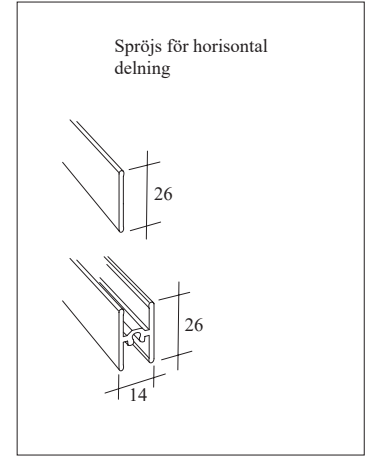

ELEGANCE

Tilläggspris för spröjs:
Horizontal spröjs .....200 /st

TILLÄGGSPRIS:
Dörrar som går över standardbredd och – höjd
Höjd ..... 2601-2800 mm +10%

Folieglas med figur (se s. 25 – Tillbehör).....1700/dörr

Förslag på olika spröjsalternativ

Dörrars tilläggsutrustning samt skenors tekniska uppgifter finner du på s. 24-26

OLIKA DÖRRFYLLNINGAR
I en delad dörr kan man kombinera olika dörrfyllningar.
Dörrpriset räknas ut från den dyraste fyllningen

Fyllning		Färg	Dörrbredd (mm)			
			610	760	910	1210
Ramfärg: Silver, Vit, Brons						
Höjd: 2600mm						
Spegel, 4mm	Klar		3582	3838	4145	4657
	Brons, Rökgrå		3628	3931	4233	4788
Spegel, 4mm	Klar + matt film		5127	5762	6446	7764
matt yta (max 1200mm)	Brons + matt film, Rökgrå + matt film		5225	5909	6592	7960
Målat glas, 4mm glansig yta	Vitt		3719	3985	4303	4835
	Snö vitt, Svart		4150	4550	5000	5800
	Grått, Cappuccino		4550	5100	5600	6651
	Mörkgrått		4850	5400	6001	7151
Målat glas, 4mm	Vitt		4615	5186	5801	6988
matt yta (max 1200mm)	Snö vitt, Svart		5071	5801	6489	7907
	Grått, Cappuccino		5415	6231	7047	8637
	Mörkgrått		5629	6489	7391	9067
Glas, 4mm	Etsat, Opal (max 1200mm)		4125	4641	5114	6102
Specialglas	Härdat klart		4694	5221	5749	6803
(beställningsvara)	Härdat tonat		4977	5586	6196	7364
	Härdat klart, matt		6551	7567	8583	10513
	Härdat tonat, matt		7313	8481	9649	11985
	Målat glas (RAL)		6145	7059	7973	9751
Melamin, 10mm	Vit, slät		3250	3500	3700	4100
	Ek sten, Ljus ek, Mörk valnöt		3533	3793	4053	4520
	Svart, Vit ådrad, Ek, Vitlaserad ek, Ljusgrå matt, Grafit, Ek Carmen, Ek Tosca, Mikado ljusbrun, Antracit		3622	3919	4217	4763
	Vit högglass MDF		5404	6079	6806	8157
	Surflin		4835	5366	5897	6960
Fanér, 9mm	Ekfanér, oljad eller tonad (Osmo)		5070	5710	6399	7630
	Ekfanér, lackad		5464	6202	6990	8417
	Ekfanér, målad (beställningsvara)		5956	6842	7728	9451
Naturmaterial	Grå säv, Vit säv, Ljusbrun säv, Mörkt tyg		5923	6754	7586	9196
MDF 10 mm	Målat, alla färger (RAL, beställningsvara)		5432	6118	6803	8122

* Dörrhöjd under 2000mm – 11% från ovanstående priser.