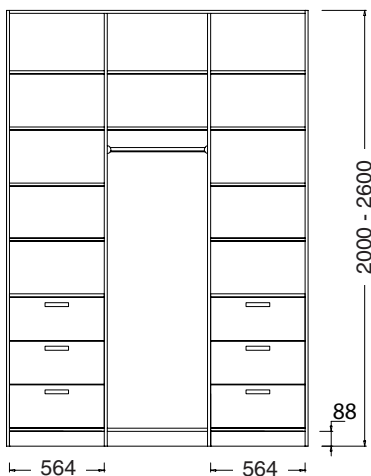

B 3

Innehåll:

- 2 st Gavelsida
- 1 st Takskiva
- 2 st Mellanväggar
- 13 st Hyllor
- 6 st Sockelstycken
- 1 st Stång
- 2 st Lådurtsar, 890x600 mm. 6 st lådor 256 mm höga
- 1 serie Monteringsbeslag

Stdinredning	Bredd	Grupp 1	Grupp 2	Grupp 3
B3	1800-2200	19081	21050	24230
	2201-2700	20079	22180	25571

PRISER