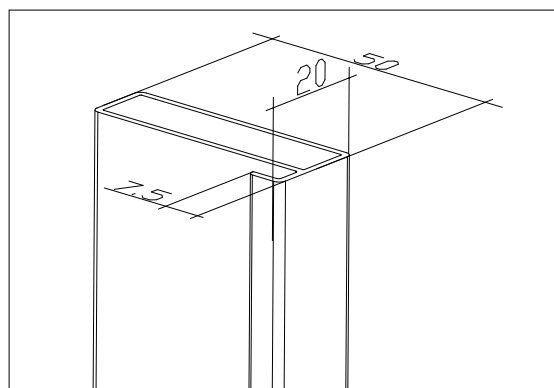

RAMDÖRR, ALUMINIUM (SLIM)

Vikhörrrens baksida

Plandörr (Strictly) Melamin 18mm	800-1000	1001-1200
Vit	5345	5443
Ljus ek, Ek sten, Mörk valnöt	5704	5861
Svart, Vit ådrad, Ljusgrå matt, Ek, Vitlaserad ek, Grafit, Ek Carmen, Ek Tosca, Mikado ljusbrun, Antracit	6284	6547
Vit högglass (25mm)	9736	10593
Ekfanér, oljad eller tonad	8303	8918
Ekfanér, lackad	10196	11151