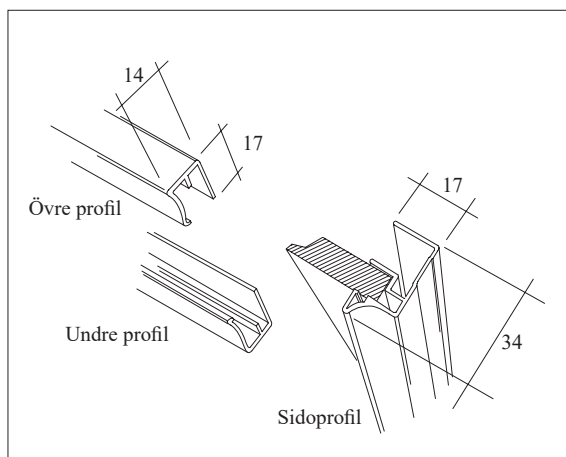

# CLASSIC

Tilläggspris för spröjs:  
Horizontal spröjs .....200/st

**TILLÄGGSPRIS:**  
Dörrar som går över standardbredd och – höjd  
Höjd ..... 2601-2800 mm +10%

Folieglas med figur (se s. 25 – Tillbehör).....1700/dörr