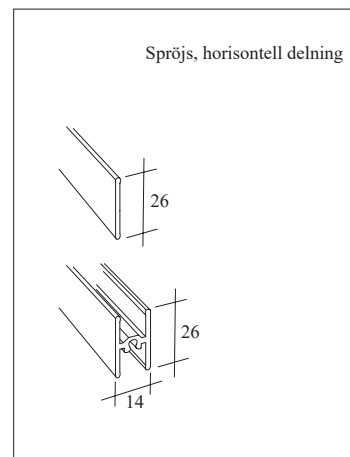

SIMPLY

Spröjs, horisontell delning

Tilläggspris för spröjs:
Horisontal spröjs 200/st

TILLÄGGSPRIS:
Folieglas med figur (se s. 25 – Tillbehör).....1700/dörr

Förslag på olika spröjsalternativ

OLIKA DÖRRFYLLNINGAR
I en delad dörr kan man kombinera olika dörrfyllningar.
Dörrpriset räknas ut från den dyraste fyllningen

Dörrars tillägsutrustning samt skenors tekniska uppgifter finner du på s. 24-26

Fyllning		Färg	Dörrbredd (mm)			
			610	760	910	1210
Ramfärg: Silver, Vit						
Höjd: 2600mm						
Spegel, 4mm	Klar		2783	2975	3215	3599
	Brons, Rökgrå		3353	3611	3921	4436
Spegel, 4mm	Klar + matt film		4749	5399	6048	7298
matt yta (max 1200mm)	Brons + matt film, Rökgrå + matt film		4849	5548	6198	7498
Målat glas, 4mm glansig yta	Vitt		2939	3139	3388	3836
	Snövitt, Svart		3633	3973	4314	4943
	Grått, Cappuccino		4248	4760	5272	6245
	Mörkgrått		4504	5067	5630	6705
Målat glas, 4mm	Vitt		4274	4859	5443	6568
matt yta (max 1200mm)	Snövitt, Svart		4707	5411	6114	7478
	Grått, Cappuccino		5059	5850	6642	8138
	Mörkgrått		5279	6114	6950	8578
Glas, 4mm	Etsat, Opal (max 1200mm)		3827	4311	4795	5718
Specialglas	Härdat klart		4373	4859	5399	6370
(beställningsvara)	Härdat tonat		4627	5199	5770	6914
	Härdat klart, matt		6134	7122	8058	9929
	Härdat tonat, matt		6862	8006	9149	11333
	Målat glas (RAL)		5770	6654	7538	9201
Melamin, 10mm	Vit, slät		2560	2708	2807	3102
	Ek sten, Ljus ek, Mörk valnöt		3244	3510	3723	4202
	Vit ådrad		2814	3018	3222	3581
	Svart, Ek, Vitlaserad ek, Ljusgrå matt, Grafit, Ek Carmen, Ek Tosca, Mikado ljusbrun, Antracit		3352	3606	3911	4418
	Vit högglass MDF		5053	5691	6382	7712
	Surflin		4460	5003	5547	6526
Fanér, 9mm	Ekfanér, oljad eller tonad (Osmo)		4736	5341	5996	7205
	Ekfanér, lackad		5089	5845	6550	7911
	Ekfanér, målad (beställningsvara)		5593	6449	7256	8918
Naturmaterial	Grå säv, Vit säv, Ljusbrun säv, Mörkt tyg		5531	6329	7127	8669
MDF 10 mm	Målat, alla färger (RAL, beställningsvara)		5021	5722	6370	7666

* Dörrhöjd under 2000mm – 11% från ovanstående priser.