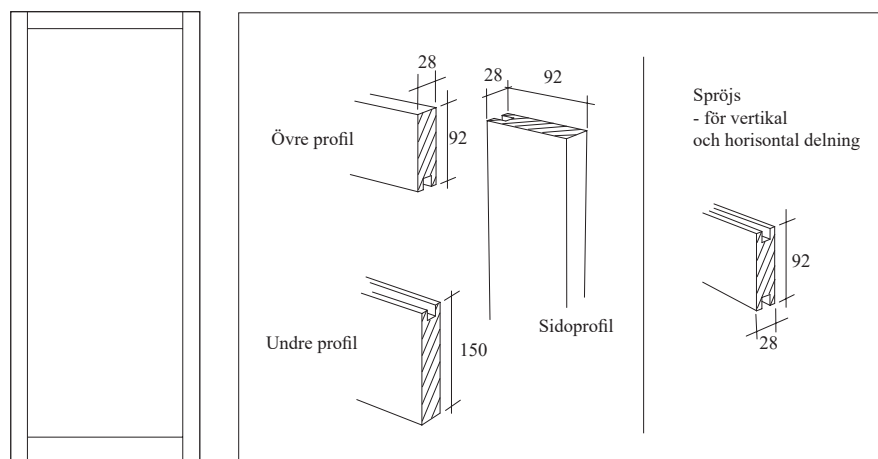

RHAPSODY – MELAMIN

Förslag på olika spröjsalternativ