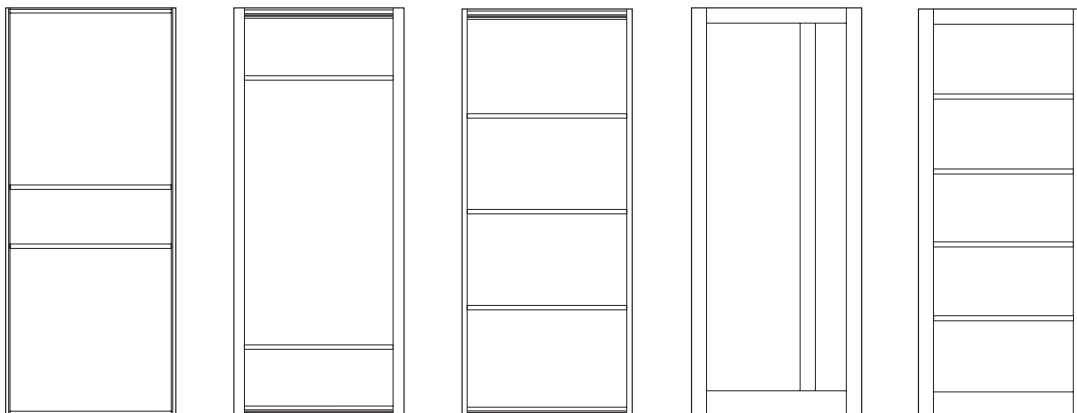

Classic

Exclusive

Master

Rhapsody

Rhapsody