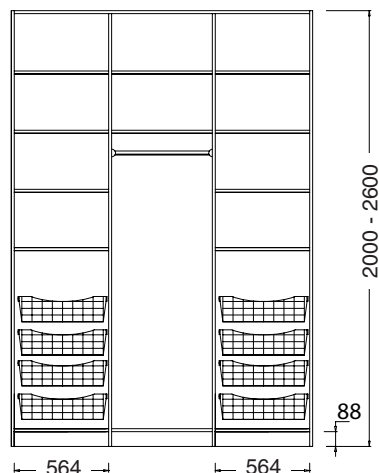

B 2

Innehåll:

- 2 st Gavelsida
- 1 st Takskiva
- 2 st Mellanväggar
- 13 st Hyllor
- 6 st Sockelstycken
- 1 st Stång
- 8 st Korgar / Roller, 150 mm höga
- 1 serie Monteringsbeslag

Stdinredning	Bredd	Grupp 1	Grupp 2	Grupp 3
B2	1800-2200	14950	16919	20099
	2201-2700	15948	18050	21440

PRISER