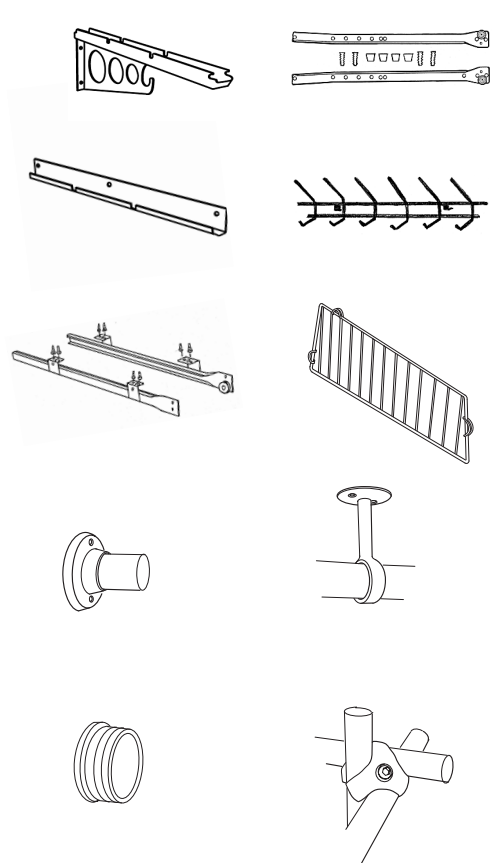

Skena under bordsplatta	500mm	RRUN50UB	243
Rullskensset	400mm	RRUN40A	157
	500mm	RRUN50A	157
	500mm	RRUN50A224	157
Korgavdelare	500mm	DL50	242
Tvättkorg	500mm	STX2MB50	1859

Roller stänger D:25mm			
			Pris
Väggfäste för stång		ROW25	75
Mellanfäste för stång		MID25	83
Koppling för 2 stänger		COP	108
Kopplingsklo		ROC25	210
Klädstång	lm	ROD2525	101
Plastplugg för stång		HOLK25	32