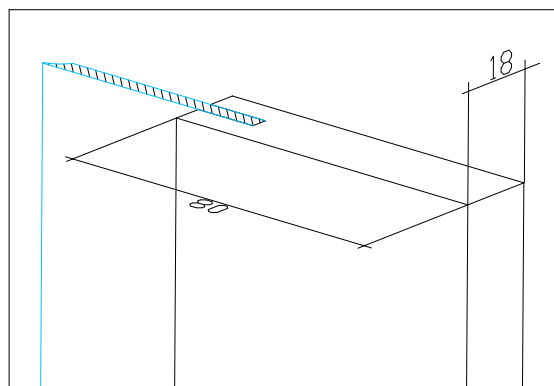

RAMDÖRR MELAMIN (RHAPSODY)