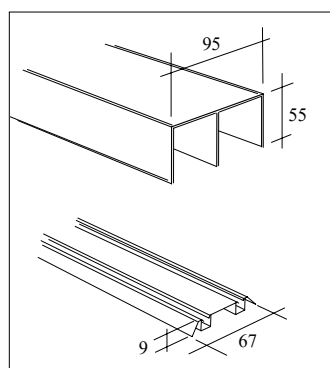

Elegance

Skenor	Pris	
Enkelspårig takskena	195	lm
Enkelspårig golvskena	65	lm
Dubbelspårig takskena	280	lm
Dubbelspårig golvskena	130	lm
Trespårig takskena, görs som 2 + 1	475	lm
Trespårig golvskena, görs som 2 + 1	195	lm
Tophängd skena inkl. täckprofil	500	lm
Täckprofil	200	st
Ändstoppare till takskena	135	st
Positionshållare	35	st
Täckprofil till vägg, (vid golvskena 100x45x20)	160	st