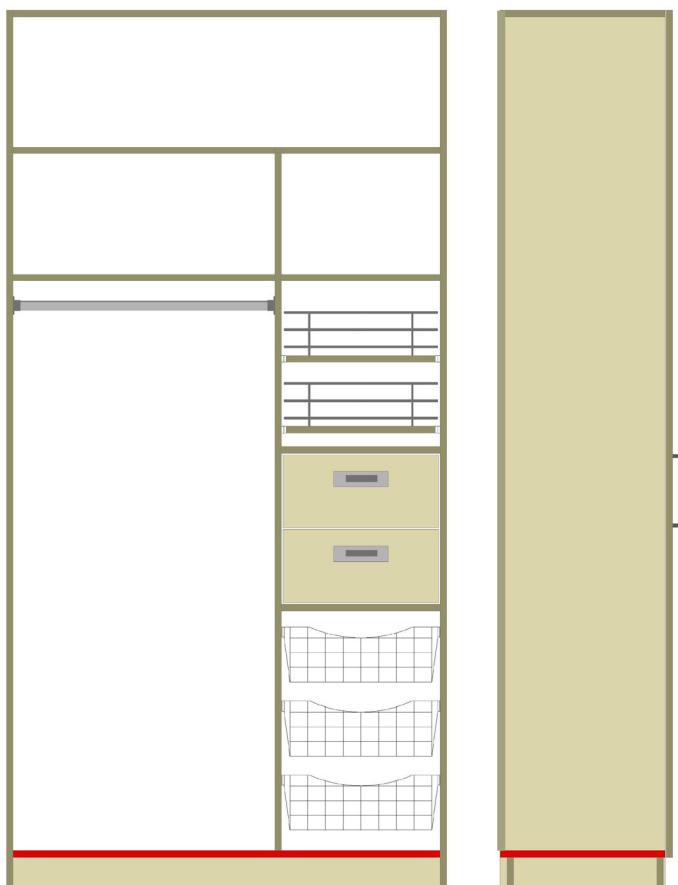

Man kan sätta till fler mellanväggar vid behov och inreda med t.ex. standardmodulerna. Dörrarna och garderoben prissätts separat.
OBS! Utdragbara mekanismer bör placeras vid den sida dit dörrarna stängs. Detta eftersom öppnade dörrar förblir framför garderoben.