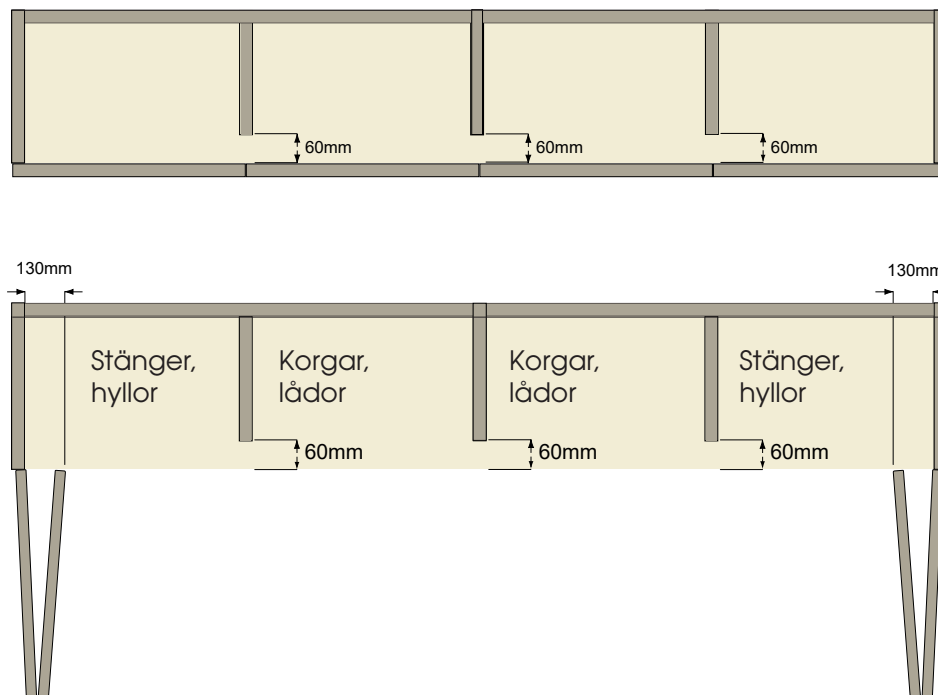

Garderob med två dörrar