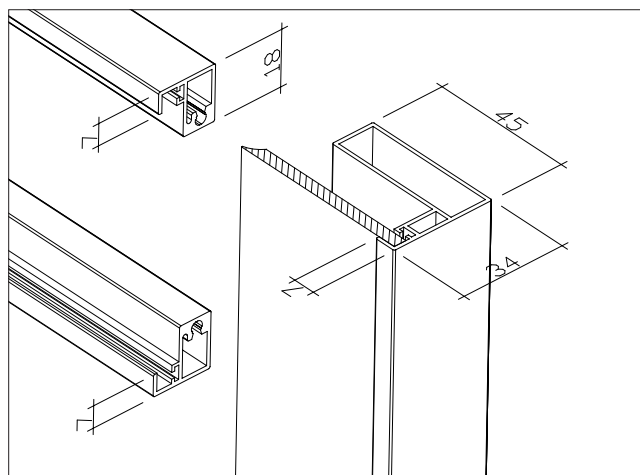

SLIM

Inga spröjs möjliga.

TILLÄGGSPRIS:
Folieglas med figur..... 1700/dörr

Ramfärg: Silver, Vit, Brons Höjd: 2600mm		Dörrbredd (mm)			
		610	760	910	1210
Fyllning	Färg				
Spegel, 4mm	Klar	5385	5694	6065	6746
	Brons, Rökgrå	5424	5790	6156	6948
Spegel, 4mm matt yta (max 1200mm)	Klar + matt film	7205	8032	8918	10571
	Brons + matt film, Rökgrå + matt film	7323	8209	9095	10867
Målat glas, 4mm glansig yta	Vitt	5590	5911	6297	7004
	Snö vitt, Svart	6047	6592	7136	8225
	Grått, Cappuccino	6531	7197	7862	9253
	Mörkgrått	6894	7620	8346	9857
Målat glas, 4mm matt yta (max 1200mm)	Vitt	6485	7229	8026	9514
	Snö vitt, Svart	7016	7951	8835	10654
	Grått, Cappuccino	7484	8471	9511	11537
	Mörkgrått	7744	8835	9926	12109
Specialglas	Målat glas (RAL, beställningsvara)	8866	10078	11226	13586

* Dörrhöjd under 2000mm – 11% från ovanstående priser.