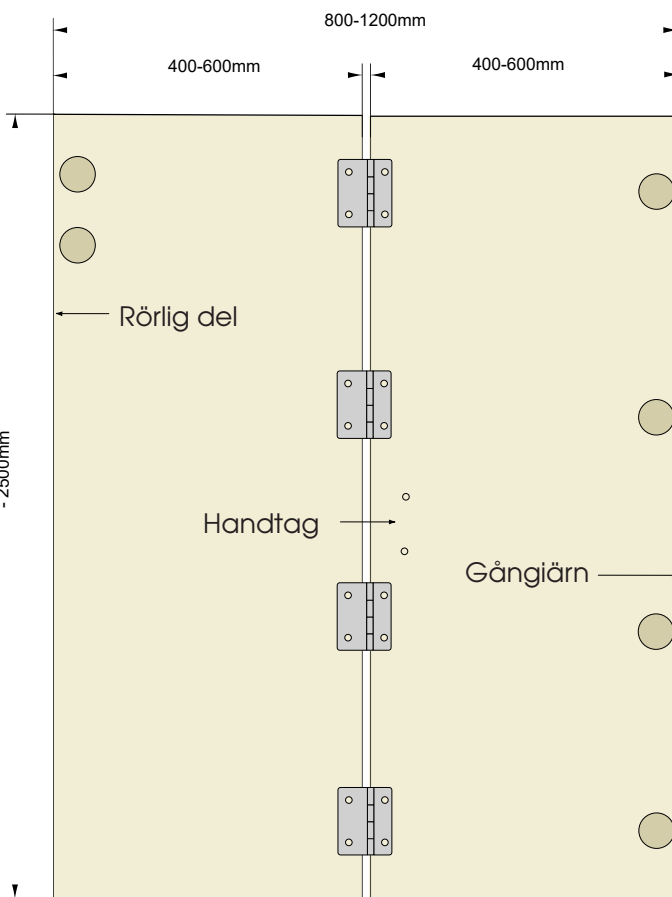

RAMDÖRR, ALUMINIUM (SLIM)

Vikhörrrens baksida

Plandörr (Strictly) Melamin 18mm	800-1000	1001-1200
Vit	5345	5443
Ljus ek, Ek sten, Mörk valnöt	5704	5861
Svart, Vit ådrad, Ljusgrå matt, Ek, Vitlaserad ek, Grafit, Ek Carmen, Ek Tosca, Mikado ljusbrun, Antracit	6284	6547
Vit högglass (25mm)	9736	10593
Ekfanér, oljad eller tonad	8303	8918
Ekfanér, lackad	10196	11151