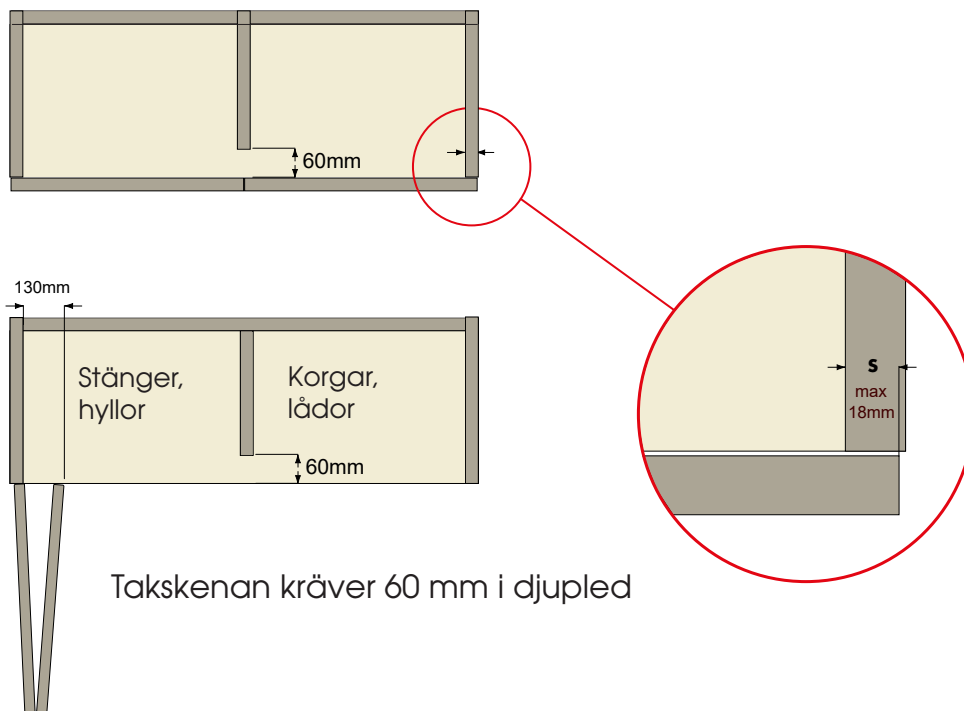

VIKDÖRRSGARDEROBER

Vikdörrar säljs alltid tillsammans med garderob. Stommen görs helt av 18mm melamin vilket ger den en väldigt god stadga. Stommen består av gavlar, tak-, ryggskiva samt en justerbar botten. Varje gavelsida samt mellanvägg har 2 st justerbara stödfötter. Över 1200mm breda stommar levereras med en mellanvägg.

Garderob med en dörr