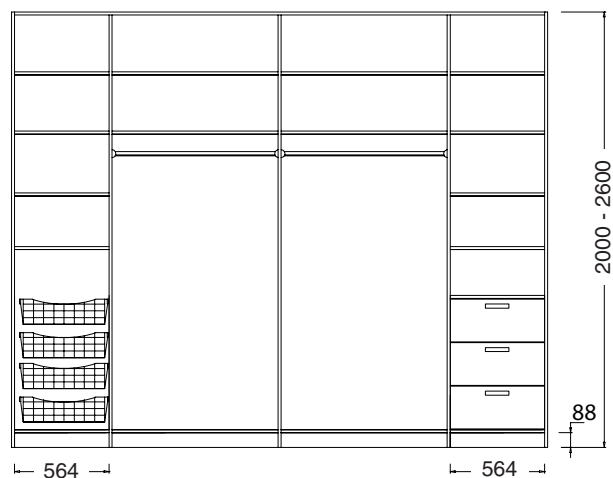

STANDARDINREDNINGAR

C - Inredningar för 4 dörrar

Djup: 600-800 mm

Höjd: 2000-2600 mm

Bredd: 2400-3000 mm

3001-3600 mm

Grupp 1	Vit (3240)
Grupp 2	Ljus ek (2790), Ek sten (2790), Mörk valnöt (2790)
Grupp 3	Svart (2790), Vit ådrad (2790), Ljusgrå matt (2790), Ek (2740), Vitlaserad ek (2790), Grafiit (2790), Ek Carmen (2790), Ek Tosca (2790), Ljusgrå (2740), Antracit (2740)

Skivornas och hyllornas tjocklek är 18 mm. Ryggskiva ingår inte i leveransen. Ryggskiva kan beställas separat och är 10 mm tjock.

C 4

Innehåll:

- 2 st Gavelsida
- 1 st Takskiva
- 3 st Mellanväggar
- 16 st Hyllor
- 8 st Sockelstycken
- 2 st Stänger
- 1 st Lådurts 890x600 mm. 3 st lådor 256 mm höga
- 4 st Korgar / Roller, 150 mm höga
- 1 serie Monteringsbeslag

Stdinredning	Bredd	Grupp 1	Grupp 2	Grupp 3
C4	2400-3000	21280	24044	28512
	3001-3600	22079	24949	29585

PRISER