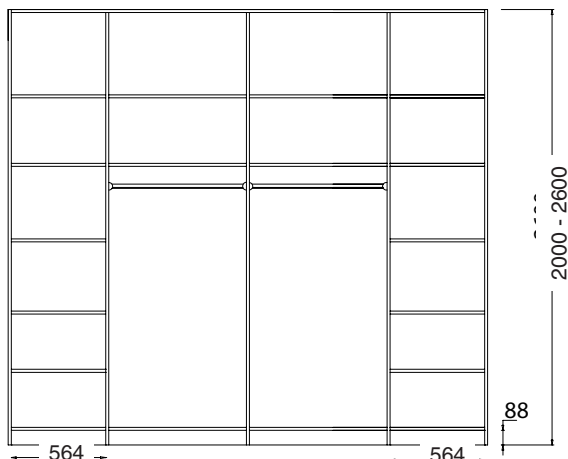

STANDARDINREDNINGAR

C - Inredningar för 4 dörrar

Djup: 600-800 mm

Höjd: 2000-2600 mm

Bredd: 2400-3000 mm

3001-3600 mm

Grupp 1	Vit (3240)
Grupp 2	Ljus ek (2790), Ek sten (2790), Mörk valnöt (2790)
Grupp 3	Svart (2790), Vit ådrad (2790), Ljusgrå matt (2790), Ek (2740), Vitlaserad ek (2790), Grafit (2790), Ek Carmen (2790), Ek Tosca (2790), Ljusgrå (2740), Antracit (2740)

Skivornas och hyllornas tjocklek är 18 mm. Ryggskiva ingår inte i leveransen. Ryggskiva kan beställas separat och är 10 mm tjock.

C 1

Innehåll:

- 2 st Gavelsida
- 1 st Takskiva
- 3 st Mellanväggar
- 18 st Hyllor
- 8 st Sockelstycken
- 2 st Stänger
- 1 serie Monteringsbeslag

Stdinredning	Bredd	Grupp 1	Grupp 2	Grupp 3
C1	2400-3000	15484	18345	22971
	3001-3600	16282	19250	24044

PRISER