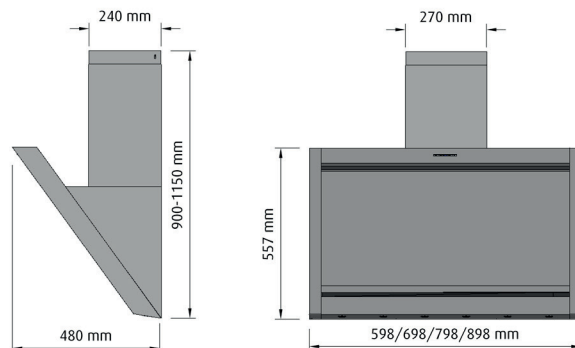

Vertikal

Motor: EBM EC 900 m³/h.

Tryckpanel med 8 effektlägen, eftergångstimer.

Belysning: 6st 2,3W LED spotlights, 2700K.

Ljusstyrning med dimmer.

Anslutning 150 mm (125 mm vid centralventilation).

Kallrasskydd & reduktion 150-125 mm.

Totalhöjd reglerbar 900-1150 mm (standardutförande).

Fettfilter i aluminium, maskindiskbara.

Rekommenderad placering från spis 450 mm.

Rekommenderad placering från spis vid Centralventilation se:*

Utförande	Bredd	Art nr	Pris
Rostfri	60	1216	12 485:-
Rostfri	70	1217	12 685:-
Rostfri	80	1218	13 085:-
Rostfri	90	1219	13 285:-