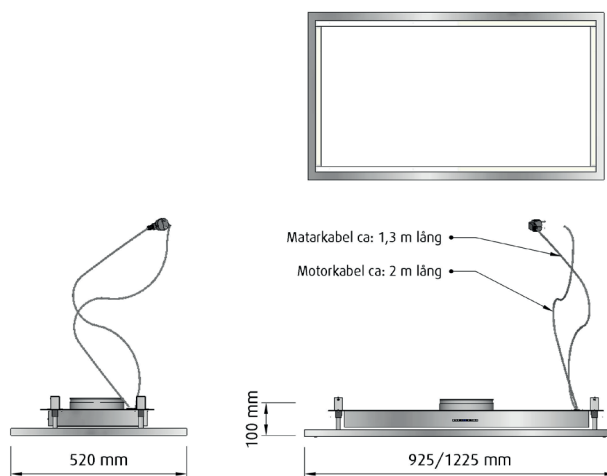

Tillval

- Lack- vit/svart 820:- (Rostfri ram)
- Imprint 4 925:-