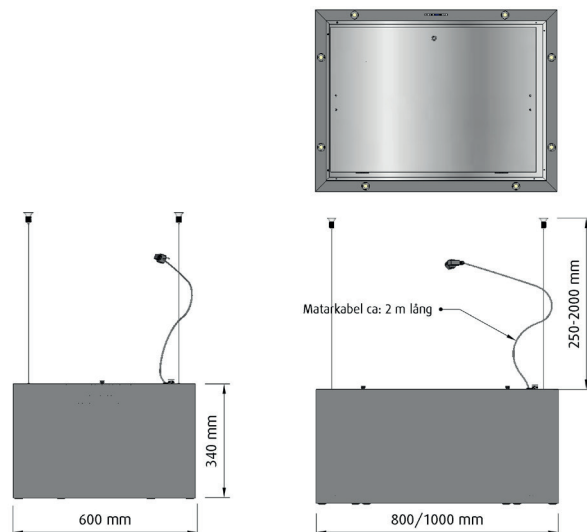

Pendel

Motor: EBM EC 900 m³/h.

Tryckpanel med 8 effektlägen, eftergångstimer.

Belysning: 8st 2,3W LED spotlights, 2700K.

Ljusstyrning med dimmer.

Fjärrkontroll.

Dubbla InHousefilter.

Rostfri undersida, fettfilter i aluminium.

Vajrar anpassade för rakt tak upp till takhöjd 3900 mm.

Möjligt att anpassa till lutande tak och högre takhöjd.

Rekommenderad placering från spis 650 mm.

Utförande	Bredd	Art nr	Pris
Rostfri	80	5918	19 885:-
Rostfri	100	5910	20 085:-

Tillval

- Lack- vit/svart 820:-
- Bluetoothenhet 870:-
- Imprint undersida 2 125:-