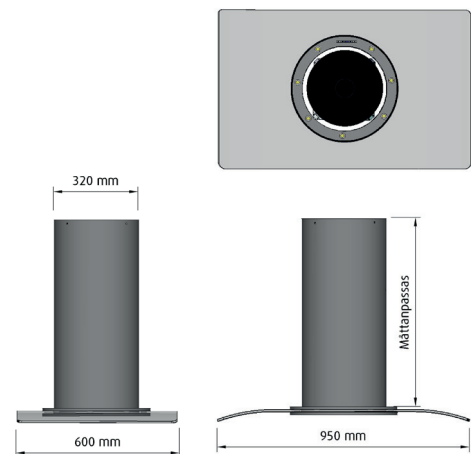

Ikon

Motor: EBM EC 900 m³/h.

Tryckpanel med 8 effektlägen, eftergångstimer.

Belysning: 7st 2,3W LED spotlights, 2700K.

Ljusstyrning med dimmer.

Fjärrkontroll.

Anslutning 150 mm (125 mm vid centralventilation).

Källrasskydd & reduktion 150-125 mm.

Totalhöjd mätanpassas (över 1050 mm tilläggskostnad).

Runt fettfilter i aluminium, maskindiskbara.

Undersida högblank svart dekorskiva.

Levereras med böjd, rak eller rund glasskiva.

Rekommenderad placering från spis 650 mm.

Rekommenderad placering från spis vid Centralventilation 500 mm.**

Utförande	Bredd	Art nr	Pris
Rostfri	60, 80, 95	6519	18 585:-