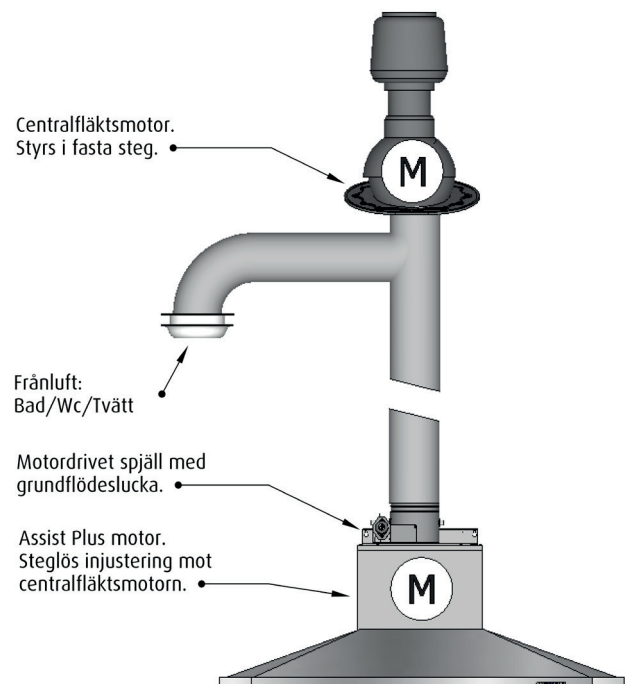

Prisma

Motor: EBM EC 900 m³/h.

Vridpanel med 8 effektlägen, eftergångstimer. (Levereras med tryckpanel undertill vid extern AC).

Belysning: 8st 2,3W LED spotlights, 2700K.

Ljusstyrning med dimmer.

Bluetoothenhet (Funktion är möjlig vid intern och extern EC-motor).

Anslutning 150 mm (125 mm vid centralventilation).

Kallrasskydd & reduktion 150-125 mm.

Totalhöjd mätanpassas (över 1050 mm tilläggskostnad).

Fettfilter i rostfritt stål, maskindiskbara.

Rekommenderad placering från spis 650 mm.

Rekommenderad placering från spis vid Centralventilation 500 mm.**

Utförande	Bredd	Art nr	Pris
Svart	80	11530	22 585:-
Vit	80	11530-1	22 585:-
Svart	100	11550	23 585:-
Vit	100	11550-1	23 585:-
Svart	120	11570	24 585:-
Vit	120	11570-1	24 585:-

Vid 100 cm bred kupa eller bredare är skorstenen 330 mm bred

Tillval fläktsystem

- Extern motor avdrag -650:-
- Centralventilation Villa 970:-
- Centralventilation Assist 1 600:-
- Cent.vent. Assist Plus (sid16) 2 985:-
- Centralventilation Lägenhet 0:-
- NonStop ** 1 420:-
- PlasmaClean * 9 885:-
- InHouse kolfiltersystem * 2 480:-

*Vissa begränsningar kan förekomma vid låg takhöjd.

** Vid Centralventilation Lägenhet & NonStop är flödena ofta relativt svaga och därför rekommenderas inte frihängande köksfläktar till dessa system.

Tillval

- Fjärrkontroll 1040:-
- Imprint insida 2895:-

Centralventilation Assist Plus

För att kunna optimera Assist-funktionen har Fjäråskupan tagit fram Assist Plus.

Motorn (500 m³/h) är en energisnål EC-motor, 70 % kraftigare än en vanlig Assistmotor.

Den steglösa injusteringen för alla hastighetslägen gör att motorns flöde kan optimeras mot ventilationssystemet.