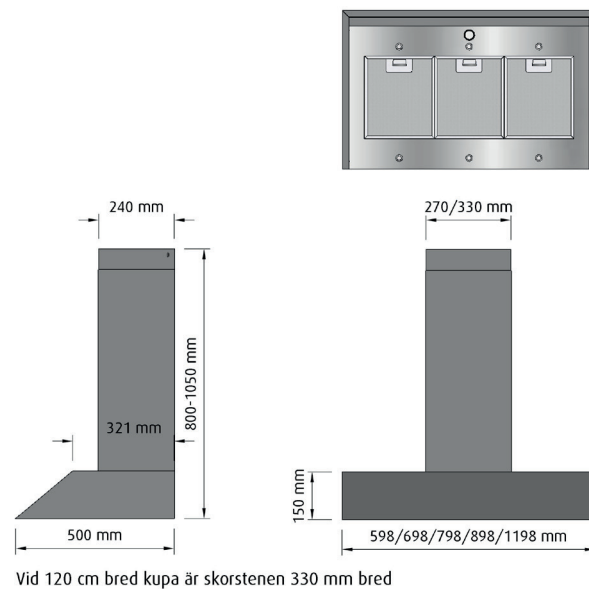

Area

Motor: EBM EC 900 m³/h.

Vridpanel med 8 effektlägen, eftergångstimer. (Levereras med tryckpanel undertill vid extern AC).

Belysning: 6st 2,3W LED spotlights, 2700K.

Ljusstyrning med dimmer.

Anslutning 150 mm (125 mm vid centralventilation).

Kallrasskydd & reduktion 150-125 mm.

Totalhöjd reglerbar 800-1050 mm (standardutförande).

Fettfilter i aluminium, maskindiskbara.

Rekommenderad placering från spis 650 mm.

Rekommenderad placering från spis vid Centralventilation 500 mm.

Utförande	Bredd	Art nr	Pris
Rostfri	60	2416	11 985:-
Rostfri	70	2417	12 085:-
Rostfri	80	2418	12 185:-
Rostfri	90	2419	12 485:-
Rostfri	120	2412	14 585:-