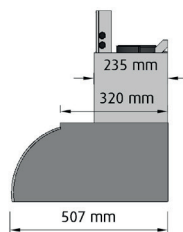

Stil

Motor: EBM EC 900 m³/h.

Tryckpanel med 8 effektlägen, eftergångstimer.

Belysning: 6st 2,3W LED spotlights, 2700K.

Ljusstyrning med dimmer.

Anslutning 150 mm (125 mm vid centralventilation).

Kallrasskydd & reduktion 150-125 mm.

Fettfilter i rostfritt stål, maskindiskbara.

Beslag i rostfritt.

Rekommenderad placering från spis 650 mm.

Rekommenderad placering från spis vid Centralventilation 500 mm.

Utförande	Bredd	Art nr	Pris
Rostfri	60	2816	13 585:-
Rostfri	70	2817	13 785:-
Rostfri	80	2818	13 885:-
Rostfri	90	2819	14 385:-
Rostfri	120	2812	14 685:-