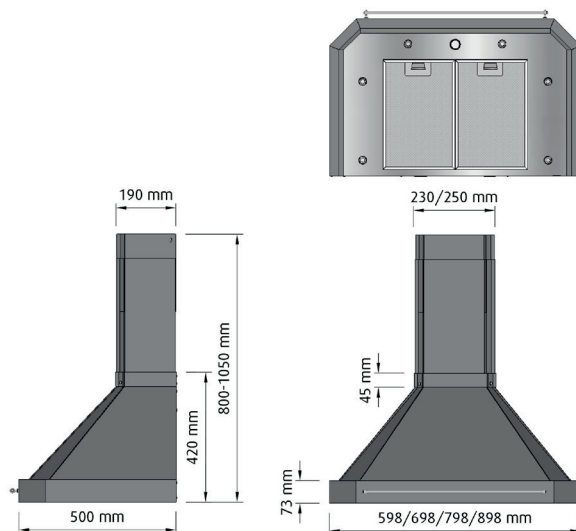

Exklusiv

Motor: EBM EC 900 m³/h.

Vridpanel med 8 effektlägen, eftergångstimer. (Levereras med tryckpanel undertill vid extern AC).

Belysning: 6st 2,3W LED spotlights, 2700K.

Ljusstyrning med dimmer.

Anslutning 150 mm (125 mm vid centralventilation).

Kallrasskydd & reduktion 150-125 mm.

Totalhöjd reglerbar 800-1050 mm (standardutförande). EJ snedkapning.

Fettfilter i aluminium, maskindiskbara.

Rekommenderad placering från spis 650 mm.

Rekommenderad placering från spis vid Centralventilation 500 mm.

Utförande	Bredd	Art nr	Pris
Rostfri	60	2506	11 985:-
Rostfri	70	2507	12 085:-
Rostfri	80	2508	12 385:-
Rostfri	90	2509	12 785:-

60/70 cm kupor har 23 cm bred skorsten.
80/90 cm kupor har 25 cm bred skorsten

Tillval fläktsystem

- Extern motor avdrag -650:-
- Centralventilation Villa 970:-
- Centralventilation Assist 1 600:-
- Cent.vent. Assist Plus (sid16) 2 985:-
- Centralventilation Lägenhet 0:-
- NonStop 1 420:-
- PlasmaClean EJ möjlig
- InHouse kolfiltersystem EJ möjlig

Tillval

- Lack- vit/svart 820:-
- Fjärrkontroll 1040:-
- Bluetoothenhet 870:- (Funktion är möjlig vid intern och extern EC-motor)
- Imprint 4 925:-

Fasett

Motor: EBM EC 900 m³/h.

Tryckpanel med 8 effektlägen, eftergångstimer.

Belysning: 6st 2,3W LED spotlights, 2700K.

Ljusstyrning med dimmer.

Anslutning 150 mm (125 mm vid centralventilation).

Kallrasskydd & reduktion 150-125 mm.

Totalhöjd reglerbar 800-1050 mm (standardutförande).

Fettfilter i rostfritt stål, maskindiskbara.

Rekommenderad placering från spis 650 mm.

Rekommenderad placering från spis vid Centralventilation 500 mm.

Utförande	Bredd	Art nr	Pris
Svart	80	10930	19 585:-
Vit	80	10930-1	19 585:-
Svart	100	10950	19 885:-
Vit	100	10950-1	19 885:-
Svart	120	10970	20 385:-
Vit	120	10970-1	20 385:-