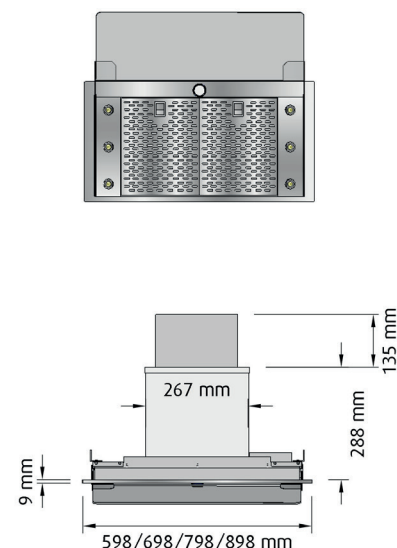

Tillval

- Fjärrkontroll 1040:-
- Bluetoothenhet 870:- (Funktion är möjlig vid intern och extern EC-motor)