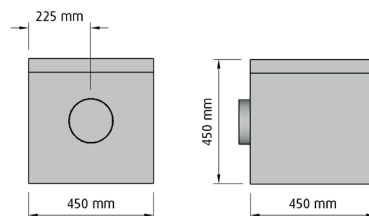

Vindsmotor

EC motor på 1100m³/h.

160mm kanalanslutning i båda ändar.

Kan monteras både vertikalt och horisontellt.

Modell	Art nr	Pris
EC Vindsmotor	7650	7 675:-