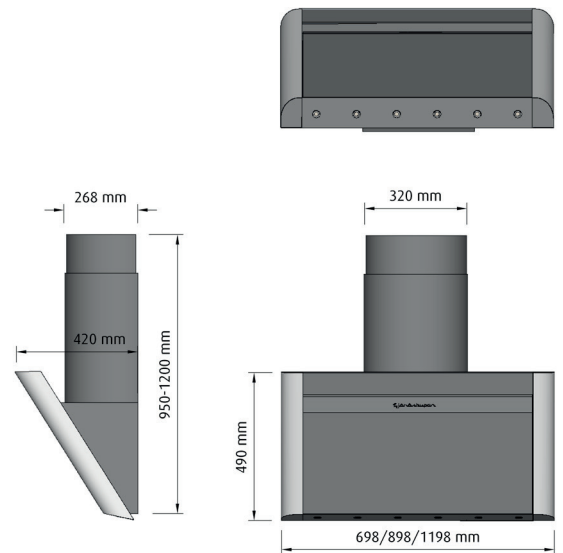

Tillval

- Lack- vit/svart 820:-
- Fjärrkontroll 1040:-
- Bluetoothenhet 870:- (Funktion är möjlig vid intern och extern EC-motor)
- Imprint 4 925:-
- Imprint detaljer 1 390:-