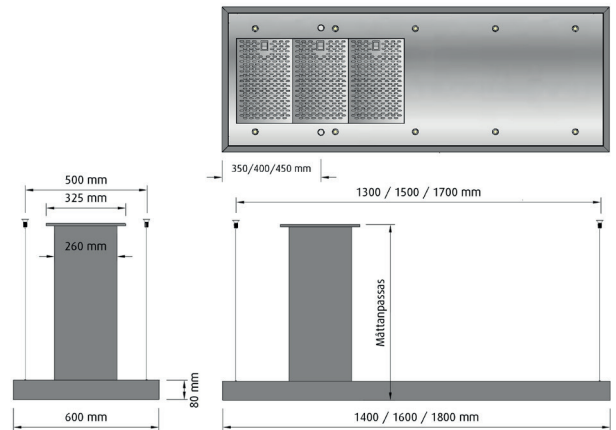

Fokus

Motor: EBM EC 900 m³/h.

2 st vridpaneler med 8 effektlägen, eftergångstimer. (Levereras med tryckpanel undertill vid extern AC).

Belysning: 10st 2,3W LED spotlights, 2700K.

Ljusstyrning med dimmer.

Bluetoothenhet (Funktion är möjlig vid intern och extern EC-motor).

Anslutning 150 mm (125 mm vid centralventilation).

Källrasskydd & reduktion 150-125 mm.

Totalhöjd mätanpassas (över 1050 mm tilläggskostnad).

Fettfilter i rostfritt stål, maskindiskbara.

Rekommenderad placering från spis 650 mm.

Rekommenderad placering från spis vid Centralventilation 500 mm.**

Utförande	Bredd	Art nr	Pris
Rostfri	140	11090	25 085:-
Rostfri	160	11092	25 485:-
Rostfri	180	11094	26 085:-