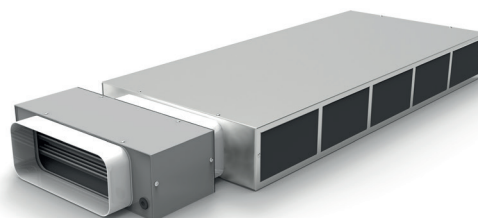

PlasmaClean

PlasmaClean är ett högeffektivt elektroniskt recirkulationsfilter.

PlasmaClean finns som tillval till alla Fjäråskupans modeller,

förutom Exklusiv samt de modeller som har rund skorsten.

För mer information om hur PlasmaClean fungerar se

Fjäråskupans katalog eller hemsida.

De flesta kupor behöver en skorstens-/skåphöjd på 75 cm för att PlasmaClean ska få plats.

Aero, Fasett, Rymd & Vertikal behöver bara en skortens-/skåphöjd på 66 cm .

För exakta totalhöjder se "Kritiska mått" för varje modell på hemsidan.

Byggs PlasmaClean in i skåpssockel (minst 10cm höjd) eller i annan inbyggnad (så som tak m.m.) så behövs ett utsläpp (ventilationsgaller) med en minsta area på 500 cm².

F11 används vanligtvis till Downdraft.

För att kunna använda denna variant till andra modeller måste platt kanal (se sidan 25) användas.

PasmaClean rekommenderas inte till kalla isolerade utrymmen.

F11
Se sid 25 & 27