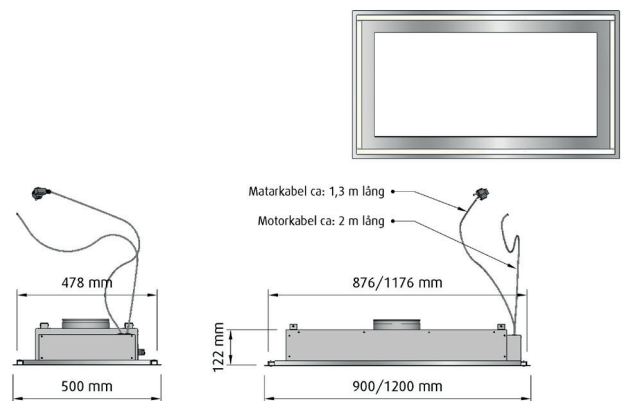

Tillval

- Lack- vit/svart 820:- (Rostfri ram)
- Imprint 4 925:-