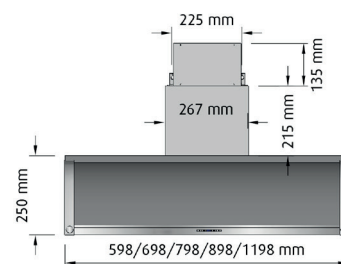

Stil

Motor: EBM EC 900 m³/h.

Tryckpanel med 8 effektlägen, eftergångstimer.

Belysning: 6st 2,3W LED spotlights, 2700K.

Ljusstyrning med dimmer.

Anslutning 150 mm (125 mm vid centralventilation).

Kallrasskydd & reduktion 150-125 mm.

Fettfilter i rostfritt stål, maskindiskbara.

Beslag i rostfritt.

Rekommenderad placering från spis 650 mm.

Rekommenderad placering från spis vid Centralventilation 500 mm.

Utförande	Bredd	Art nr	Pris
Rostfri	60	2816	13 585:-
Rostfri	70	2817	13 785:-
Rostfri	80	2818	13 885:-
Rostfri	90	2819	14 385:-
Rostfri	120	2812	14 685:-