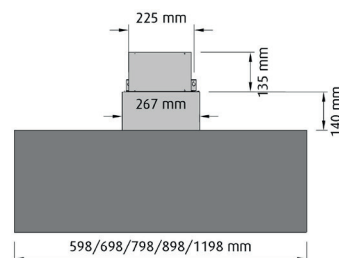

Rymd

Motor: EBM EC 900 m³/h.

Vridpanel med 8 effektlägen, eftergångstimer. (Levereras med tryckpanel undertill vid extern AC).

Belysning: 6st 2,3W LED spotlights, 2700K.

Ljusstyrning med dimmer.

Anslutning 150 mm (125 mm vid centralventilation).

Kallrasskydd & reduktion 150-125 mm.

Fettfilter i rostfritt stål, maskindiskbara.

Rekommenderad placering från spis 650 mm.

Rekommenderad placering från spis vid Centralventilation 500 mm.

Utförande	Bredd	Art nr	Pris
Rostfri	60	10810	11 485:-
Rostfri	70	10820	11 685:-
Rostfri	80	10830	11 785:-
Rostfri	90	10840	11 985:-
Rostfri	120	10870	13 985:-