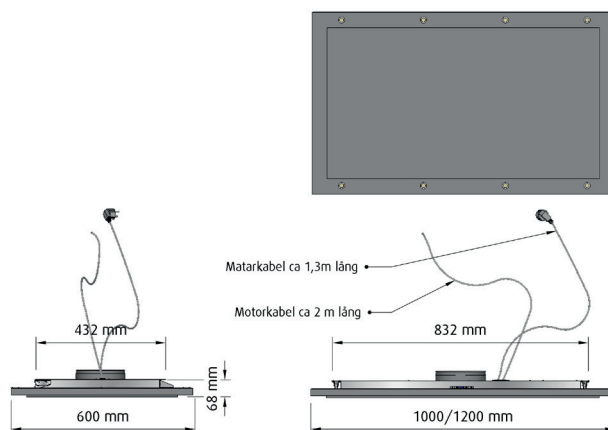

Detalj

Levereras förberedd för extern EC- eller AC-motor.
Tryckpanel med 8 effektlägen, eftergångstimer.
Belysning: 8st 2,3W LED spotlights, 2700K.
Ljusstyrning med dimmer.
Fjärrkontroll.
Bluetoothenhet (Funktion är möjlig vid extern/intern EC-motor).
Anslutning 160 mm.
Kallrasskydd.
Fettfilter i aluminium, maskindiskbara.

Utförande	Bredd	Art nr	Pris
Rostfri	100	6818	18 785:-
Rostfri	120	6820	18 985:-

Tillval fläktsystem

- Intern EC motor 900 m³/h 2 785:-
  Mättskiss finns på hemsidan.
- PlasmaClean Tak* 9 885:-
- InHouse Tak kolfiltersystem* 2 480:-
  *Exklusive internmotor.

Tillval

- Lack- vit/svart 820:-