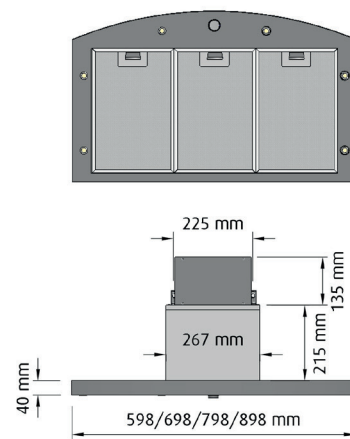

Front

Motor: EBM EC 900 m³/h.

Vridpanel med 8 effektlägen, eftergångstimer. (Levereras med tryckpanel undertill vid extern AC).

Belysning: 6st 2,3W LED spotlights, 2700K.

Ljusstyrning med dimmer.

Anslutning 150 mm (125 mm vid centralventilation).

Kallrasskydd & reduktion 150-125 mm.

Fettfilter i aluminium, maskindiskbara.

Rekommenderad placering från spis 650 mm.

Rekommenderad placering från spis vid Centralventilation 500 mm.

Utförande	Bredd	Art nr	Pris
Rostfri	60	4106	9 985:-
Rostfri	70	4107	10 085:-
Rostfri	80	4108	10 285:-
Rostfri	90	4109	10 485:-