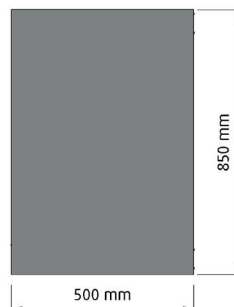

Box

Motor: EBM EC 900 m³/h.

Tryckpanel med 8 effektlägen, eftergångstimer.

Belysning: 6st 2,3W LED spotlights, 2700K.

Ljusstyrning med dimmer.

Anslutning 150 mm (125 mm vid centralventilation).

Kallrasskydd & reduktion 150-125 mm.

Totalhöjd 850mm (standardutförande).

Fettfilter i rostfritt stål, maskindiskbara.

Rekommenderad placering från spis 650 mm.

Rekommenderad placering från spis vid Centralventilation 500 mm.

Utförande	Bredd	Art nr	Pris
Rostfri	60	1416	16 185:-
Rostfri	70	1417	16 285:-
Rostfri	80	1418	16 485:-
Rostfri	90	1419	16 585:-

Tillval fläktsystem

- Extern motor avdrag -650:-
- Centralventilation Villa 970:-
- Centralventilation Assist 1 600:-
- Cent.vent. Assist Plus (sid16) 2 985:-
- Centralventilation Lägenhet 0:-
- NonStop 1 420:-
- PlasmaClean * 9 885:-
- InHouse kolfiltersystem * 2 480:-

*Vissa begränsningar kan förekomma vid låg takhöjd.

Tillval

- Lack- vit/svart 820:-
- Fjärrkontroll 1040:-
- Bluetoothenhet 870:- (Funktion är möjlig vid intern och extern EC-motor)
- Imprint 4 925:-

Carisma

Motor: EBM EC 900 m³/h.

Vridpanel med 8 effektlägen, eftergångstimer. (Levereras med tryckpanel undertill vid extern AC).

Belysning: 6st 2,3W LED spotlights, 2700K.

Ljusstyrning med dimmer.

Anslutning 150 mm (125 mm vid centralventilation).

Kallrasskydd & reduktion 150-125 mm.

Totalhöjd reglerbar 800-1050 mm (standardutförande).

Fettfilter i aluminium, maskindiskbara.

Rekommenderad placering från spis 650 mm.

Rekommenderad placering från spis vid Centralventilation 500 mm.