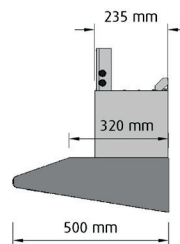

Retro

Motor: EBM EC 900 m³/h.

Tryckpanel med 8 effektlägen, eftergångstimer.

Belysning: 7st 2,3W LED spotlights, 2700K.

Ljusstyrning med dimmer.

Anslutning 150 mm (125 mm vid centralventilation).

Kallrasskydd & reduktion 150-125 mm.

Rostfri front och logotyp.

Fettfilter i rostfritt stål, maskindiskbara.

Rekommenderad placering från spis 650 mm.

Rekommenderad placering från spis vid Centralventilation 500 mm.

Utförande	Bredd	Art nr	Pris
Rostfri	60	9016	13 085:-
Rostfri	70	9017	13 285:-
Rostfri	80	9018	13 585:-
Rostfri	90	9019	13 885:-