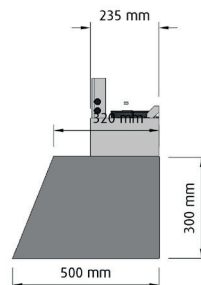

Rymd

Motor: EBM EC 900 m³/h.

Vridpanel med 8 effektlägen, eftergångstimer. (Levereras med tryckpanel undertill vid extern AC).

Belysning: 6st 2,3W LED spotlights, 2700K.

Ljusstyrning med dimmer.

Anslutning 150 mm (125 mm vid centralventilation).

Kallrasskydd & reduktion 150-125 mm.

Fettfilter i rostfritt stål, maskindiskbara.

Rekommenderad placering från spis 650 mm.

Rekommenderad placering från spis vid Centralventilation 500 mm.

Utförande	Bredd	Art nr	Pris
Rostfri	60	10810	11 485:-
Rostfri	70	10820	11 685:-
Rostfri	80	10830	11 785:-
Rostfri	90	10840	11 985:-
Rostfri	120	10870	13 985:-