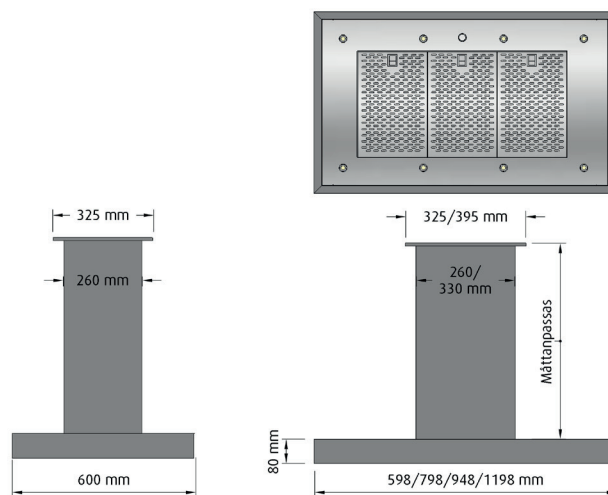

Plan

Motor: EBM EC 900 m³/h.

Vridpanel med 8 effektlägen, eftergångstimer. (Levereras med tryckpanel undertill vid extern AC).

Belysning: 8st 2,3W LED spotlights, 2700K.

Ljusstyrning med dimmer.

Bluetoothenhet (Funktion är möjlig vid intern och extern EC-motor).

Anslutning 150 mm (125 mm vid centralventilation).

Kallrasskydd & reduktion 150-125 mm.

Totalhöjd måttanpassas (över 1050 mm tilläggskostnad).

Fettfilter i rostfritt stål, maskindiskbara.

Rekommenderad placering från spis 650 mm.

Rekommenderad placering från spis vid Centralventilation 500 mm.**

Utförande	Bredd	Art nr	Pris
Rostfri	60	10710	15 685:-
Rostfri	80	10730	15 985:-
Rostfri	95	10740	16 385:-
Rostfri	120	10770	18 285:-