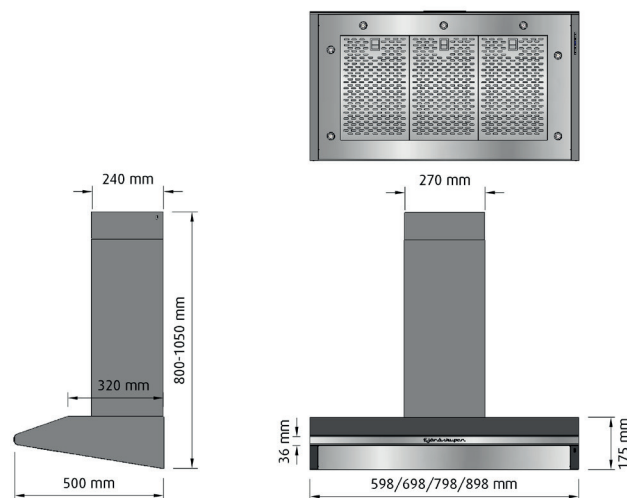

Kupé

Motor: EBM EC 900 m³/h.

Tryckpanel med 8 effektlägen, eftergångstimer.

Belysning: 7st 2,3W LED spotlights, 2700K.

Ljusstyrning med dimmer.

Anslutning 150 mm (125 mm vid centralventilation).

Kallrasskydd & reduktion 150-125 mm.

Totalhöjd reglerbar 800-1050 mm (standardutförande).

Fettfilter i rostfritt stål, maskindiskbara.

Rostfri front och logotyp.

Rekommenderad placering från spis 650 mm.

Rekommenderad placering från spis vid Centralventilation 500 mm.

Utförande	Bredd	Art nr	Pris
Rostfri	60	3416	14 985:-
Rostfri	70	3417	15 185:-
Rostfri	80	3418	18 385:-
Rostfri	90	3419	15 585:-