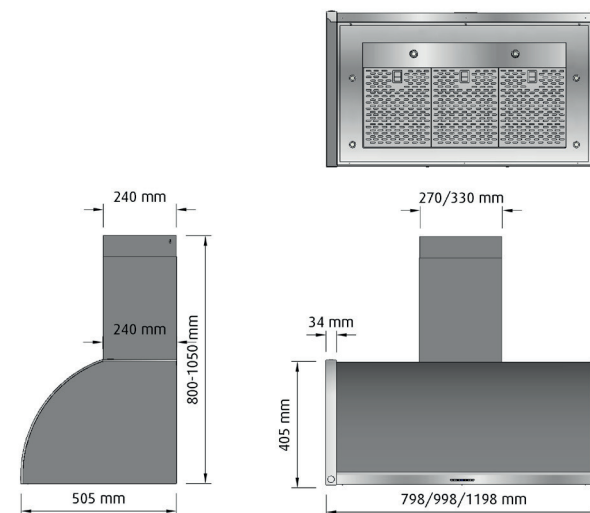

Vid 120 cm bred kupa är skorstenen 330 mm bred