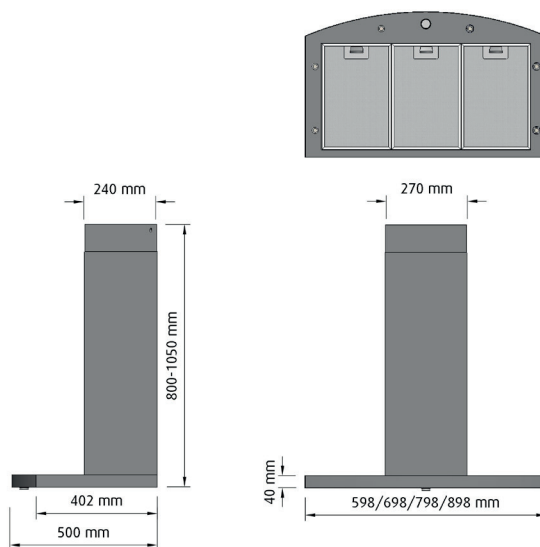

Nivå

Motor: EBM EC 900 m³/h.

Vridpanel med 8 effektlägen, eftergångstimer. (Levereras med tryckpanel undertill vid extern AC).

Belysning: 6st 2,3W LED spotlights, 2700K.

Ljusstyrning med dimmer.

Anslutning 150 mm (125 mm vid centralventilation).

Kallrasskydd & reduktion 150-125 mm.

Totalhöjd reglerbar 800-1050 mm (standardutförande).

Fettfilter i aluminium, maskindiskbara.

Rekommenderad placering från spis 650 mm.

Rekommenderad placering från spis vid Centralventilation 500 mm.

Utförande	Bredd	Art nr	Pris
Rostfri	60	4206	11 085:-
Rostfri	70	4207	11 185:-
Rostfri	80	4208	11 285:-
Rostfri	90	4209	11 585:-