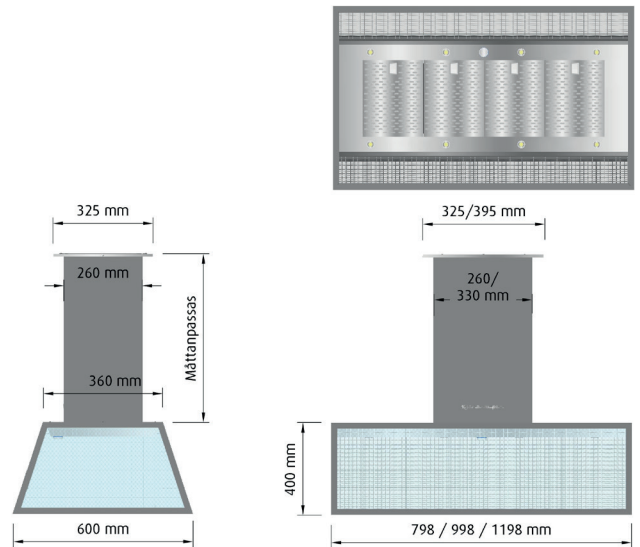

Prisma

Motor: EBM EC 900 m³/h.

Vridpanel med 8 effektlägen, eftergångstimer. (Levereras med tryckpanel undertill vid extern AC).

Belysning: 8st 2,3W LED spotlights, 2700K.

Ljusstyrning med dimmer.

Bluetoothenhet (Funktion är möjlig vid intern och extern EC-motor).

Anslutning 150 mm (125 mm vid centralventilation).

Kallrasskydd & reduktion 150-125 mm.

Totalhöjd mätanpassas (över 1050 mm tilläggskostnad).

Fettfilter i rostfritt stål, maskindiskbara.

Rekommenderad placering från spis 650 mm.

Rekommenderad placering från spis vid Centralventilation 500 mm.**

Utförande	Bredd	Art nr	Pris
Svart	80	11530	22 585:-
Vit	80	11530-1	22 585:-
Svart	100	11550	23 585:-
Vit	100	11550-1	23 585:-
Svart	120	11570	24 585:-
Vit	120	11570-1	24 585:-

Vid 100 cm bred kupa eller bredare är skorstenen 330 mm bred

Tillval fläktsystem

- Extern motor avdrag -650:-
- Centralventilation Villa 970:-
- Centralventilation Assist 1 600:-
- Cent.vent. Assist Plus (sid16) 2 985:-
- Centralventilation Lägenhet 0:-
- NonStop ** 1 420:-
- PlasmaClean * 9 885:-
- InHouse kolfiltersystem * 2 480:-

*Vissa begränsningar kan förekomma vid låg takhöjd.

** Vid Centralventilation Lägenhet & NonStop är flödena ofta relativt svaga och därför rekommenderas inte frihängande köksfläktar till dessa system.

Tillval

- Fjärrkontroll 1040:-
- Imprint insida 2895:-

Centralventilation Assist Plus

För att kunna optimera Assist-funktionen har Fjäråskupan tagit fram Assist Plus.

Motorn (500 m³/h) är en energisnål EC-motor, 70 % kraftigare än en vanlig Assistmotor.

Den steglösa injusteringen för alla hastighetslägen gör att motorns flöde kan optimeras mot ventilationssystemet.

Detta ger möjligheten att ha högre flöde genom kupan utan att ett övertryck skapas av Assistmotorn, vilket skulle leda till att matos trycks ut i badrummet.

Assist Plus finns till både Villa och Lägenhet och går att välja till alla produkter (förutom takinfällda/takmonterade, Vy) & rekommenderas inte till frihängande kupor med rund skorsten.