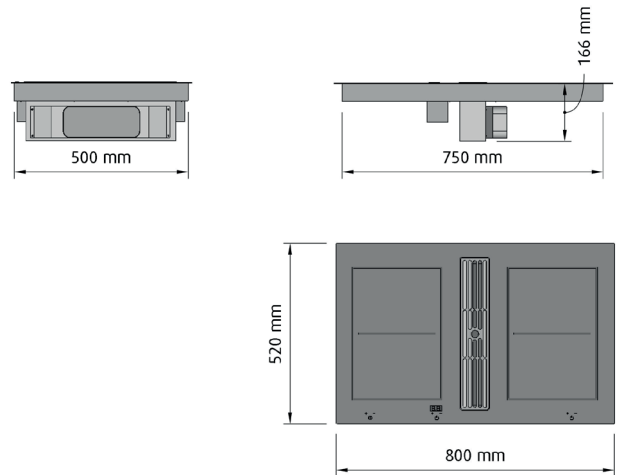

Vy

Induktionshäll med inbyggd downdraft-funktion.

4 induktionszoner med brofunktion på totalt 7,4 kW.

Styrning för extern AC-motor.

Extern motor för sockelplacering, luftflöde 820 m³/h.

3N 400V Ac, 7,4kW + max 0,3kW.

Anslutningsatts med rektangulära ventilationskanaler i metall.

Galler i svarteloxerad aluminium.

Modell	Bredd	Art nr	Pris
Vy	80	11330	34 885:-

Tillval fläktsystem

- PlasmaClean * 9 885:-
- InHouse kolfilterbox platt * 2 480:-
  *minsta sockelhöjd 100mm
- Extra kanaler mm. Se nedan
- Galler natureloxerad aluminium 850:-
- Glas (tas bort vid användning) 1 350:-.
- Sockelgaller 695:-

För utförligare måttskiss inklusive rektangulära ventilationskanaler besök www.fjaraskupan.se

Platta kanaler

Rektangulärt kanalsystem med måtten 220x90, (mått inklusive gummitätning 228x98).

Modell	Färg	Art nr	Pris
SF-VRO150 Platt kanal 1000 mm	Galv	VER 1-4	1 350:-
SF-VRO150 Platt kanal flexibel 1000 mm	Aluminium	VER 1-5	1 450:-
SF-VBS150 Böj skarv (utv. anslutning)	Galv	VER 1-11	585:-
SF Profiltätning Gummi	Svart	VER 1-3	275:-
SF-VEST150 Övergång S-böj	Galv	VER 1-1	998:-
SF-UR150 Övergång 90°	Galv	VER 1-2	650:-
SF-EST150 Övergång rak	Galv	VER.1-7	785:-
SF-RBH150 Böj 90° Horizontal	Galv	VER 1-9	785:-
SF-RBV150 Böj 90° Vertikal	Galv	VER 1-10	785:-
SF + RVB150 Rörskarv (inv. anslutning)	Galv	VER 1-6	384:-
Sockelgaller (minst 2st behövs till Vy)	Aluminium	VER 1-8	695:-
Övergång 150/160 (till VER 1-1)	Galv	VER 1-12	250:-
Övergång 150/160 (till VER 1-2 & 1-7)	Aluminium	VER 1-13	250:-