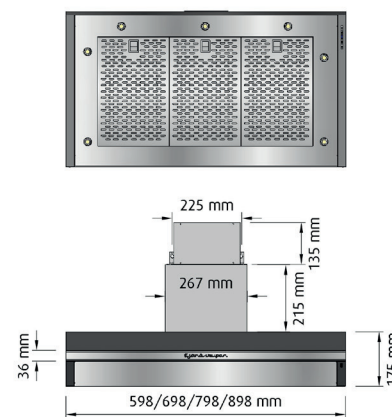

Retro

Motor: EBM EC 900 m³/h.

Tryckpanel med 8 effektlägen, eftergångstimer.

Belysning: 7st 2,3W LED spotlights, 2700K.

Ljusstyrning med dimmer.

Anslutning 150 mm (125 mm vid centralventilation).

Kallrasskydd & reduktion 150-125 mm.

Rostfri front och logotyp.

Fettfilter i rostfritt stål, maskindiskbara.

Rekommenderad placering från spis 650 mm.

Rekommenderad placering från spis vid Centralventilation 500 mm.

Utförande	Bredd	Art nr	Pris
Rostfri	60	9016	13 085:-
Rostfri	70	9017	13 285:-
Rostfri	80	9018	13 585:-
Rostfri	90	9019	13 885:-