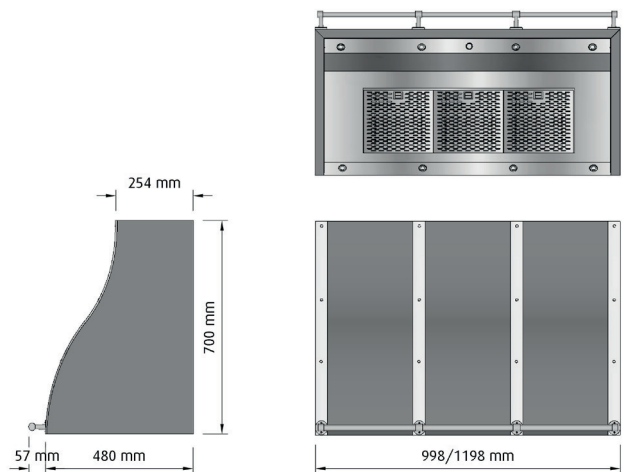

Tillval

- Lack- vit/svart 820:-
- Fjärrkontroll 1040:-
- Imprint 4 925:-
- Imprint detaljer 1 390:-