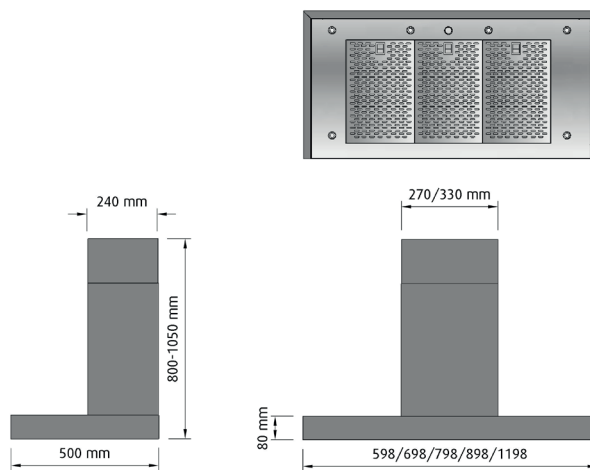

Strikt

Motor: EBM EC 900 m³/h.

Vridpanel med 8 effektlägen, eftergångstimer. (Levereras med tryckpanel undertill vid extern AC).

Belysning: 6st 2,3W LED spotlights, 2700K.

Ljusstyrning med dimmer.

Bluetoothenhet (Funktion är möjlig vid intern och extern EC-motor).

Anslutning 150 mm (125 mm vid centralventilation).

Kallrasskydd & reduktion 150-125 mm.

Totalhöjd reglerbar 800-1050 mm (standardutförande).

Fettfilter i rostfritt stål, maskindiskbara.

Rekommenderad placering från spis 650 mm.

Rekommenderad placering från spis vid Centralventilation 500 mm.

Utförande	Bredd	Art nr	Pris
Rostfri	60	10610	14 285:-
Rostfri	70	10620	14 485:-
Rostfri	80	10630	14 785:-
Rostfri	90	10640	14 985:-
Rostfri	120	10670	16 585:-

Tillval fläktsystem

- Extern motor avdrag -650:-
- Centralventilation Villa 970:-
- Centralventilation Assist 1 600:-
- Cent.vent. Assist Plus (sid16) 2 985:-
- Centralventilation Lägenhet 0:-
- NonStop 1 420:-
- PlasmaClean * 9 885:-
- InHouse kolfiltersystem * 2 480:-

*Vissa begränsningar kan förekomma vid låg takhöjd.

Tillval

- Lack- vit/svart 820:-
- Fjärrkontroll 1040:-

Vid 90 cm bred kupa eller bredare är skorstenen 330 mm bred

Tradition

Motor: EBM EC 900 m³/h.

Tryckpanel med 8 effektlägen, eftergångstimer.

Belysning: 6st 2,3W LED spotlights, 2700K.

Ljusstyrning med dimmer.

Anslutning 150 mm (125 mm vid centralventilation).

Kallrasskydd & reduktion 150-125 mm.

Totalhöjd reglerbar 800-1050 mm (standardutförande).

Fettfilter i rostfritt stål, maskindiskbara.

Beslag i rostfritt.

Rekommenderad placering från spis 650 mm.

Rekommenderad placering från spis vid Centralventilation 500 mm.

Utförande	Bredd	Art nr	Pris
Rostfri	80	2118	17 485:-
Rostfri	100	2110	17 985:-
Rostfri	120	2112	18 685:-

Tillval fläktsystem

- Extern motor avdrag -650:-
- Centralventilation Villa 970:-
- Centralventilation Assist 1 600:-
- Cent.vent. Assist Plus (sid16) 2 985:-
- Centralventilation Lägenhet 0:-
- NonStop 1 420:-
- PlasmaClean * 9 885:-
- InHouse kolfiltersystem * 2 480:-

*Vissa begränsningar kan förekomma vid låg takhöjd.

Tillval

- Lack- vit/svart 820:-
- Fjärrkontroll 1040:-
- Bluetoothenhet 870:- (Funktion är möjlig vid intern och extern EC-motor)
- Imprint detaljer 1 390:-