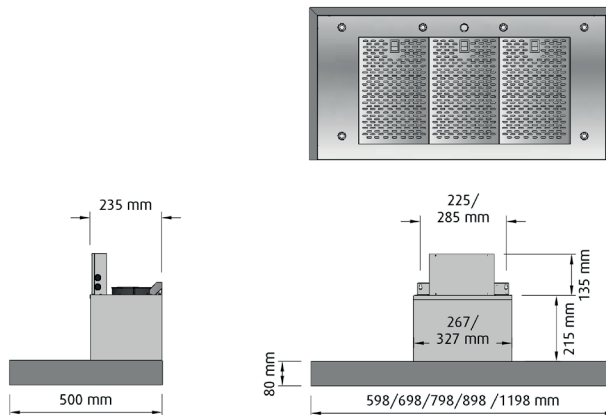

Stram

Motor: EBM EC 900 m³/h.

Vridpanel med 8 effektlägen, eftergångstimer. (Levereras med tryckpanel undertill vid extern AC).

Belysning: 6st 2,3W LED spotlights, 2700K.

Ljusstyrning med dimmer.

Anslutning 150 mm (125 mm vid centralventilation).

Kallrasskydd & reduktion 150-125 mm.

Fettfilter i rostfritt stål, maskindiskbara.

Rekommenderad placering från spis 650 mm.

Rekommenderad placering från spis vid Centralventilation 500 mm.

Utförande	Bredd	Art nr	Pris
Rostfri	60	11810	11 885:-
Rostfri	70	11820	12 385:-
Rostfri	80	11830	12 585:-
Rostfri	90	11840	12 785:-
Rostfri	120	11870	13 285:-

Tillval fläktsystem

- Extern motor avdrag -650:-
- Centralventilation Villa 970:-
- Centralventilation Assist 1 600:-
- Cent.vent. Assist Plus (sid16) 2 985:-
- Centralventilation Lägenhet 0:-
- NonStop 1 420:-
- PlasmaClean * 9 885:-
- InHouse kolfiltersystem * 2 480:-

*Vissa begränsningar kan förekomma vid låg takhöjd.

Tillval

- Lack- vit/svart 820:-
- Fjärrkontroll 1040:-
- Bluetoothenhet 870:- (Funktion är möjlig vid intern och extern EC-motor)