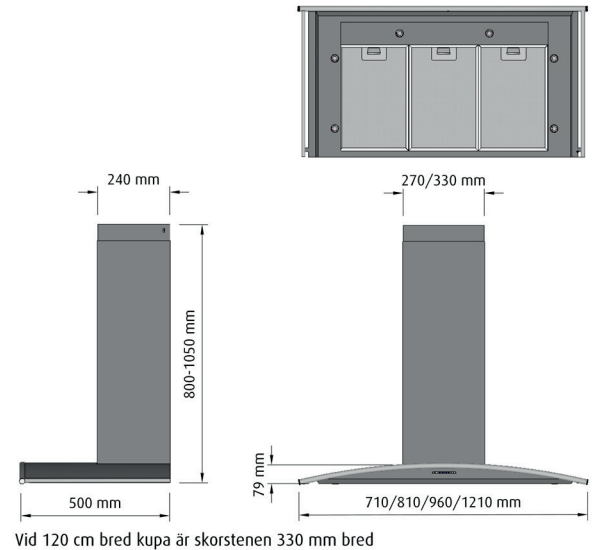

Cupol

Motor: EBM EC 900 m³/h.

Tryckpanel med 8 effektlägen, eftergångstimer.

Belysning: 6st 2,3W LED spotlights, 2700K.

Ljusstyrning med dimmer.

Anslutning 150 mm (125 mm vid centralventilation).

Kallrasskydd & reduktion 150-125 mm.

Totalhöjd reglerbar 800-1050 mm (standardutförande).

Fettfilter i aluminium, maskindiskbara.

Redskapsstänger och reling i rostfritt.

Rekommenderad placering från spis 650 mm.

Rekommenderad placering från spis vid Centralventilation 500 mm.

Utförande	Bredd	Art nr	Pris
Rostfri	70	5507	12 085:-
Rostfri	80	5508	12 585:-
Rostfri	95	5509	12 885:-
Rostfri	120	5502	15 285:-

Tillval fläktsystem

- Extern motor avdrag -650:-
- Centralventilation Villa 970:-
- Centralventilation Assist 1 600:-
- Cent.vent. Assist Plus (sid16) 2 985:-
- Centralventilation Lägenhet 0:-
- NonStop 1 420:-
- PlasmaClean * 9 885:-
- InHouse kolfiltersystem * 2 480:-

*Vissa begränsningar kan förekomma vid låg takhöjd.

Tillval

- Lack- vit/svart 820:-
- Fjärrkontroll 1040:-
- Bluetoothenhet 870:- (Funktion är möjlig vid intern och extern EC-motor)