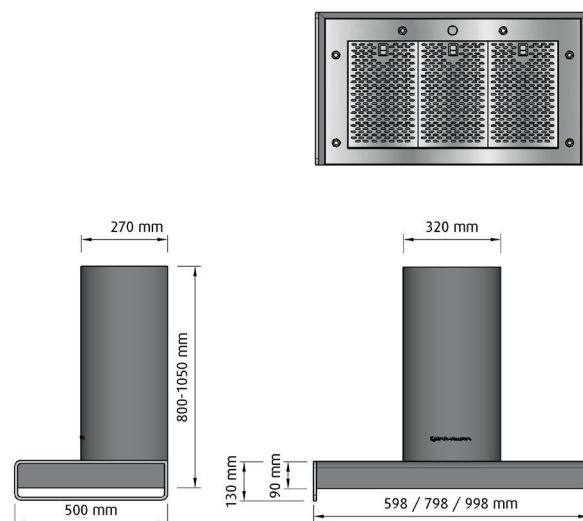

Bistro

Motor: EBM EC 900 m³/h.

Vridpanel med 8 effektlägen, eftergångstimer. (Levereras med tryckpanel undertill vid extern AC).

Belysning: 6st 2,3W LED spotlights, 2700K.

Ljustyrning med dimmer.

Anslutning 150 mm (125 mm vid centralventilation).

Kallrasskydd & reduktion 150-125 mm.

Totalhöjd reglerbar 800-1050 mm (standardutförande).

Rostfria redskapsstänger, reling och logotyp.

Fettfilter i rostfritt stål, maskindiskbara.

Rekommenderad placering från spis 650 mm.

Rekommenderad placering från spis vid Centralventilation 500 mm.

Utförande	Bredd	Art nr	Pris
Rostfri	60	11410	13 485:-
Rostfri	80	11430	13 685:-
Rostfri	100	11450	13 885:-