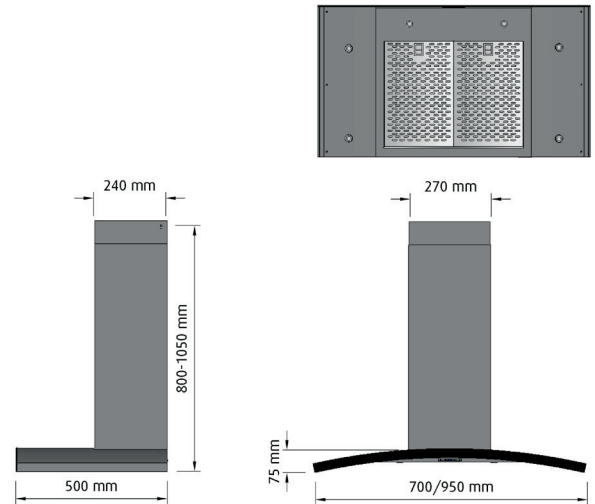

Index

Motor: EBM EC 900 m³/h.

Tryckpanel med 8 effektlägen, eftergångstimer.

Belysning: 6st 2,3W LED spotlights, 2700K.

Ljusstyrning med dimmer.

Anslutning 150 mm (125 mm vid centralventilation).

Kallrasskydd & reduktion 150-125 mm.

Totalhöjd reglerbar 800-1050 mm (standardutförande).

Fettfilter i rostfritt stål, maskindiskbara.

Rekommenderad placering från spis 650 mm.

Rekommenderad placering från spis vid Centralventilation 500 mm.

Utförande	Bredd	Art nr	Pris
Rostfri	70	2217	14 985:-
Rostfri	95	2219	15 485:-

Tillval fläktsystem

- Extern motor avdrag -650:-
- Centralventilation Villa 970:-
- Centralventilation Assist 1 600:-
- Cent.vent. Assist Plus (sid16) 2 985:-
- Centralventilation Lägenhet 0:-
- NonStop 1 420:-
- PlasmaClean * 9 885:-
- InHouse kolfiltersystem * 2 480:-

*Vissa begränsningar kan förekomma vid låg takhöjd.

Tillval

- Lack- vit/svart 820:-
- Fjärrkontroll 1040:-
- Bluetoothenhet 870:- (Funktion är möjlig vid intern och extern EC-motor)
- Imprint 4 925:-