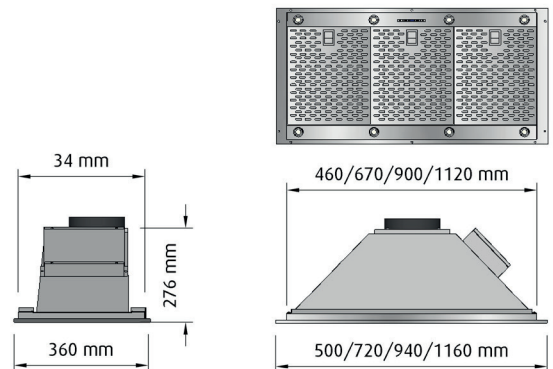

Tillval

- Bluetoothenhet 870:- (Funktion är möjlig vid intern och extern EC-motor)