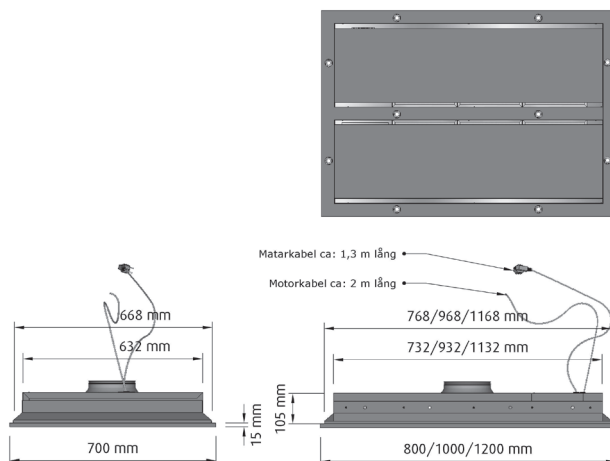

Panorama

Levereras förberedd för extern EC- eller AC-motor.
Tryckpanel med 8 effektlägen, eftergångstimer.
Belysning: 10st 2,3W LED spotlights, 2700K.
Ljusstyrning med dimmer.
Fjärrkontroll.
Bluetoothenhet (Funktion är möjlig vid extern/intern EC-motor).
Anslutning 160 mm.
Kallrasskydd.
Fettfilter i aluminium, maskindiskbara.

Utförande	Bredd	Art nr	Pris
Rostfri	100	6818	18 785:-
Rostfri	120	6820	18 985:-

Tillval fläktsystem

- Intern EC motor 900 m³/h 2 785:-
  Mättskiss finns på hemsidan.
- PlasmaClean Tak* 9 885:-
- InHouse Tak kolfiltersystem* 2 480:-
  *Exklusive internmotor.

Tillval

- Lack- vit/svart 820:-
- Imprint 4 925:-