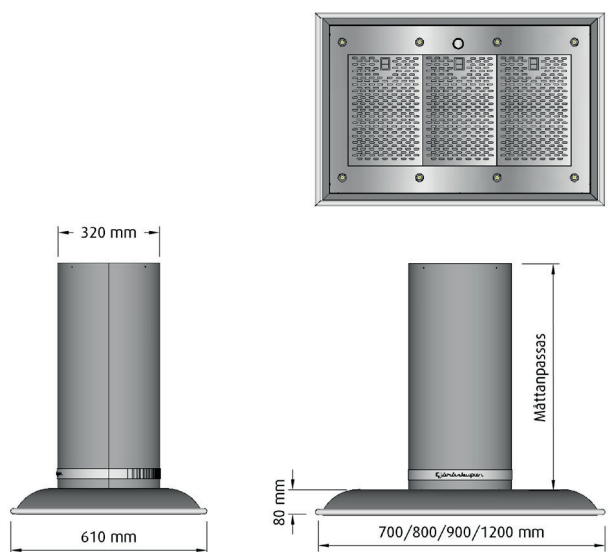

Tillval

- Fjärrkontroll 1040:-
- Redskapsstång i mässing eller koppar 1 590:-