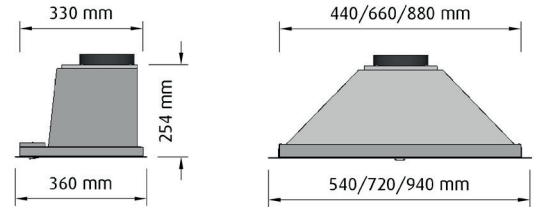

Inbyggnadsprodukter

Emir

Motor: EBM EC 900 m³/h.

Vridpanel med 8 effektlägen, eftergångstimer. (Levereras med tryckpanel undertill vid extern AC).

Belysning: 4st 2,3W LED spotlights, 2700K.

Ljusstyrning med dimmer.

Anslutning 150 mm (125 mm vid centralventilation).

Kallrasskydd & reduktion 150-125 mm.

Fettfilter i rostfritt stål, maskindiskbara.

Rekommenderad placering från spis 650 mm.

Rekommenderad placering från spis vid Centralventilation 500 mm.

Modell	Bredd	Art nr	Pris
Emir	54	11205	7 085:-
Emir	72	11220	7 385:-
Emir	94	11240	7 685:-

Tillval fläktsystem

- Extern motor avdrag -650:-
- Centralventilation Villa 970:-
- Centralventilation Assist 1 600:-
- Cent.vent. Assist Plus (sid16) 2 985:-
- Centralventilation Lägenhet 0:-
- NonStop 1 420:-
- PlasmaClean * 9 885:-
- InHouse kolfiltersystem * 2 480:-

*Vissa begränsningar kan förekomma vid låg takhöjd.

Tillval

- Fjärrkontroll 1040:-
- Bluetoothenhet 870:- (Funktion är möjlig vid intern och extern EC-motor)