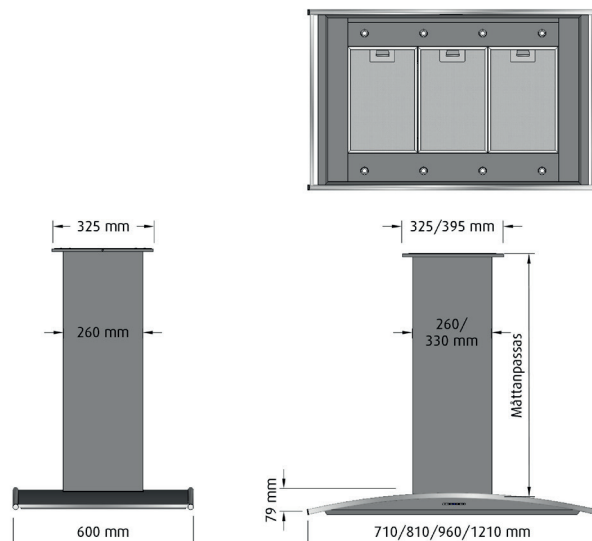

Frihängande kupor

Arcad

Motor: EBM EC 900 m³/h.

Tryckpanel med 8 effektlägen, eftergångstimer.

Belysning: 8st 2,3W LED spotlights, 2700K.

Ljusstyrning med dimmer.

Anslutning 150 mm (125 mm vid centralventilation).

Kallrasskydd & reduktion 150-125 mm.

Totalhöjd mätanpassas (över 1050 mm tilläggskostnad).

Fettfilter i aluminium, maskindiskbara.

Redskapsstänger och reling i rostfritt.

Rekommenderad placering från spis 650 mm.

Rekommenderad placering från spis vid Centralventilation 500 mm.**

Utförande	Bredd	Art nr	Pris
Rostfri	70	6107	14 285:-
Rostfri	80	6108	15 485:-
Rostfri	95	6109	15 785:-
Rostfri	120	6102	18 485:-

Tillval fläktsystem

- Extern motor avdrag -650:-
- Centralventilation Villa 970:-
- Centralventilation Assist 1 600:-
- Cent.vent. Assist Plus (sid16) 2 985:-
- Centralventilation Lägenhet 0:-
- NonStop ** 1 420:-
- PlasmaClean * 9 885:-
- InHouse kolfiltersystem * 2 480:-

*Vissa begränsningar kan förekomma vid låg takhöjd.

** Vid Centralventilation Lägenhet & NonStop är flödena ofta relativt svaga och därför rekommenderas inte frihängande köksfläktar till dessa system.

Tillval

- Lack- vit/svart 820:-
- Fjärrkontroll 1040:-
- Bluetoothenhet 870:- (Funktion är möjlig vid intern och extern EC-motor)