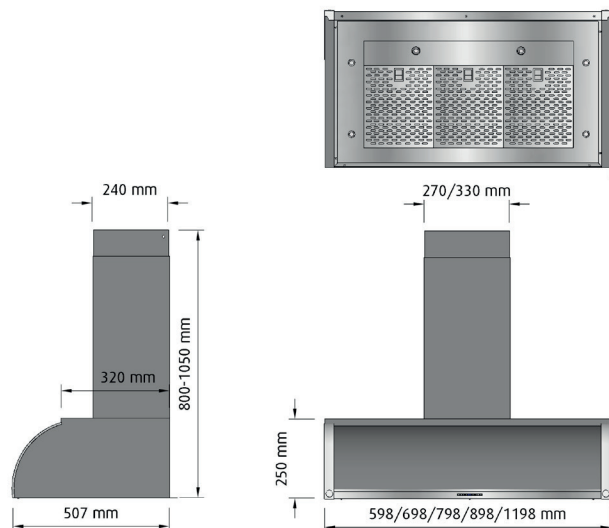

Tillval

- Lack- vit/svart 820:-
- Fjärrkontroll 1040:-
- Bluetoothenhet 870:- (Funktion är möjlig vid intern och extern EC-motor)
- Imprint 4 925:-
- Imprint detaljer 1 390:-