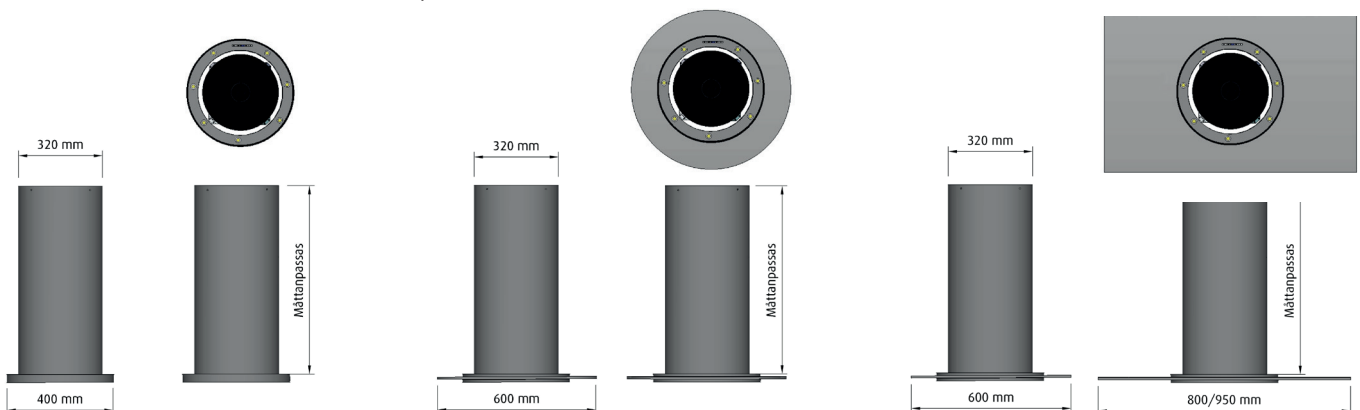

Tillval fläktsystem

1. Extern motor avdrag -650:-
   - Centralventilation Villa 970:-
   - Centralventilation Assist 1 600:-
   - Centralventilation Lägenhet 0:-
   - NonStop ** 1 420:-
   - InHouse kolfiltersystem * 2 480:-
   - *Vissa begränsningar kan förekomma vid låg takhöjd.
   - ** Vid Centralventilation Lägenhet & NonStop är flödena ofta relativt svaga och därför rekommenderas inte frihängande köksfläktar till dessa system.
2. **Tillval**
3. Lack- vit/svart 820:-
   - Utan glas -1 200:-
   - Bluetoothenhet 870:- (Funktion är möjlig vid intern och extern EC-motor)
   - Imprint 4 925:-