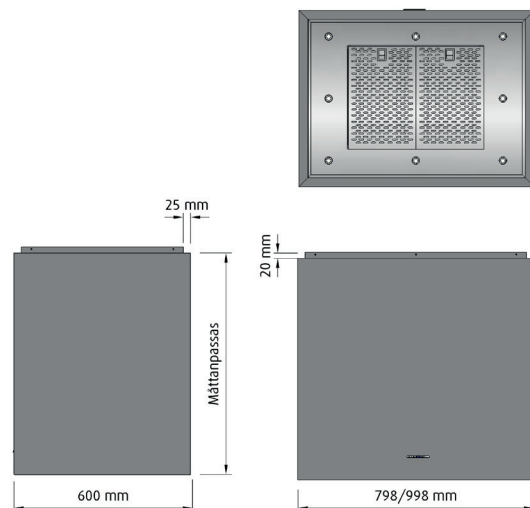

Kub

Motor: EBM EC 900 m³/h.

Tryckpanel med 8 effektlägen, eftergångstimer.

Belysning: 8st 2,3W LED spotlights, 2700K.

Ljusstyrning med dimmer.

Anslutning 150 mm (125 mm vid centralventilation).

Kallrasskydd & reduktion 150-125 mm.

Totalhöjd mätanpassas (över 1050 mm tilläggskostnad).

Fettfilter i rostfritt stål, maskindiskbara.

Rekommenderad placering från spis 650 mm.

Rekommenderad placering från spis vid Centralventilation 500 mm.**

Utförande	Bredd	Art nr	Pris
Rostfri	80	6318	18 885:-
Rostfri	100	6320	19 885:-

Tillval fläktssystem

- Extern motor avdrag -650:-
- Centralventilation Villa 970:-
- Centralventilation Assist 1 600:-
- Cent.vent. Assist Plus (sid16) 2 985:-
- Centralventilation Lägenhet 0:-
- NonStop ** 1 420:-
- PlasmaClean * 9 885:-
- InHouse kolfiltersystem * 2 480:-

*Vissa begränsningar kan förekomma vid låg takhöjd.

** Vid Centralventilation Lägenhet & NonStop är flödena ofta relativt svaga och därför rekommenderas inte frihängande köksfläktar till dessa system.

Tillval

- Lack- vit/svart 820:-
- Fjärrkontroll 1040:-
- Bluetoothenhet 870:- (Funktion är möjlig vid intern och extern EC-motor)