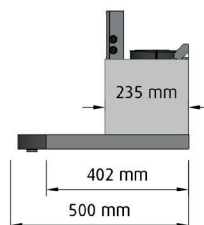

Front

Motor: EBM EC 900 m³/h.

Vridpanel med 8 effektlägen, eftergångstimer. (Levereras med tryckpanel undertill vid extern AC).

Belysning: 6st 2,3W LED spotlights, 2700K.

Ljusstyrning med dimmer.

Anslutning 150 mm (125 mm vid centralventilation).

Kallrasskydd & reduktion 150-125 mm.

Fettfilter i aluminium, maskindiskbara.

Rekommenderad placering från spis 650 mm.

Rekommenderad placering från spis vid Centralventilation 500 mm.

Utförande	Bredd	Art nr	Pris
Rostfri	60	4106	9 985:-
Rostfri	70	4107	10 085:-
Rostfri	80	4108	10 285:-
Rostfri	90	4109	10 485:-