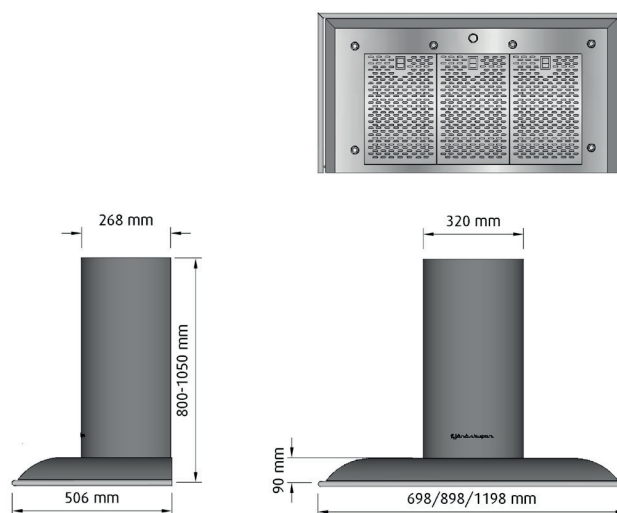

Anslutning 150 mm (125 mm vid centralventilation).

Kallrasskydd & reduktion 150-125 mm.

Totalhöjd reglerbar 800-1050 mm (standardutförande).

Rostfria redskapsstänger, reling och logotyp.

Fettfilter i rostfritt stål, maskindiskbara.

Rekommenderad placering från spis 650 mm.

Rekommenderad placering från spis vid Centralventilation 500 mm.

Utförande	Bredd	Art nr	Pris
Svart	70	10220	15 185:-
Vit	70	10220-1	15 185:-
Svart	80	10230	15 285:-
Vit	80	10230-1	15 285:-
Svart	90	10240	15 985:-
Vit	90	10240-1	15 985:-
Svart	120	10270	18 085:-
Vit	120	10270-1	18 085:-