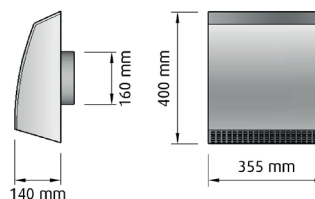

VER 1-8

Fasadmotor

EC motor på 900m³/h.

Rostfri syrafast plåt och 160mm kanalanslutning.

Modell	Art nr	Pris
EC Fasadmotor	7645	6 890:-

Vindsmotor

EC motor på 1100m³/h.

160mm kanalanslutning i båda ändar.