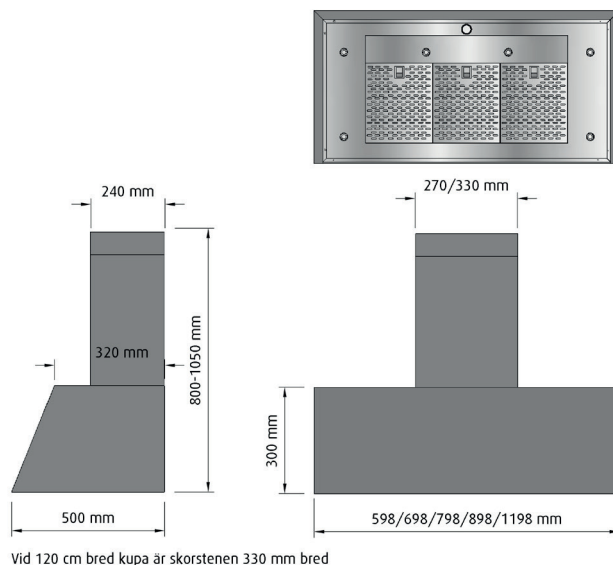

Väggkupor

Aero

Motor: EBM EC 900 m³/h.

Vridpanel med 8 effektlägen, eftergångstimer. (Levereras med tryckpanel undertill vid extern AC).

Belysning: 6st 2,3W LED spotlights, 2700 K.

Ljusstyrning med dimmer.

Anslutning 150 mm (125 mm vid centralventilation).

Kallrasskydd & reduktion 150-125 mm.

Totalhöjd reglerbar 800-1050 mm (standardutförande).

Fettfilter i rostfritt stål, maskindiskbara.

Rekommenderad placering från spis 650 mm.

Rekommenderad placering från spis vid Centralventilation 500 mm.

Utförande	Bredd	Art nr	Pris
Rostfri	60	10510	13 985:-
Rostfri	70	10520	14 285:-
Rostfri	80	10530	14 585:-
Rostfri	90	10540	14 885:-
Rostfri	120	10570	16 985:-