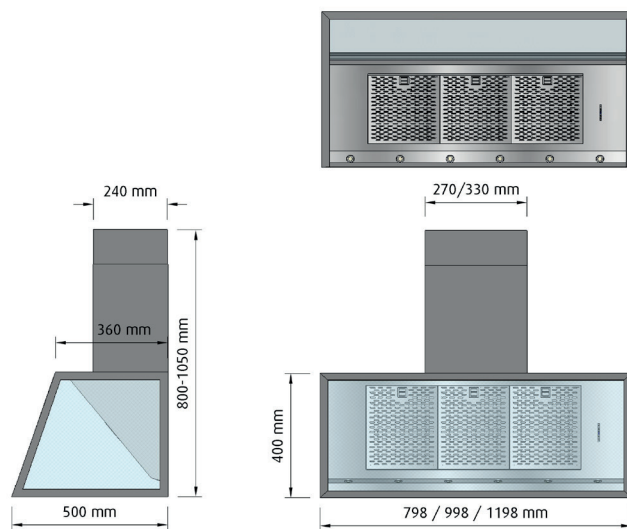

Vid 80cm bred kupa är skortenen 270 mm bred

Tillval fläktsystem

- Extern motor avdrag -650:-
- Centralventilation Villa 970:-
- Centralventilation Assist 1 600:-
- Cent.vent. Assist Plus (sid16) 2 985:-
- Centralventilation Lägenhet 0:-
- NonStop 1 420:-
- PlasmaClean * 9 885:-
- InHouse kolfiltersystem * 2 480:-

Tillval

- Fjärrkontroll 1040:-
- Bluetoothenhet 870:- (Funktion är möjlig vid intern och extern EC-motor)
- Imprint insida 2 895:-

*Vissa begränsningar kan förekomma vid låg takhöjd.