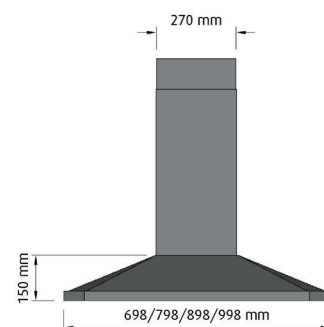

Kallrasskydd & reduktion 150-125 mm.

Totalhöjd reglerbar 800-1050 mm (standardutförande).

Fettfilter i aluminium, maskindiskbara.

Rekommenderad placering från spis 650 mm.

Rekommenderad placering från spis vid Centralventilation 500 mm.