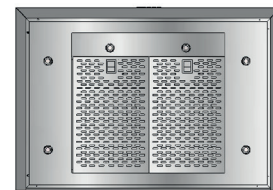

Box

Motor: EBM EC 900 m³/h.

Tryckpanel med 8 effektlägen, eftergångstimer.

Belysning: 6st 2,3W LED spotlights, 2700K.

Ljusstyrning med dimmer.

Anslutning 150 mm (125 mm vid centralventilation).

Kallrasskydd & reduktion 150-125 mm.

Totalhöjd 850mm (standardutförande).

Fettfilter i rostfritt stål, maskindiskbara.

Rekommenderad placering från spis 650 mm.

Rekommenderad placering från spis vid Centralventilation 500 mm.

Utförande	Bredd	Art nr	Pris
Rostfri	60	1416	16 185:-
Rostfri	70	1417	16 285:-
Rostfri	80	1418	16 485:-
Rostfri	90	1419	16 585:-

Tillval fläktsystem

- Extern motor avdrag -650:-
- Centralventilation Villa 970:-
- Centralventilation Assist 1 600:-
- Cent.vent. Assist Plus (sid16) 2 985:-
- Centralventilation Lägenhet 0:-
- NonStop 1 420:-
- PlasmaClean * 9 885:-
- InHouse kolfiltersystem * 2 480:-

*Vissa begränsningar kan förekomma vid låg takhöjd.

Tillval

- Lack- vit/svart 820:-
- Fjärrkontroll 1040:-
- Bluetoothenhet 870:- (Funktion är möjlig vid intern och extern EC-motor)
- Imprint 4 925:-

Carisma

Motor: EBM EC 900 m³/h.

Vridpanel med 8 effektlägen, eftergångstimer. (Levereras med tryckpanel undertill vid extern AC).

Belysning: 6st 2,3W LED spotlights, 2700K.

Ljusstyrning med dimmer.

Anslutning 150 mm (125 mm vid centralventilation).

Kallrasskydd & reduktion 150-125 mm.

Totalhöjd reglerbar 800-1050 mm (standardutförande).

Fettfilter i aluminium, maskindiskbara.

Rekommenderad placering från spis 650 mm.

Rekommenderad placering från spis vid Centralventilation 500 mm.