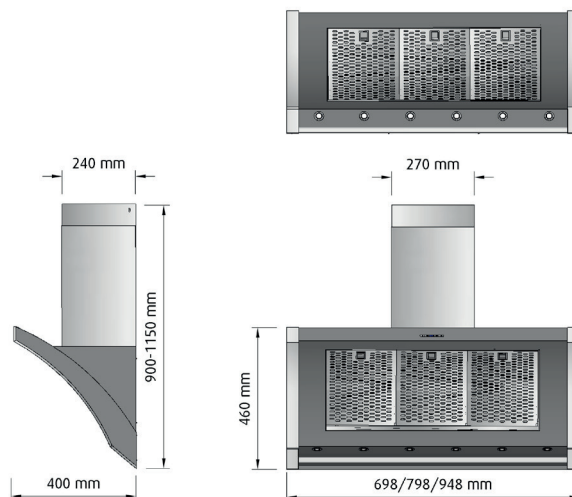

Rustik

Motor: EBM EC 900 m³/h.

Tryckpanel med 8 effektlägen, eftergångstimer.

Belysning: 6st 2,3W LED spotlights, 2700K.

Ljusstyrning med dimmer.

Anslutning 150 mm (125 mm vid centralventilation).

Kallrasskydd & reduktion 150-125 mm.

Totalhöjd reglerbar 900-1150 mm (standardutförande).

Fettfilter i rostfritt stål, maskindiskbara.

Rostfria beslag, redskapsstäng och skorsten.

Rekommenderad placering från spis 500 mm.

Rekommenderad placering från spis vid Centralventilation se:*

Utförande	Bredd	Art nr	Pris
Rostfri	70	6717	16 585:-
Rostfri	80	6718	16 885:-
Rostfri	95	6719	17 185:-

Tillval fläktsystem

- Extern motor avdrag -650:-
- Centralventilation Villa 970:-
- Centralventilation Assist 1 600:-
- Cent.vent. Assist Plus (sid16) 2 985:-
- Centralventilation Lägenhet 0:-
- NonStop ** 1 420:-
- PlasmaClean * 9 885:-
- InHouse kolfiltersystem * 2 480:-

*Vissa begränsningar kan förekomma vid låg takhöjd.

** Vid centralventilation och NonStop är flödena ofta relativt svaga, därför rekommenderas inte vertikala köksfläktar till dessa system.

Tillval

- Lack- vit/svart 820:- (Rostfri skorsten)
- Fjärrkontroll 1040:-
- Bluetoothenhet 870:- (Funktion är möjlig vid intern och extern EC-motor)
- Imprint 4 925:-
- Imprint detaljer 1 390:-