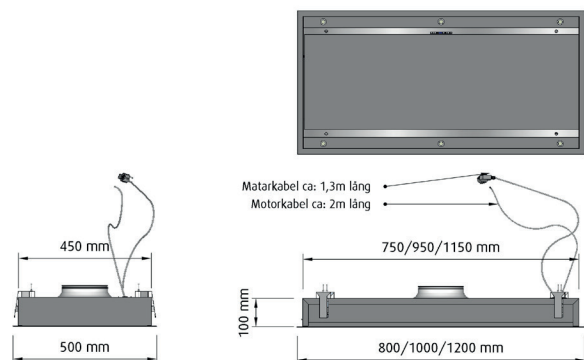

Tillval

- Lack- vit/svart 820:-
- Imprint 4 925:-