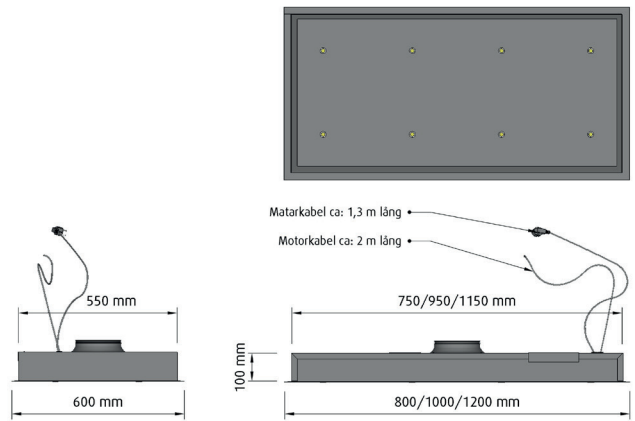

Takinfallda & Takmonterade

Athena

Levereras förberedd för extern EC- eller AC-motor.
Tryckpanel med 8 effektlägen, eftergångstimer.
Belysning: 8st 2,3W LED spotlights, 2700K.
Ljusstyrning med dimmer.
Fjärrkontroll.
Bluetoothenhet (Funktion är möjlig vid extern/intern EC-motor).
Anslutning 160 mm.
Kallrasskydd.
Fettfilter i aluminium, maskindiskbara.

Utförande	Bredd	Art nr	Pris
Rostfri	80	2918	16 485:-
Rostfri	100	2910	16 885:-
Rostfri	120	2912	17 685:-

Tillval fläktsystem

- Intern EC motor 900 m³/h 2 785:-
  Mättskiss finns på hemsidan.
- PlasmaClean Tak* 9 885:-
- InHouse Tak kolfiltersystem* 2 480:-
  *Exklusive internmotor.

Tillval

- Lack- vit/svart 820:-
- Imprint 4 925:-