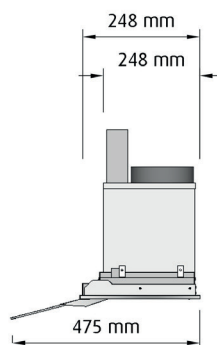

Tillval

- Fjärrkontroll 1040:-
- Bluetoothenhet 870:- (Funktion är möjlig vid intern och extern EC-motor)