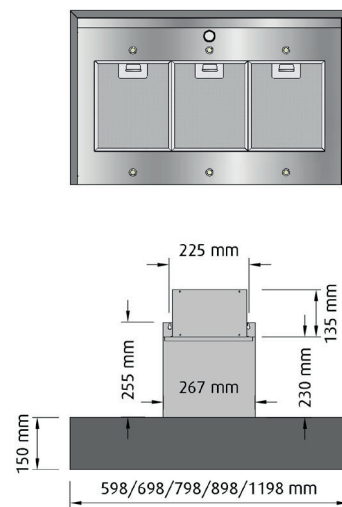

Skåpskuper

Accent

Motor: EBM EC 900 m³/h.

Vridpanel med 8 effektlägen, eftergångstimer. (Levereras med tryckpanel undertill vid extern AC).

Belysning: 6st 2,3W LED spotlights, 2700K.

Ljusstyrning med dimmer.

Anslutning 150 mm (125 mm vid centralventilation).

Kallrasskydd & reduktion 150-125 mm.

Fettfilter i aluminium, maskindiskbara.

Rekommenderad placering från spis 650 mm.

Rekommenderad placering från spis vid Centralventilation 500 mm.

Utförande	Bredd	Art nr	Pris
Rostfri	60	4316	10 385:-
Rostfri	70	4317	10 585:-
Rostfri	80	4318	10 685:-
Rostfri	90	4319	10 885:-
Rostfri	120	4312	12 885:-

Tillval fläktsystem

- Extern motor avdrag -650:-
- Centralventilation Villa 970:-
- Centralventilation Assist 1 600:-
- Cent.vent. Assist Plus (sid16) 2 985:-
- Centralventilation Lägenhet 0:-
- NonStop 1 420:-
- PlasmaClean * 9 885:-
- InHouse kolfiltersystem * 2 480:-

*Vissa begränsningar kan förekomma vid låg takhöjd.

Tillval

- Lack- vit/svart 820:-
- Fjärrkontroll 1040:-
- Bluetoothenhet 870:- (Funktion är möjlig vid intern och extern EC-motor)
- Imprint 4 925:-