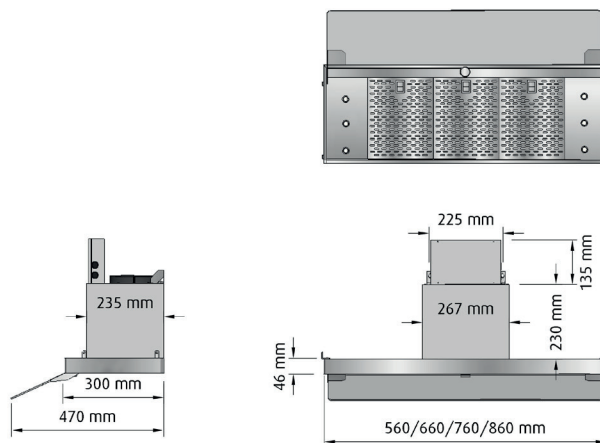

Tillval

- Lack- vit/svart 820:-
- Fjärrkontroll 1040:-
- Bluetoothenhet 870:- (Funktion är möjlig vid intern och extern EC-motor)