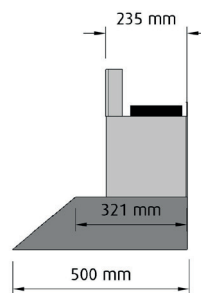

Skåpskuper

Accent

Motor: EBM EC 900 m³/h.

Vridpanel med 8 effektlägen, eftergångstimer. (Levereras med tryckpanel undertill vid extern AC).

Belysning: 6st 2,3W LED spotlights, 2700K.

Ljusstyrning med dimmer.

Anslutning 150 mm (125 mm vid centralventilation).

Kallrasskydd & reduktion 150-125 mm.

Fettfilter i aluminium, maskindiskbara.

Rekommenderad placering från spis 650 mm.

Rekommenderad placering från spis vid Centralventilation 500 mm.

Utförande	Bredd	Art nr	Pris
Rostfri	60	4316	10 385:-
Rostfri	70	4317	10 585:-
Rostfri	80	4318	10 685:-
Rostfri	90	4319	10 885:-
Rostfri	120	4312	12 885:-

Tillval fläktsystem

- Extern motor avdrag -650:-
- Centralventilation Villa 970:-
- Centralventilation Assist 1 600:-
- Cent.vent. Assist Plus (sid16) 2 985:-
- Centralventilation Lägenhet 0:-
- NonStop 1 420:-
- PlasmaClean * 9 885:-
- InHouse kolfiltersystem * 2 480:-

*Vissa begränsningar kan förekomma vid låg takhöjd.

Tillval

- Lack- vit/svart 820:-
- Fjärrkontroll 1040:-
- Bluetoothenhet 870:- (Funktion är möjlig vid intern och extern EC-motor)
- Imprint 4 925:-