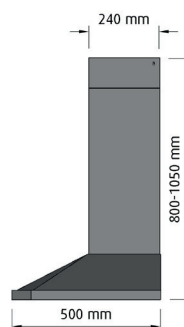

Kallrasskydd & reduktion 150-125 mm.

Totalhöjd reglerbar 800-1050 mm (standardutförande).

Fettfilter i aluminium, maskindiskbara.

Rekommenderad placering från spis 650 mm.

Rekommenderad placering från spis vid Centralventilation 500 mm.