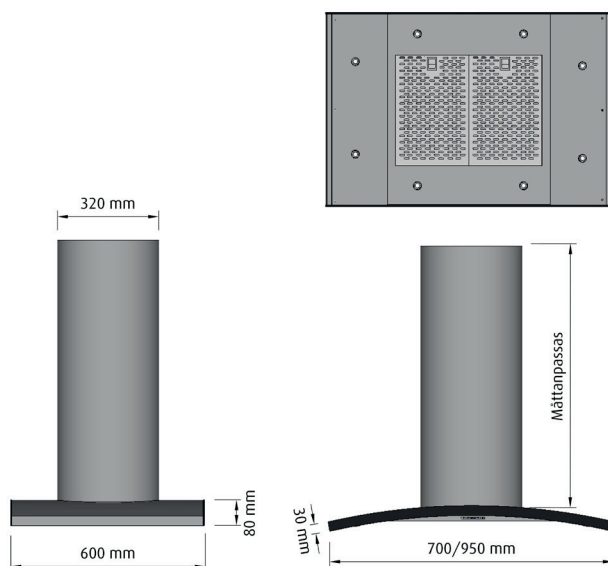

Tillval

- Lack- vit/svart 820:-
- Fjärrkontroll 1040:-
- Bluetoothenhet 870:- (Funktion är möjlig vid intern och extern EC-motor)
- Imprint 4 925:-